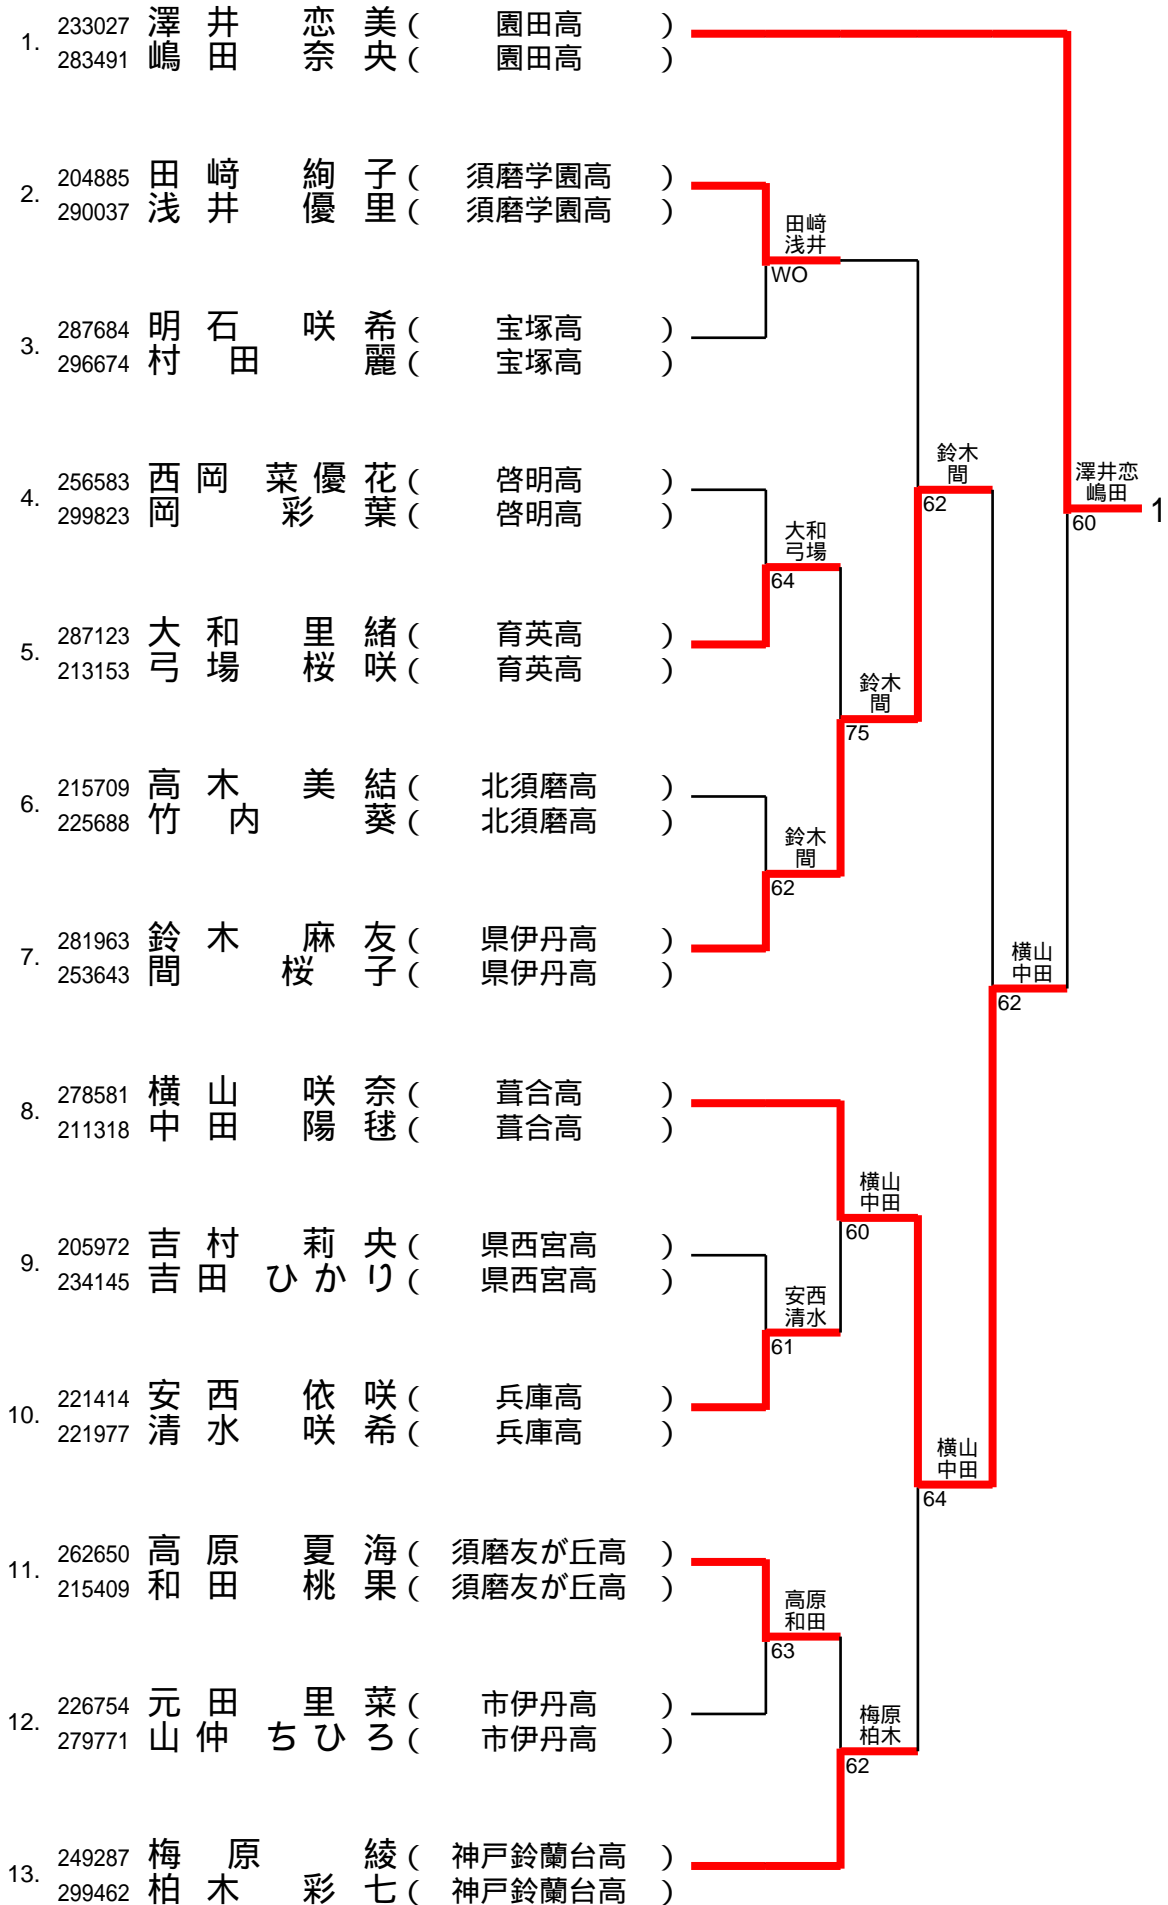

1(県西宮)3/20

1/18

2(西宮今津)3/20

2/18

1.	235962	森島	莉子	(雲雀丘高)	
	223244	上中	智子	(雲雀丘高)	
2.	208465	長尾	友紀子	(市西宮高)	
	275690	濱田	杏樹	(市西宮高)	
3.	292981	安井	愛菜	(アイトアステジ 西宮)	
	238437	西村	咲紀	(アイトアステジ 西宮)	
4.	279217	和田	一花	(神戸高)	
	210598	森川	亜美	(神戸高)	
5.	247092	豊島	茉央	(関学高)	
	276201	宗清	陽色	(関学高)	
6.	290634	高巢	光希	(星陵高)	
	209480	福岡	美織	(星陵高)	
7.	296723	鍋谷	富美子	(西宮今津高)	
	273316	北村	梨恵	(西宮今津高)	
8.	212489	尾畑	果衣	(三田祥雲館高)	
	234803	大島	茉莉里	(宝塚西高)	
9.	251919	三田	小夏	(川西明峰高)	
	245741	永峰	朋花	(県国際高)	
10.	228956	天野	紗恵	(川西緑台高)	
	278954	桑島	佑桜	(川西緑台高)	
11.	264747	横山	紗月	(西宮東高)	
	225889	奥村	美咲	(西宮東高)	
12.	200734	桑田	りな	(伊丹北高)	
	256174	長谷川	愛香	(伊丹北高)	
13.	203530	山崎	詩織	(三田高)	
	292550	村越	環奈	(三田高)	

3(甲南女)3/20 11時00分受付締切

3/18

1.	227928	橋本 悠那	(雲雀丘高)	<p>橋本尾高 60 力武大田 WO 橋本尾高 60 伊是名大永 61 伊是名大永 63 片木池田 76(2) 橋本尾高 60 3 若林宮口 WO 花木園田 61 若林宮口 64 福岡芳賀 64 和田村木 60</p>
	263194	尾高 沙弥	(雲雀丘高)	
2.	236710	重光 誠	(武庫川大附高)	
	215883	松下 結心	(武庫川大附高)	
3.	254616	力武 咲樹	(長田高)	
	219201	大田 優希	(長田高)	
4.	271921	伊是名 歩巳	(常盤高)	
	208910	大永 淑乃	(常盤高)	
5.	241955	新井 千陽	(西宮南高)	
	286405	堂道 優花	(西宮南高)	
6.	225244	村上 空夏	(川西北陵高)	
	207318	大上 日和	(川西北陵高)	
7.	297011	片木 咲来	(芦屋高)	
	263115	池田 里彩	(芦屋高)	
8.	201190	若林 祐奈	(尼崎稲園高)	
	279923	宮口 若菜	(尼崎稲園高)	
9.	289291	齋藤 来実	(北摂三田高)	
	299059	南勝 ゆな	(北摂三田高)	
10.	222785	花木 梨咲	(神戸高)	
	246665	園田 美結	(神戸高)	
11.	213105	福岡 菜夏	(甲南女高)	
	254159	芳賀 絢音	(甲南女高)	
12.	207909	森村 千彩	(須磨ノ浦高)	
	219526	中村 優月	(須磨ノ浦高)	
13.	273361	和田 ひなた	(宝塚西高)	
	252509	村木 花寧	(宝塚西高)	