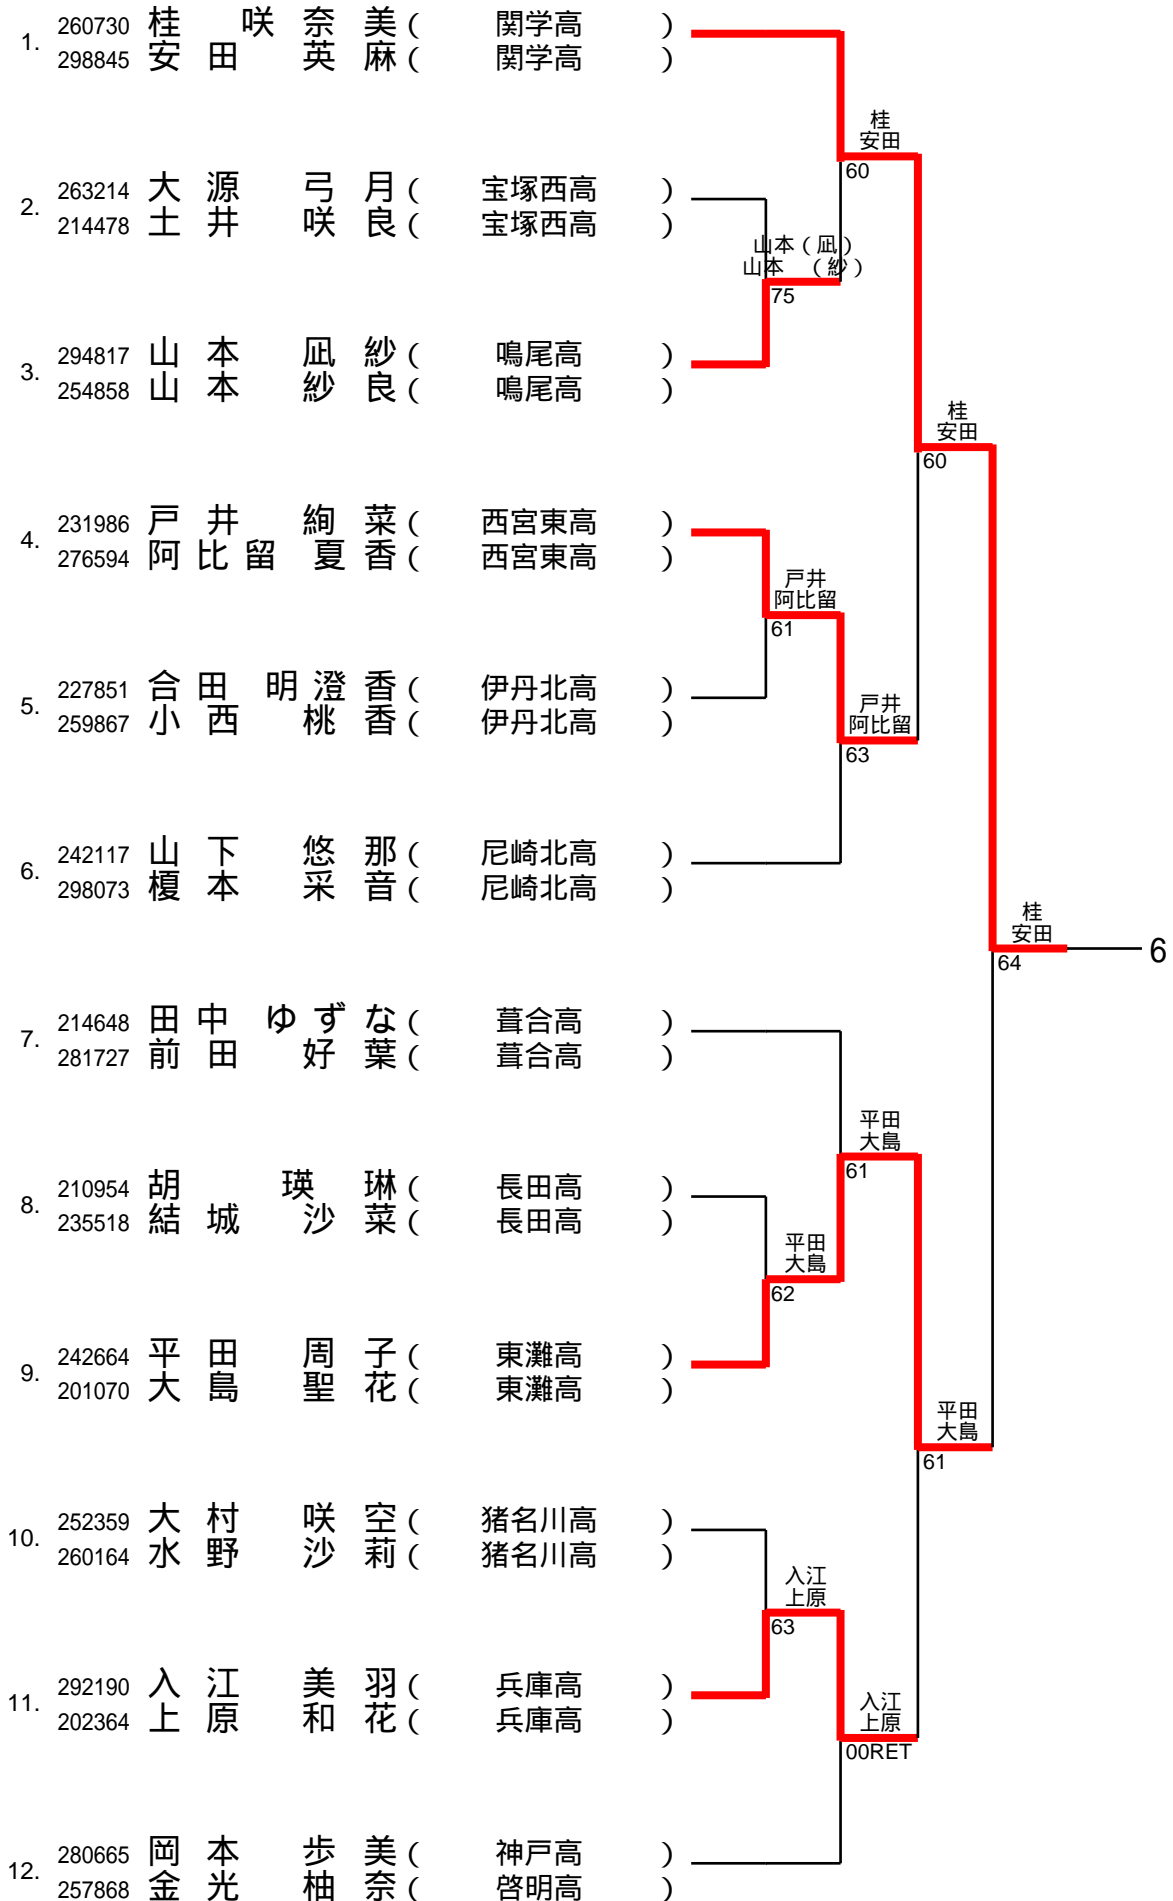

5(伊川谷)3/20

5/18

1.	277088 294654	鈴木梅崎 葉琉心	(啓明高) (伊川谷高)					
2.	218305 243699	植田出野 芭奈花	(芦屋中等中) (芦屋中等中)					
3.	263689 209863	奥村山 美咲月	(常盤高) (常盤高)					
4.	295309 250678	横山高 心千尋	(須磨学園高) (須磨学園高)					
5.	269352 282262	宮越杉 越優季	(長田高) (長田高)					
6.	270372 249999	仲西村 菜々月	(川西緑台高) (川西緑台高)					
7.	292307 259952	田中七 心咲有咲	(伊川谷北高) (伊川谷北高)					
8.	276233 213038	角田天 心紗妃	(鳴尾高) (鳴尾高)					
9.	263205 298071	大崎西 菜央優	(星陵高) (星陵高)					
10.	276290 290301	保上小 野芽咲	(市伊丹高) (市伊丹高)					
11.	258944 246580	渡邊秋 友茉紘	(宝塚西高) (宝塚西高)					
12.	298868 261456	柴倉山 本希明日菜	(神戸甲北高) (神戸甲北高)					

6(関学第2F)3/20

6/18