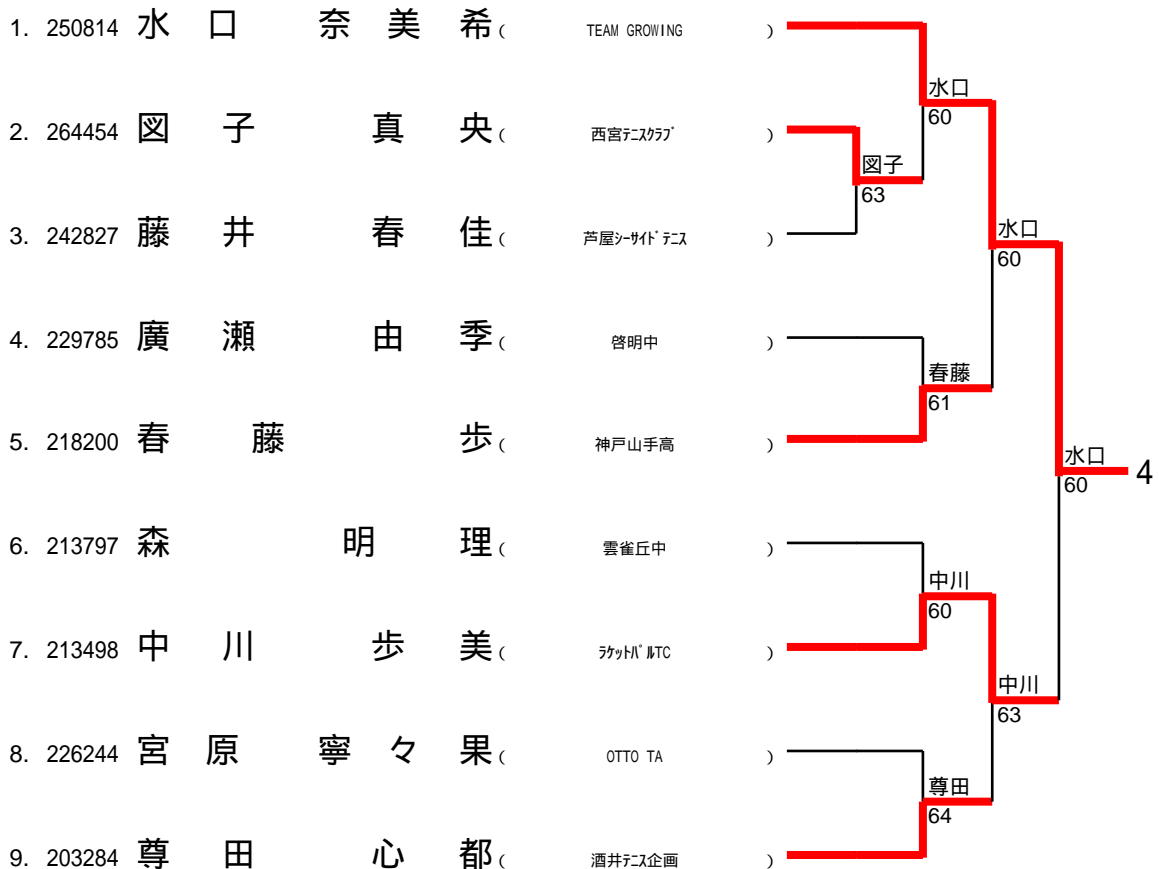

1ブロック~2ブロック
1/6

3ブロック~4ブロック
2/6

5ブロック~6ブロック
3/6

1. 284759	森田 凜々花	(園田中)			
2. 252224	古川 はな	(神戸女学院中)			
3. 281386	野原 のどか	(雲雀丘中)			
4. 290075	川口 裕楽	(トッパン)			
5. 205915	平山 春香	(Cozy T.A)			
6. 207810	田中 瑛麻	(啓明中)			
7. 213105	福岡 菜夏	(甲南女中)			
8. 279658	野川 華奈子	(雲雀丘中)			
9. 281846	渡辺 優杏	(T.K.C/ユニファミ)			

1. 267758	寺井 瑞希	(ナイトアスレジ 宝塚)			
2. 292738	小池 優月	(ACE TC)			
3. 221309	野本 朱音	(TASU-club)			
4. 263868	野北 真帆	(芦屋サイトテニス)			
5. 224476	別所 いそら	(雲雀丘中)			
6. 229230	小池 風月	(武庫川大附中)			
7. 298501	一山 和叶	(啓明中)			
8. 273155	木下 珠花	(日代ビル81TC)			
9. 280760	藤堂 藍	(トッパンA101)			