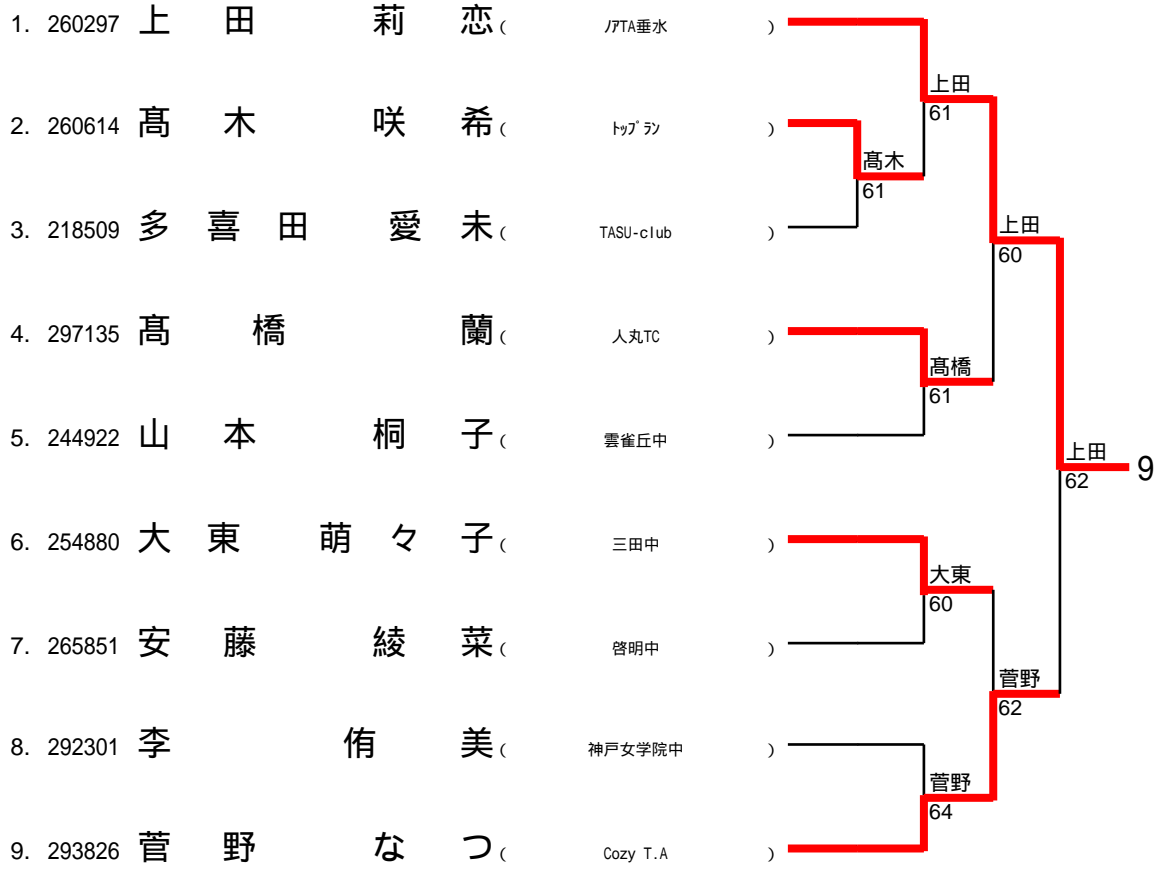

9ブロック~10ブロック

5/6