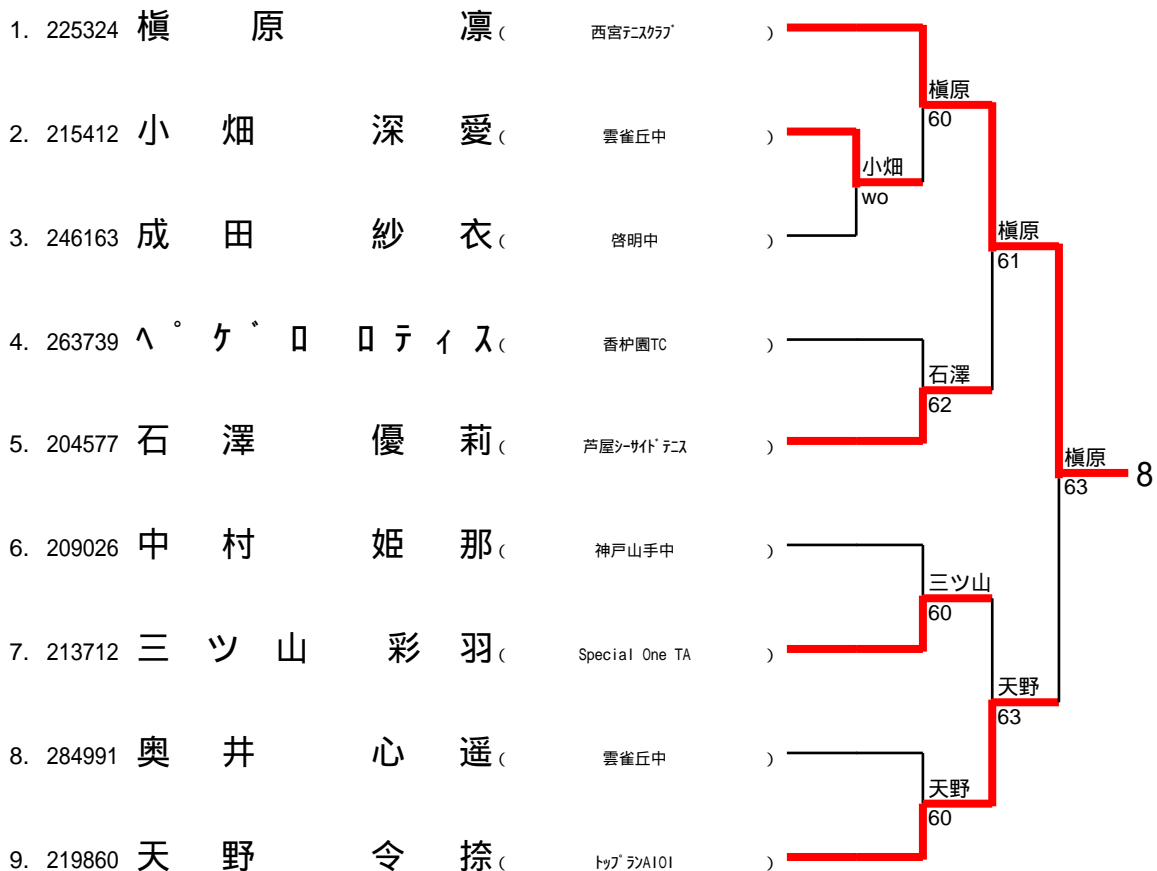

7ブロック~8ブロック
4/6