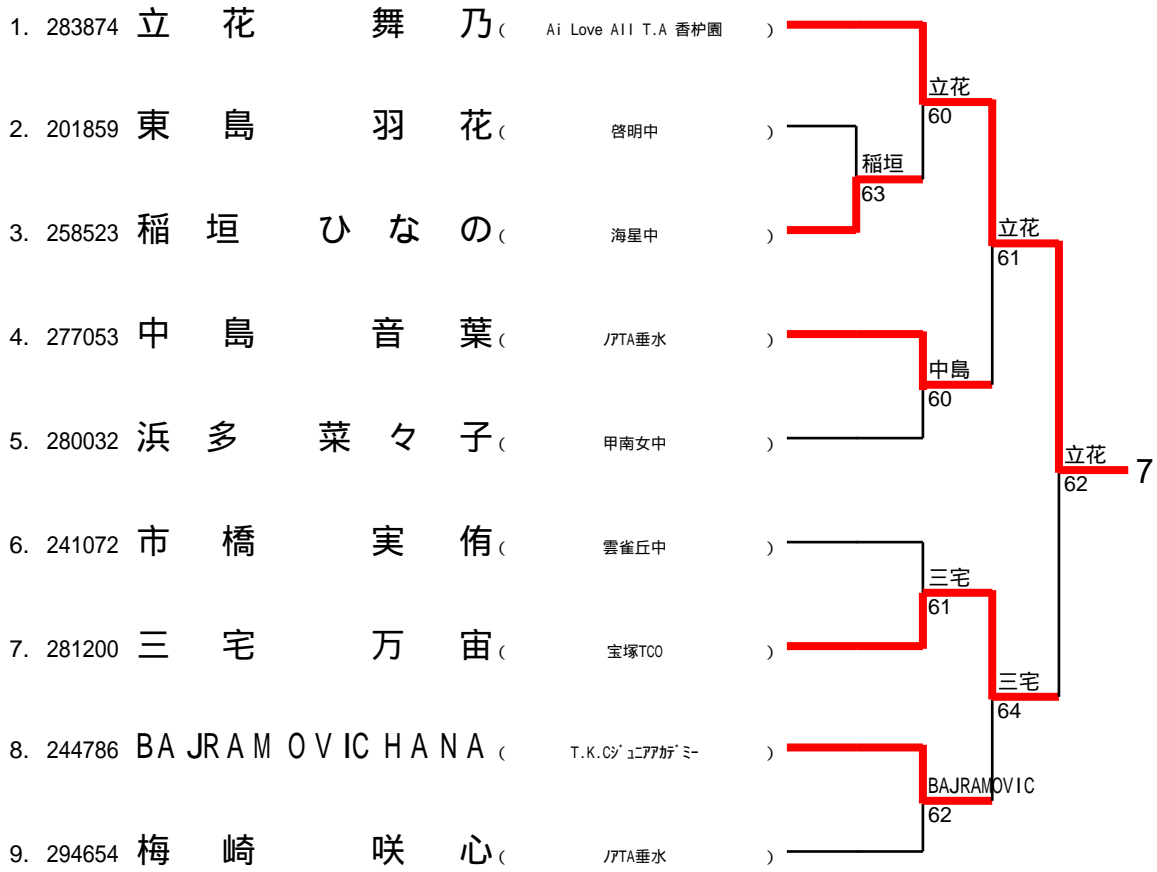

7ブロック~8ブロック
4/6