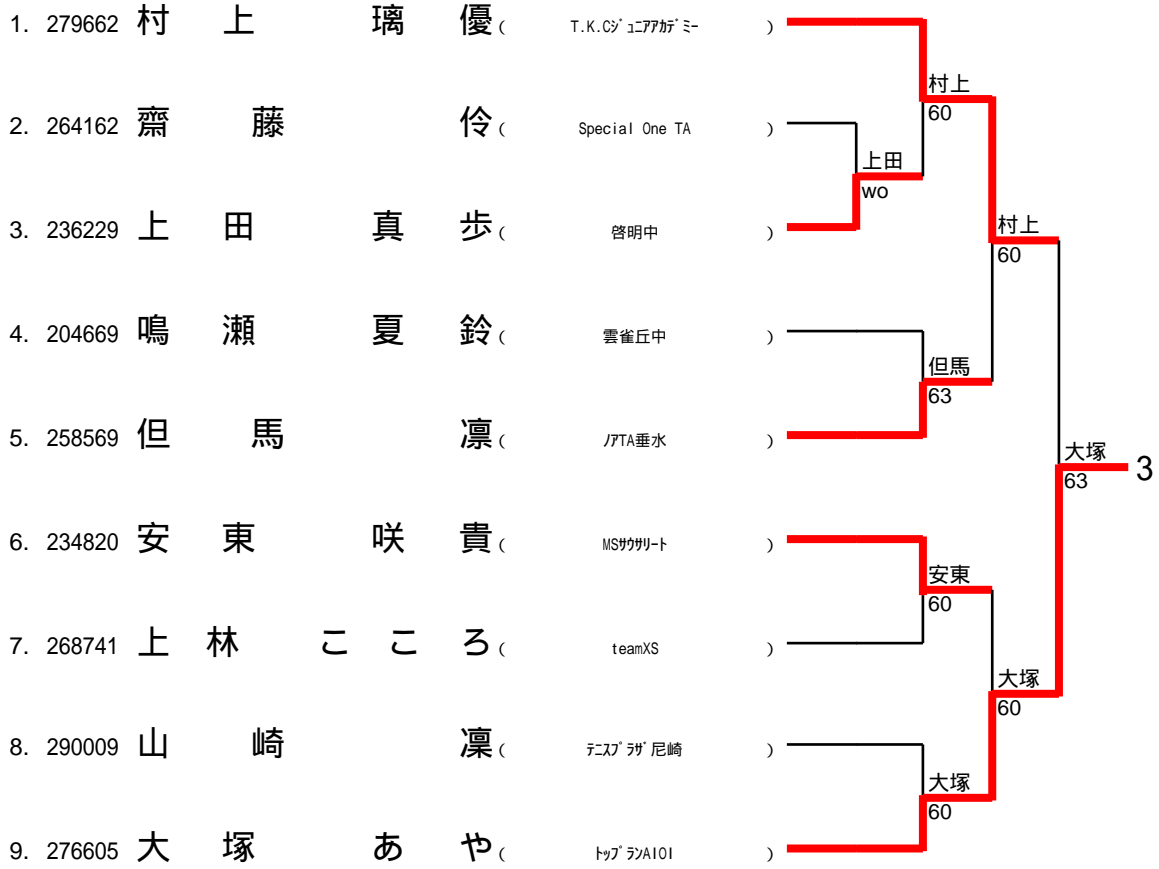

1ブロック~2ブロック
1/6

3ブロック~4ブロック
2/6

5ブロック~6ブロック
3/6

1. 284759	森田 凜々花	(園田中)			
2. 252224	古川 はな	(神戸女学院中)			
3. 281386	野原 のどか	(雲雀丘中)			
4. 290075	川口 裕楽	(トッパン)			
5. 205915	平山 春香	(Cozy T.A)			
6. 207810	田中 瑛麻	(啓明中)			
7. 213105	福岡 菜夏	(甲南女中)			
8. 279658	野川 華奈子	(雲雀丘中)			
9. 281846	渡辺 優杏	(T.K.C/ユニファミ)			

1. 267758	寺井 瑞希	(ナイトアスレジ 宝塚)			
2. 292738	小池 優月	(ACE TC)			
3. 221309	野本 朱音	(TASU-club)			
4. 263868	野北 真帆	(芦屋サイトテニス)			
5. 224476	別所 いそら	(雲雀丘中)			
6. 229230	小池 風月	(武庫川大附中)			
7. 298501	一山 和叶	(啓明中)			
8. 273155	木下 珠花	(日代ビル81TC)			
9. 280760	藤堂 藍	(トッパンA101)			