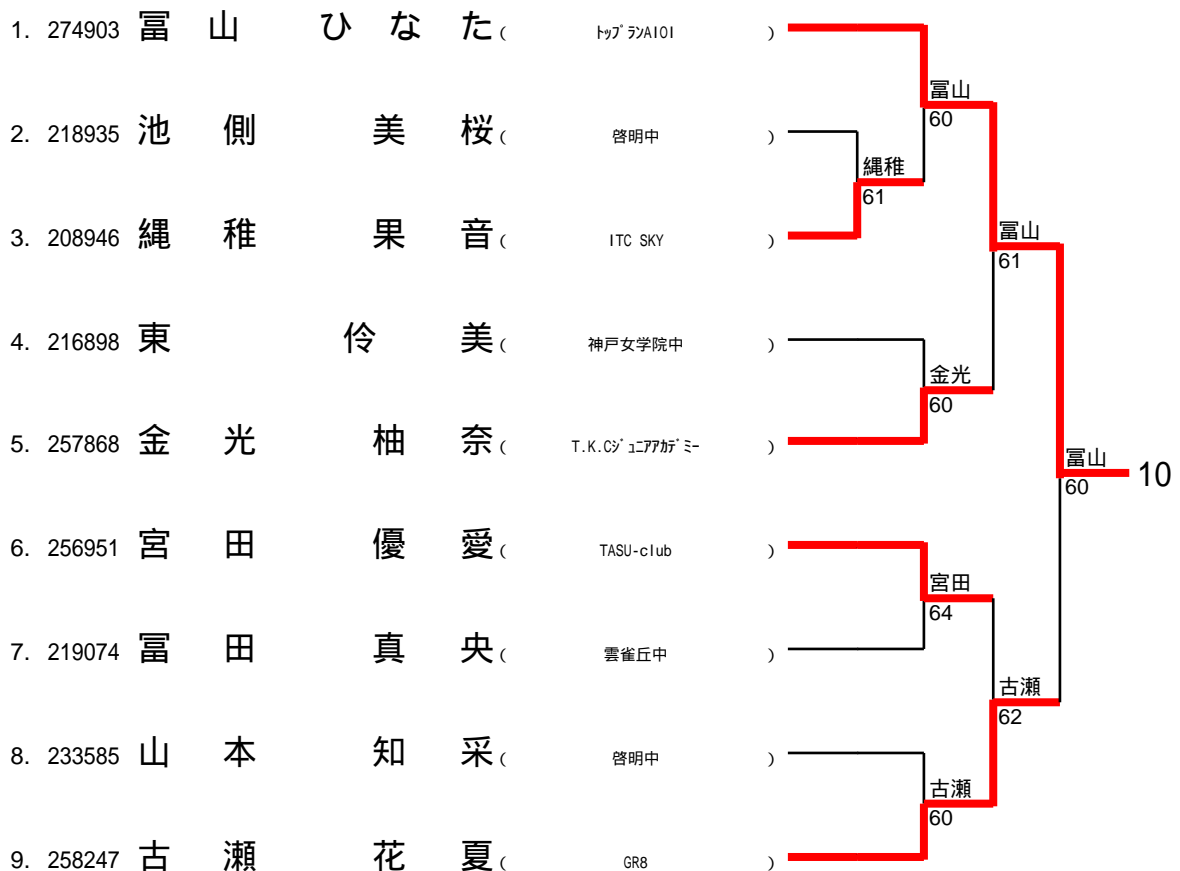

9ブロック~10ブロック

5/6