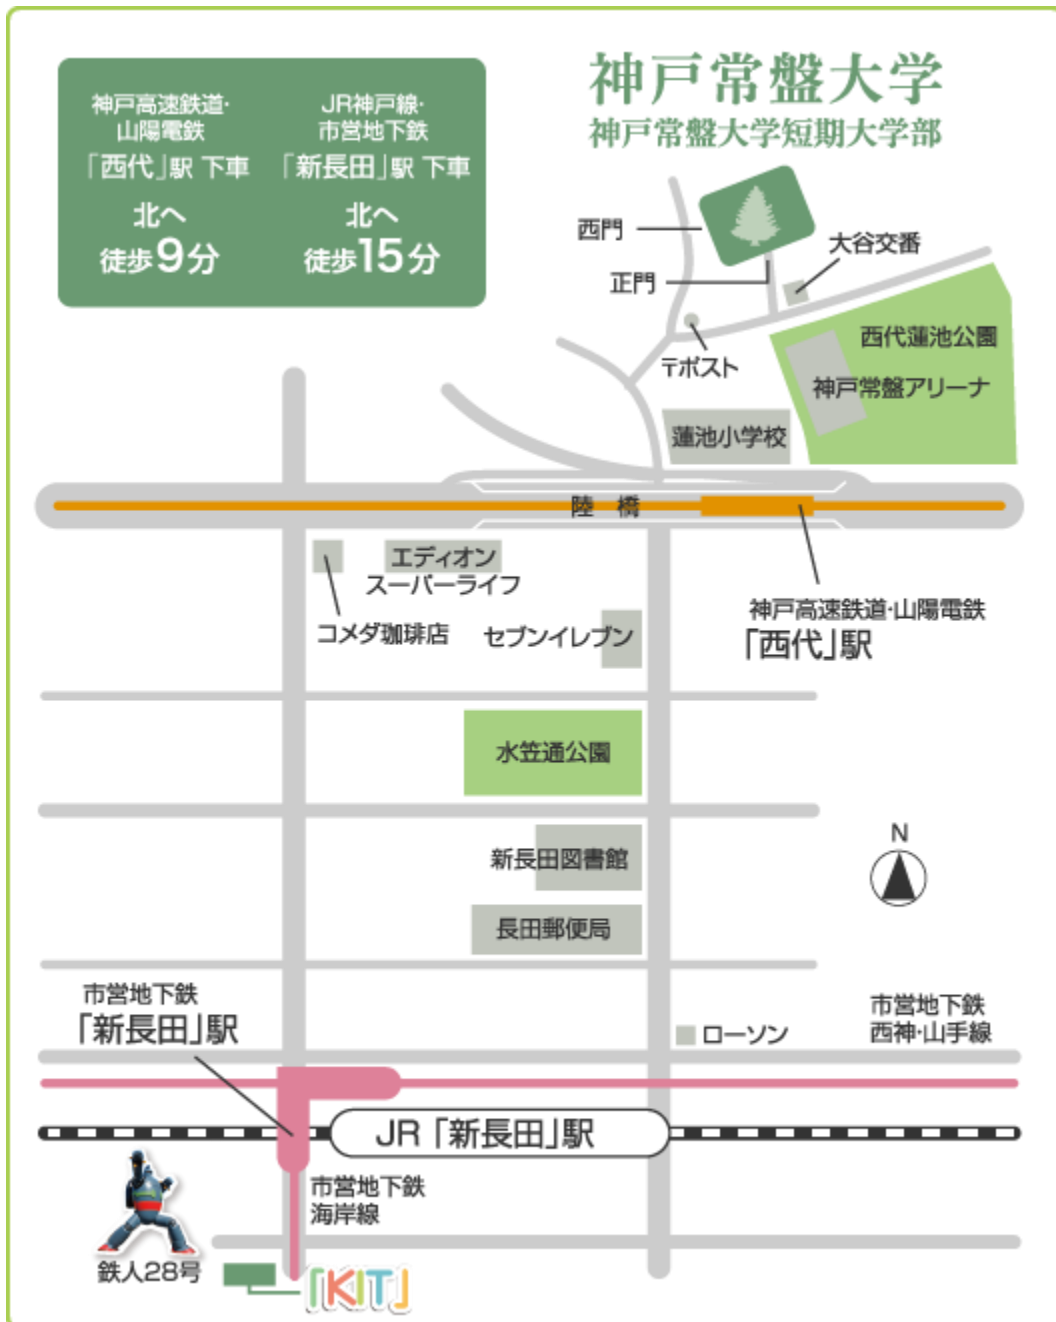

# テニスコートは神戸常盤大学敷地内にあります

# 神戸常盤大学 校内案内図

7号館1階の裏側にトイレがあります。