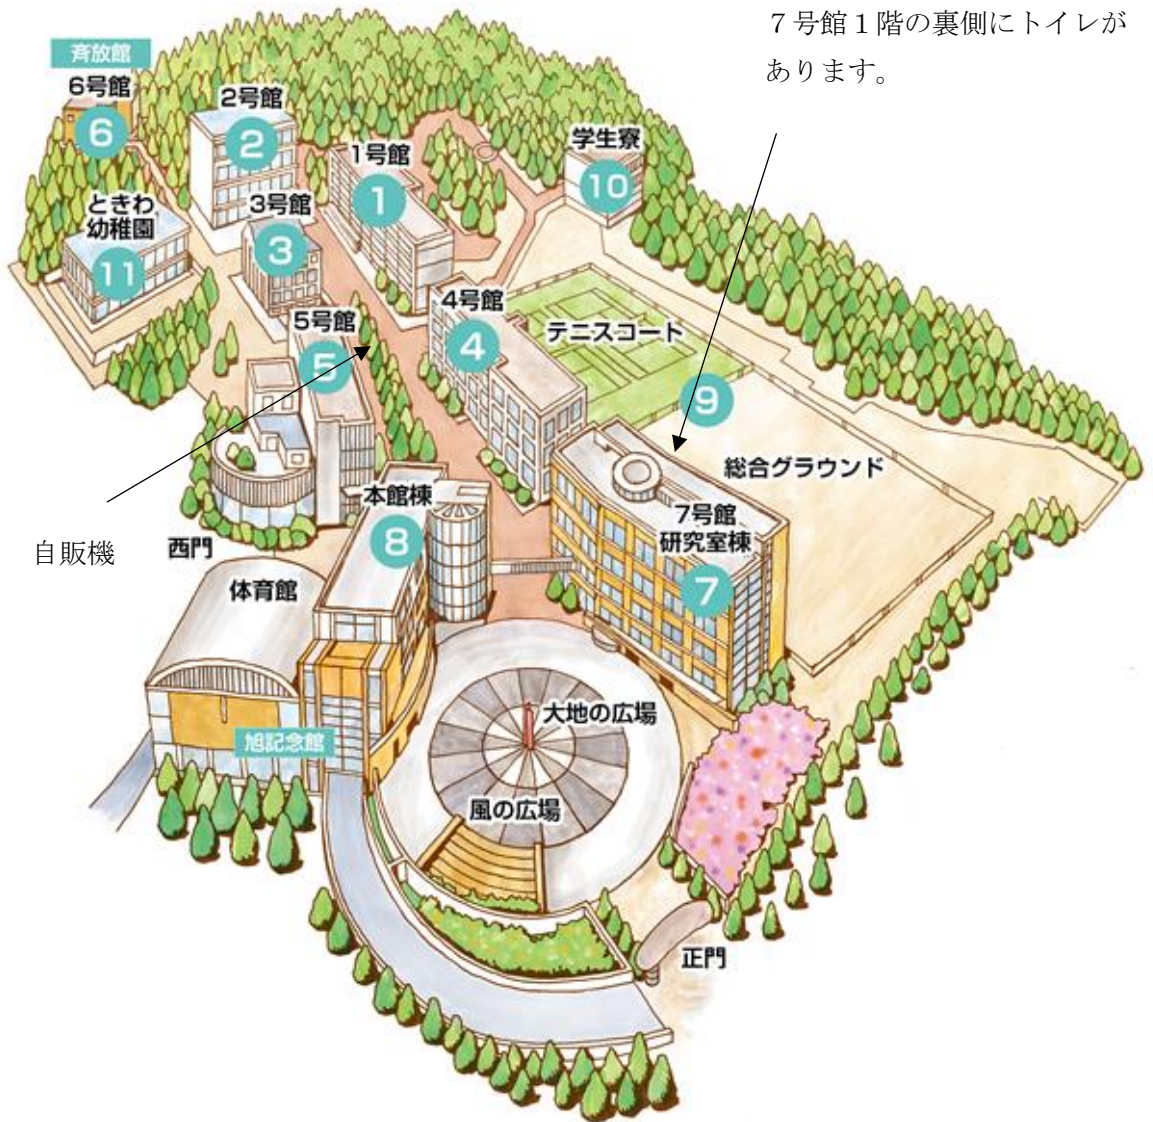

# テニスコートは神戸常盤大学敷地内にあります

# 神戸常盤大学 校内案内図

7号館1階の裏側にトイレがあります。