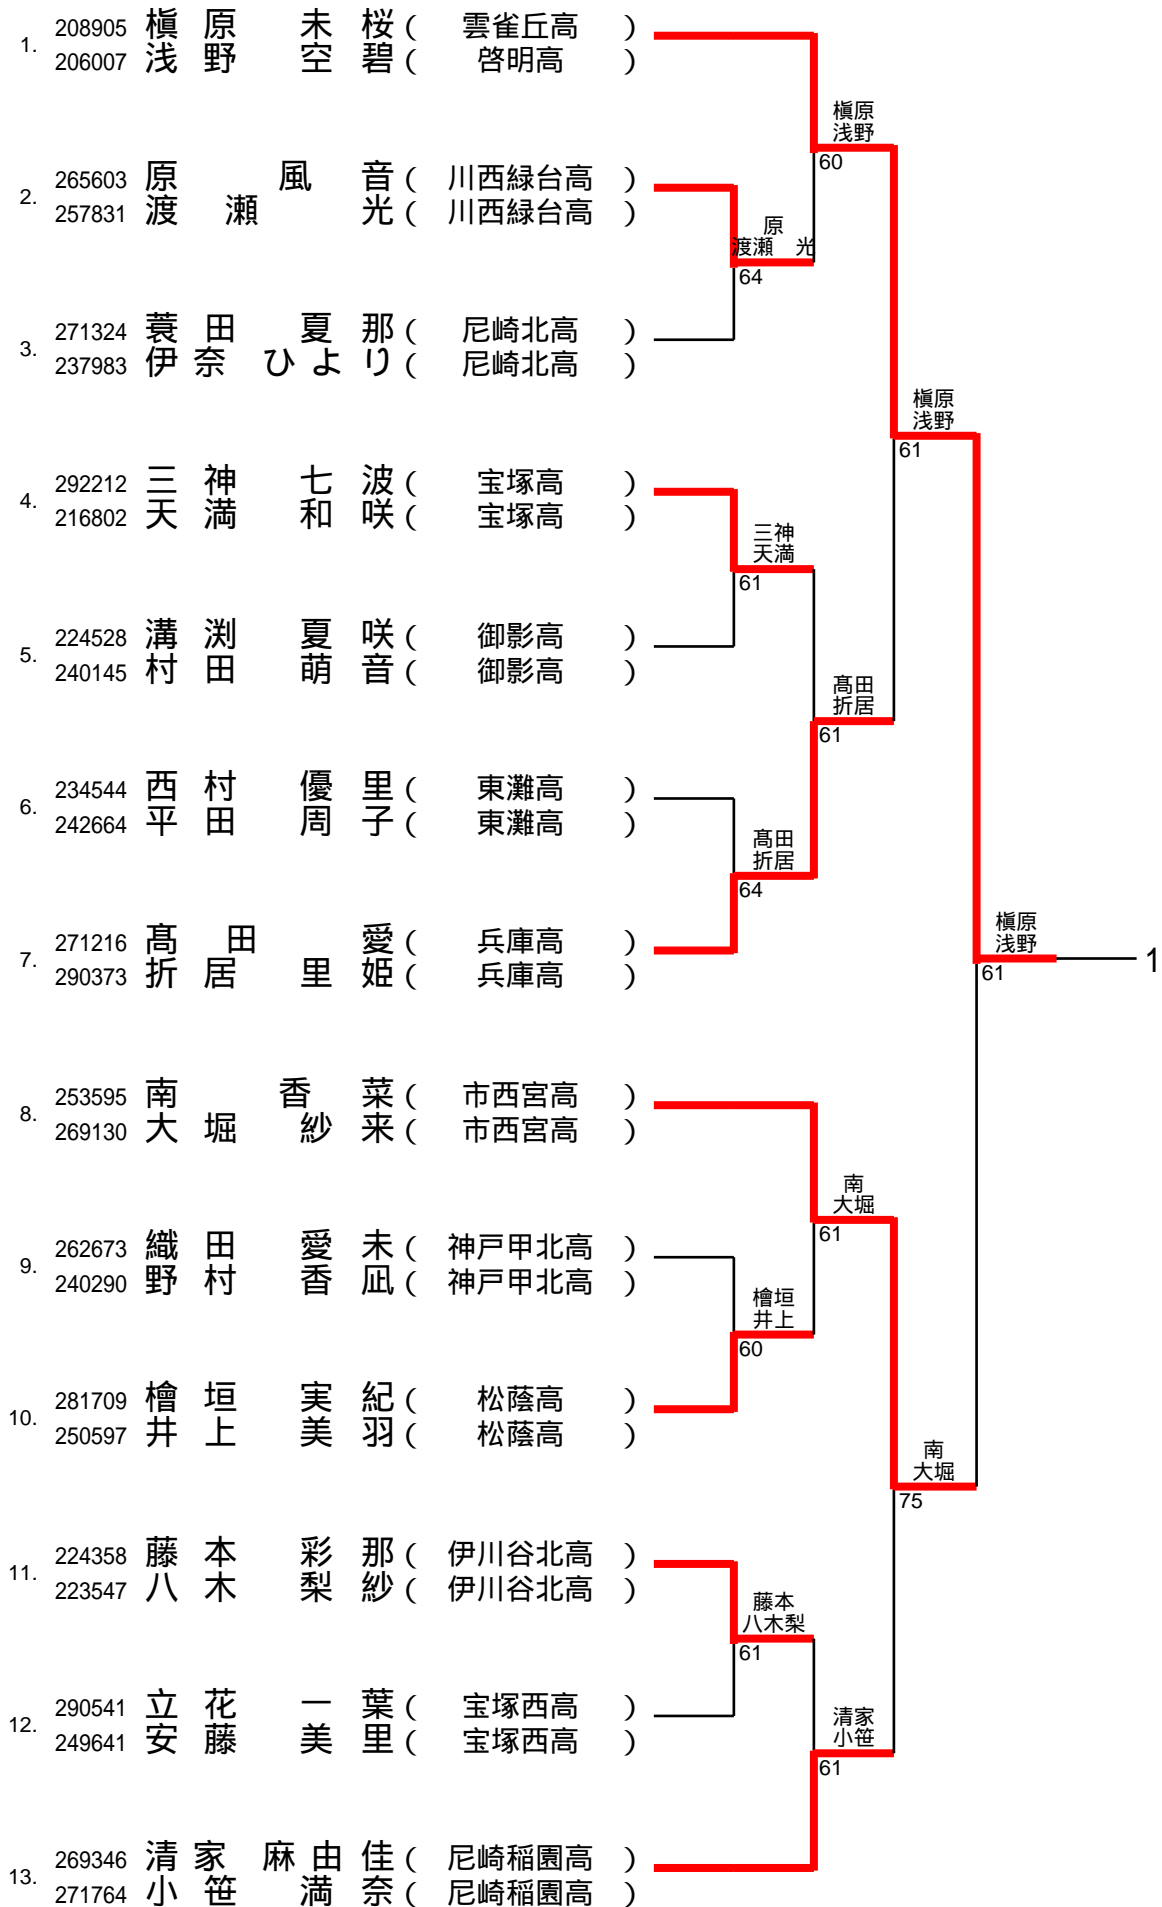

1 (啓明) 3/18

1/18

2 (西宮南) 3/18

2/18

1.	252407	山田 愛蘭 (ノアTA垂水)	265641	高橋 美貴 (神戸学院大学TA)		
				山田高橋		
2.	205730	吉井 杏里 (川西明峰高)	290728	嶋田 菜乃 (川西明峰高)		60
				吉井嶋田		75
3.	213279	谷内 琴音 (県伊丹高)	215550	本 梨央 (県伊丹高)		
4.	249287	梅原 綾 (神戸鈴蘭台高)	299462	柏木 彩七 (神戸鈴蘭台高)		60
				梅原柏木		60
5.	263689	奥村 美咲 (常盤高)	205535	西田 栞渚 (常盤高)		61
				梅原柏木		61
6.	285485	藤本 花凜 (葦合高)	214648	田中 ゆずな (葦合高)		60
				鳥井木谷		60
7.	238970	鳥井 望羽 (神戸高)	269873	木谷 遥 (神戸高)		62
				山田高橋		2
8.	222820	松本 奈々 (雲雀丘高)	297411	今井 希美 (雲雀丘高)	62	
				松本今井	62	
9.	297011	片木 咲来 (芦屋高)	263115	池田 里彩 (芦屋高)	WO	
				片木池田	WO	
10.	282624	神山 瑞葵 (関学高)	213976	山 美桜 (関学高)	62	
				杉山藤原	62	
11.	259421	赤澤 琴音 (西宮南高)	267597	原 莉羽 (西宮南高)	63	
				赤澤琴原	63	
12.	240554	荒田 愛美 (長田高)	219885	出嶋 若奈 (長田高)	60	
				杉山藤原	60	
13.	227317	杉山 香澄 (啓明高)	208051	藤原 結衣 (啓明高)		

3 (神戸野田) 3/18

3/18

4(西宮南) 3/18

4/18

5 (市西宮) 3/18

5/18

6 (三田祥雲館) 3/18

6/18

7 (宝塚東) 3/18

7/18

9 (西宮今津) 3/18

9/18

10 (伊丹北) 3/18

10/18

11 (御影) 3/18

11/18