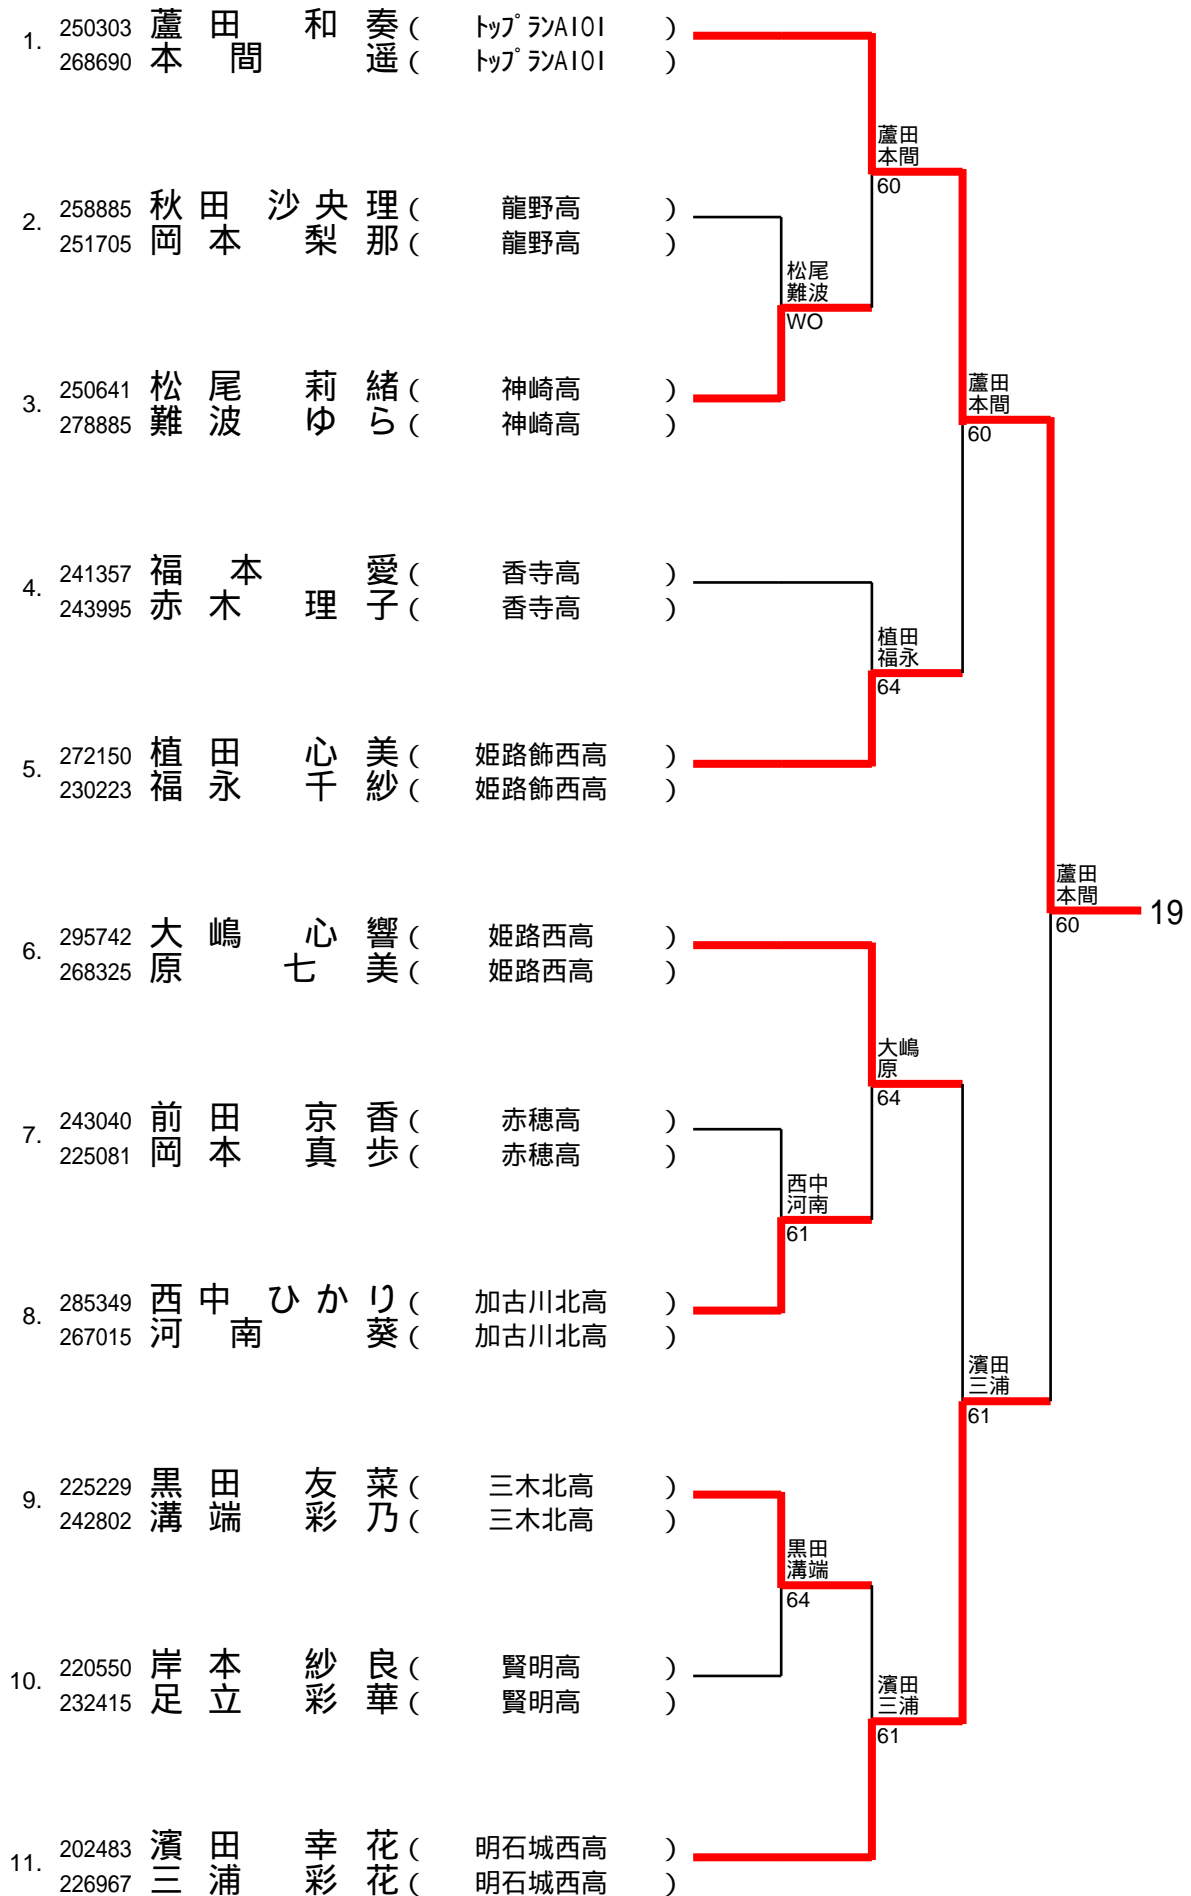

# 19(トップラン石守)9/3

1/5

20(加古川北)9/3

2/5

21(明石城西)9/3

3/5

# 22(加古川北)9/3

4/5

23(加古川北)9/3

5/5