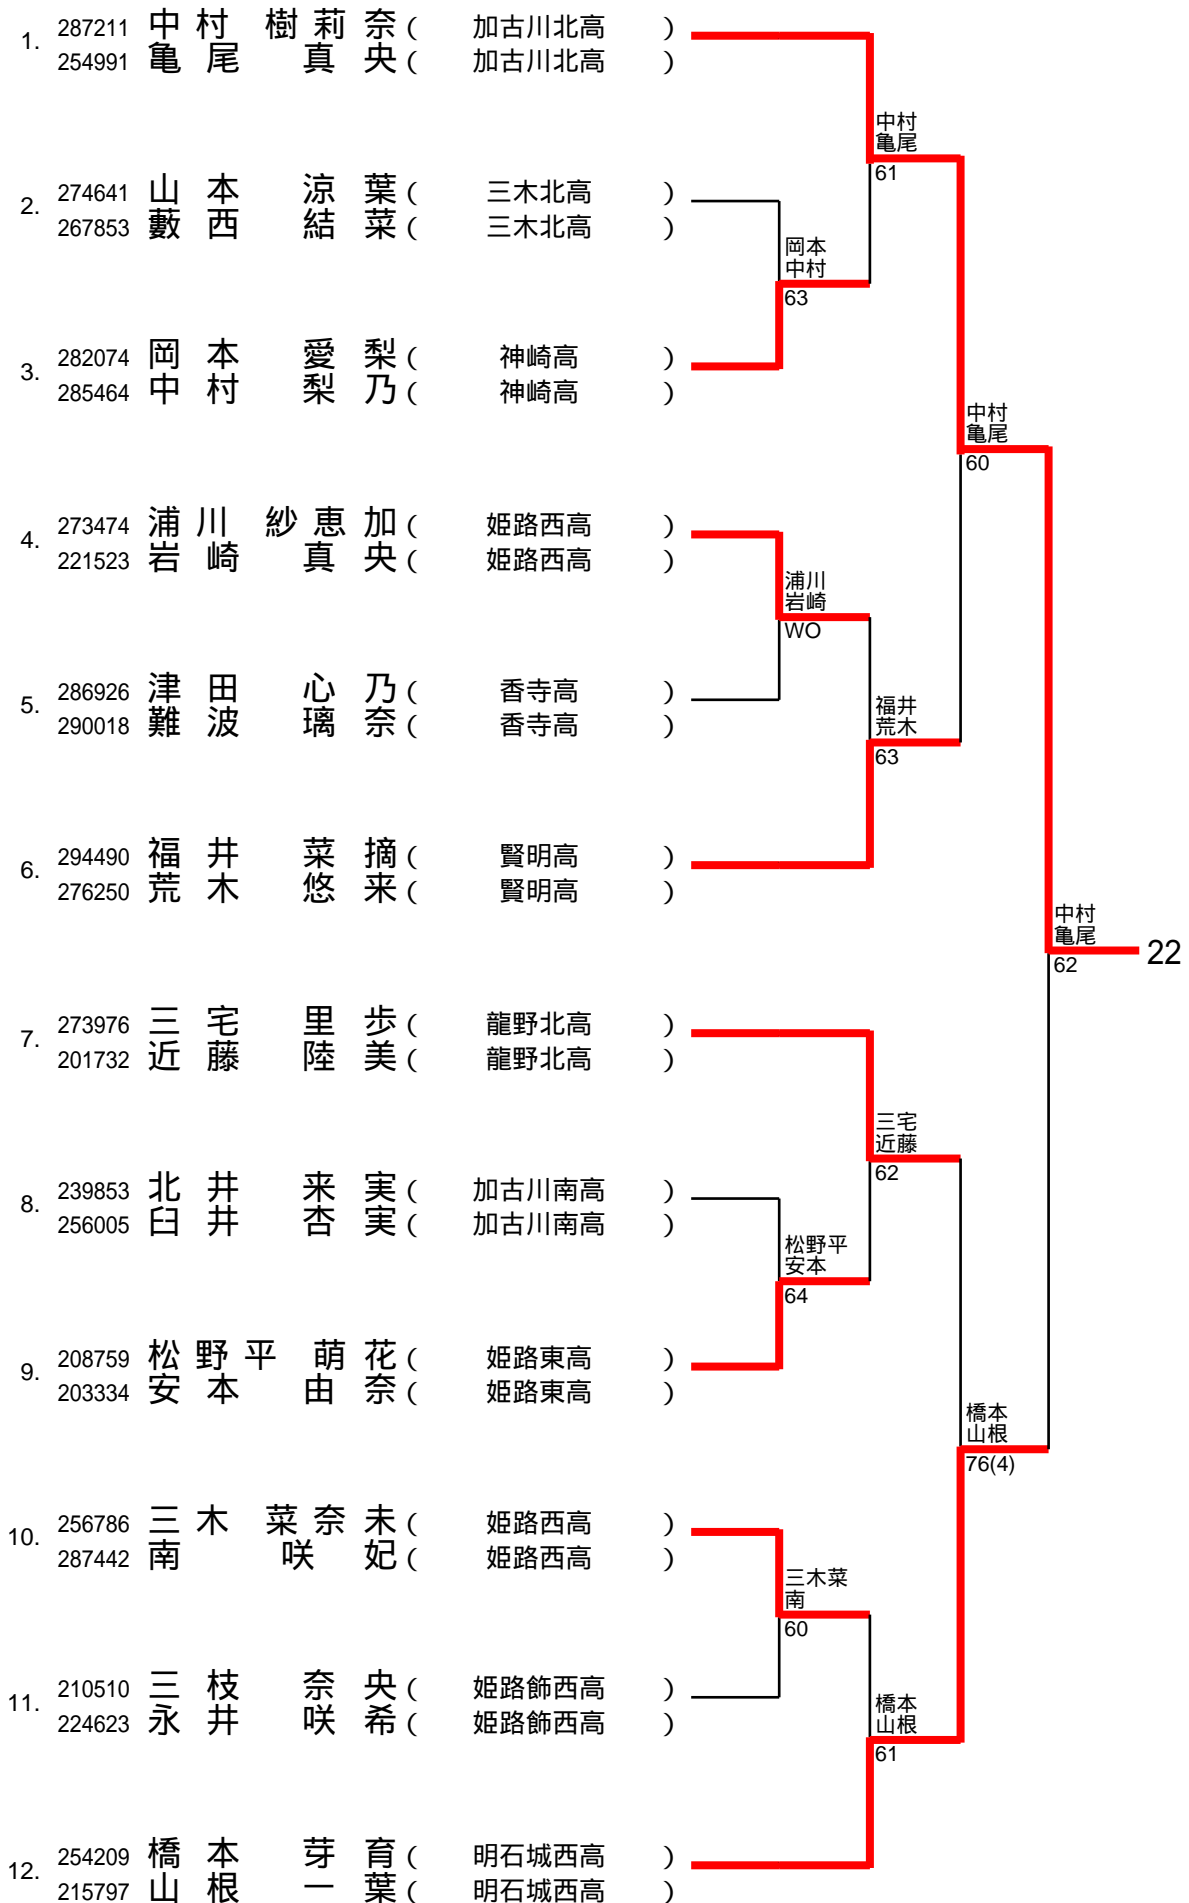

# 19(トップラン石守)9/3

1/5

20(加古川北)9/3

2/5

21(明石城西)9/3

3/5

# 22(加古川北)9/3

4/5

23(加古川北)9/3

5/5