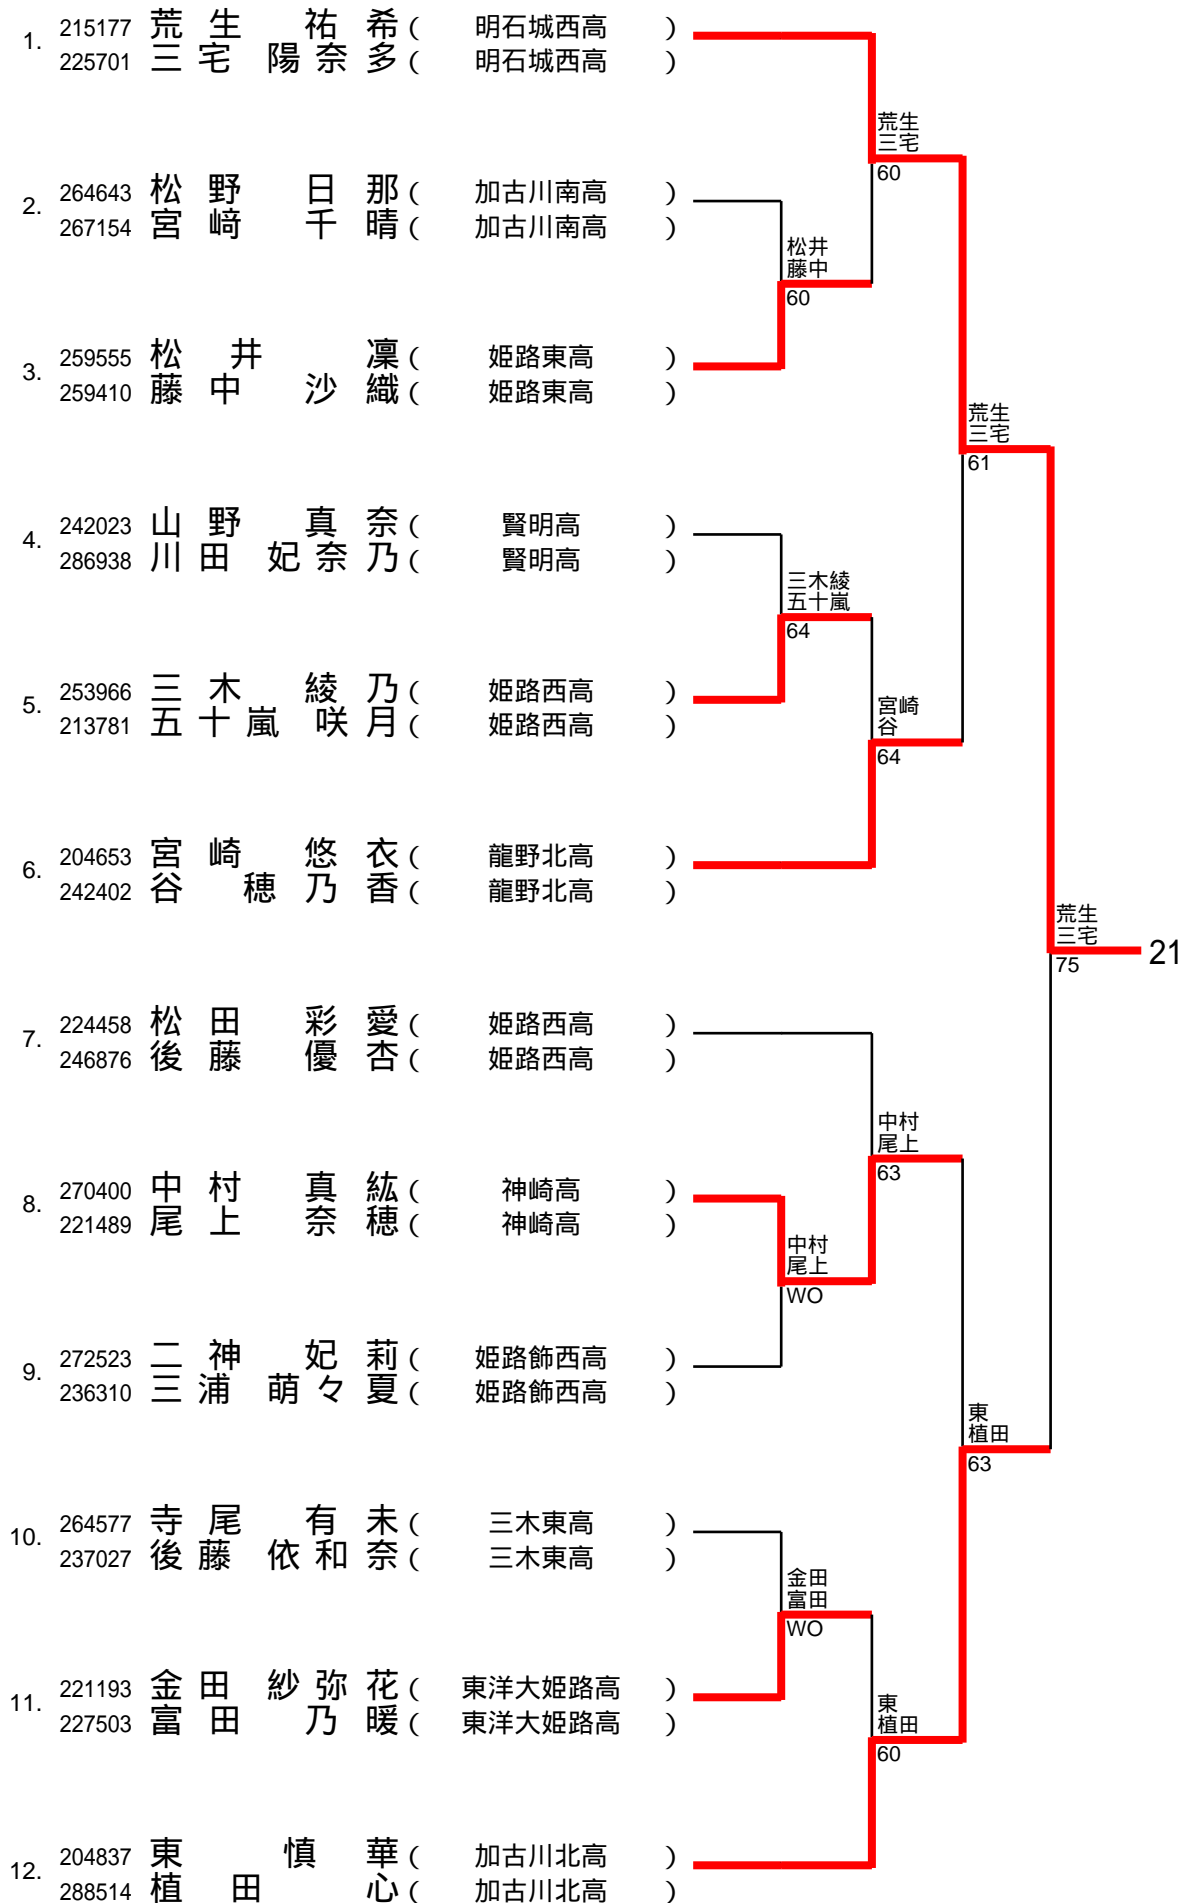

# 19(トップラン石守)9/3

1/5

20(加古川北)9/3

2/5

21(明石城西)9/3

3/5

# 22(加古川北)9/3

4/5

23(加古川北)9/3

5/5