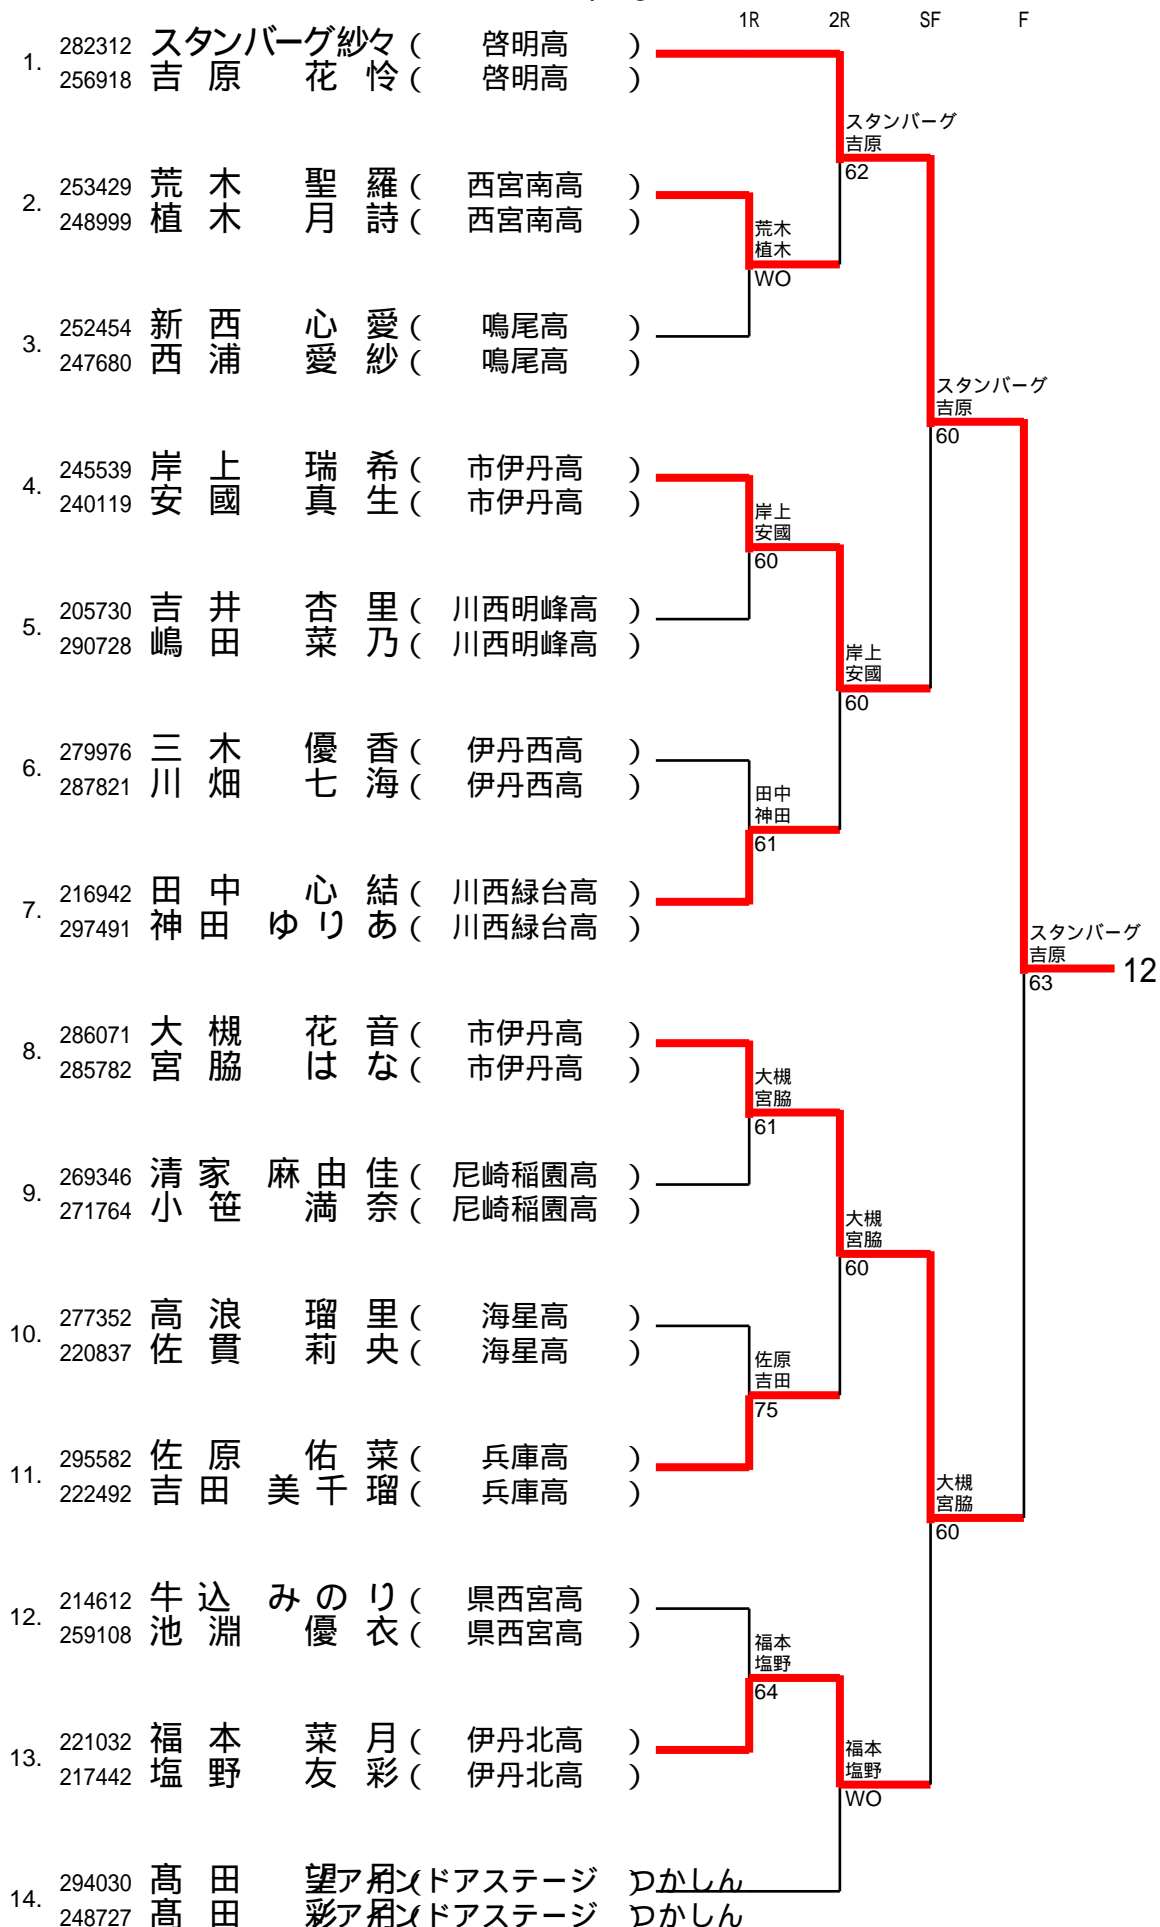

1 (伊丹西) 12/19

1/18

2(西宮南) 12/19

2/18

3 (神戸野田) 12/19

3/18

4 (西宮南) 12/19

4/18

9 (伊川谷北) 12/19

9/18

10 (伊丹北) 12/19

10/18

11 (市西宮) 12/19

11/18

12 (市伊丹) 12/19

12/18

13 (甲南女) 12/19

13/18

14 (関学第2F) 12/19

14/18

15 (川西明峰) 12/19

15/18

16 (宝塚) 12/19 (9:45締切)

16/18

17 (伊丹北) 12/19

17/18