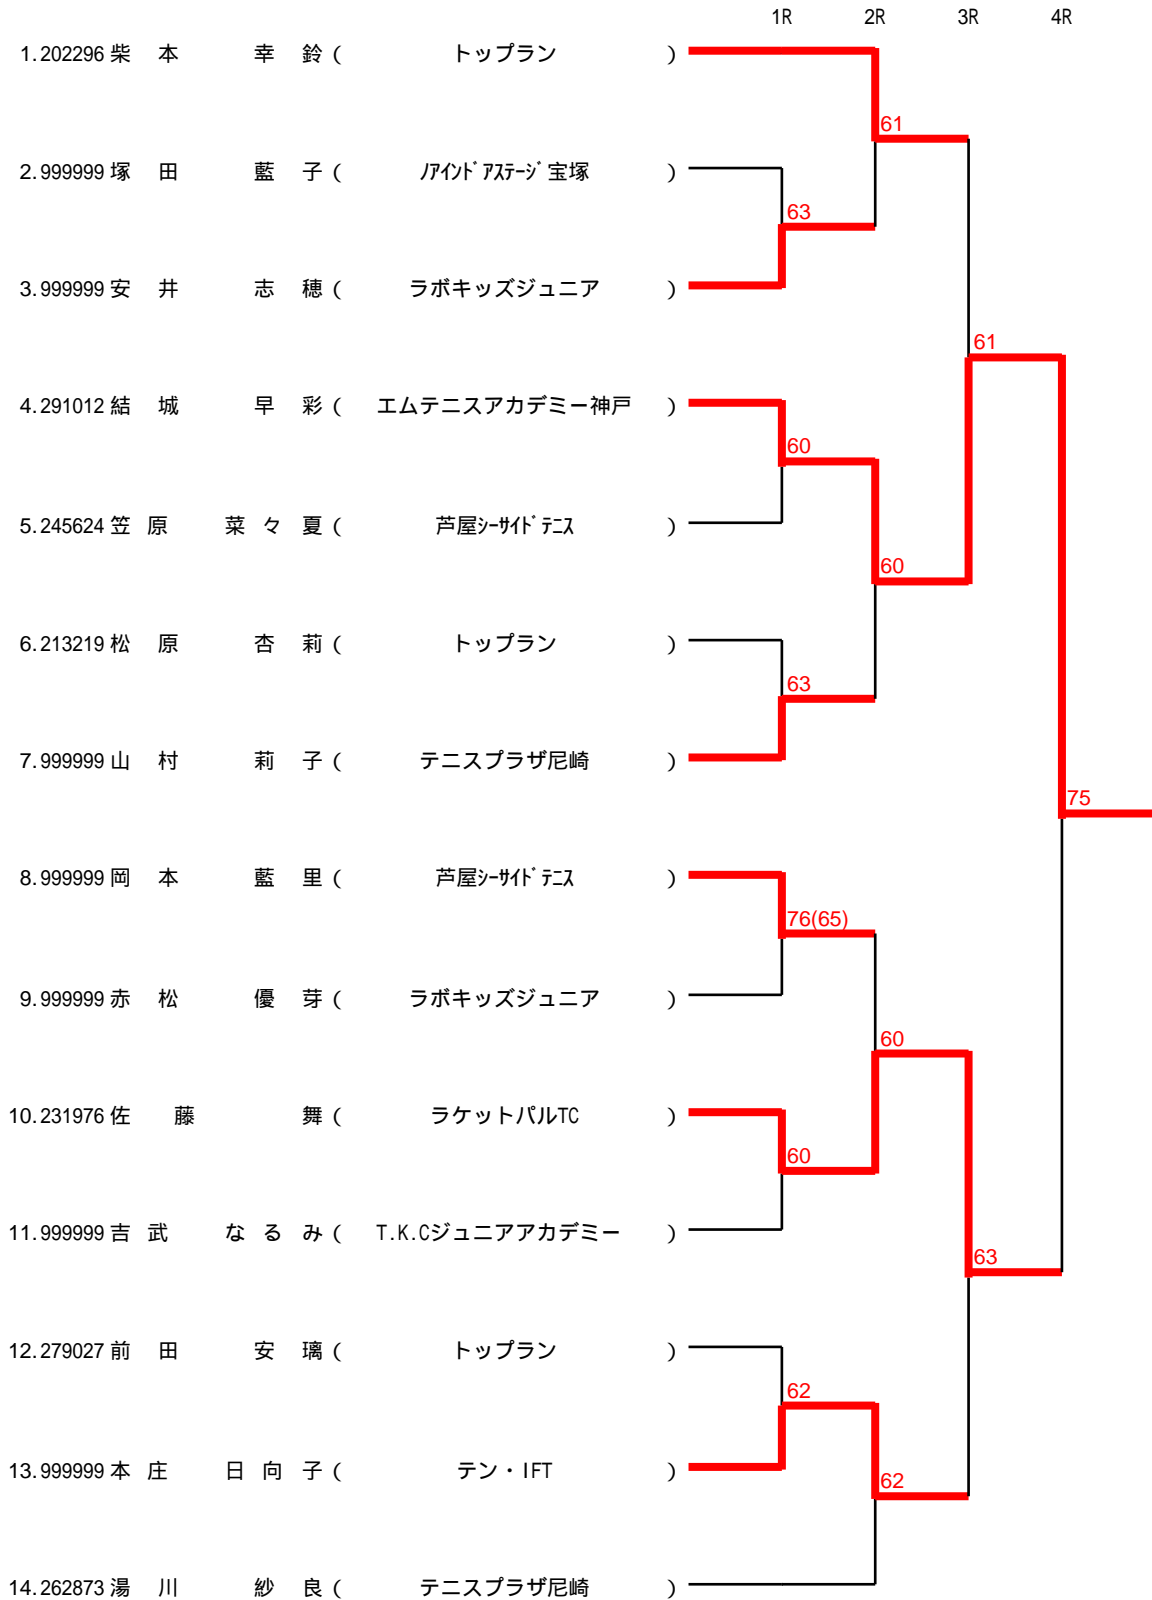

8歳以下女子シングルス

トーナメントディレクター
 藤森 茂樹
 トーナメントレフェリー
 村主 崇明

1タイブレークセットマッチ
 プラクティス サービス4本