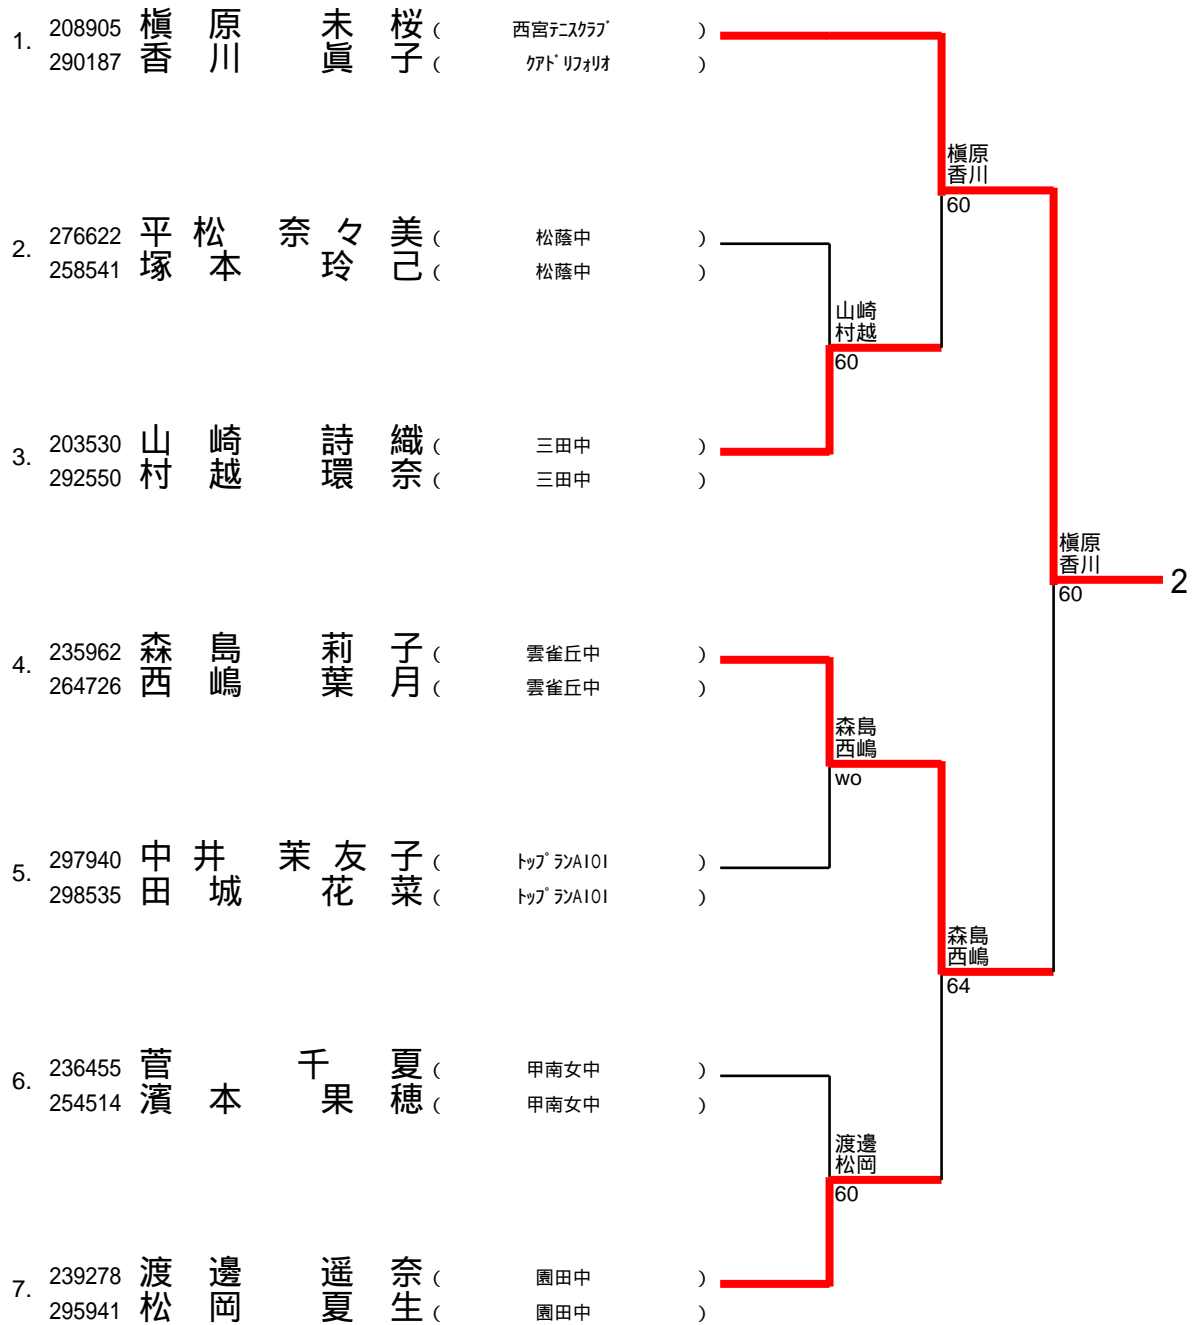

1ブロック  
1/6

2ブロック  
2/6

### 3ブロック 3/6

1.	281755	竹村	あおい	(	TASU-CLUB	)		竹村 山本 60
	247378	山本	由杏	(	ノアTA垂水	)		
2.	260225	中村	優結	(	啓明中	)		福田 森津 WO
	208051	藤原	和衣	(	啓明中	)		
3.	219825	福田	夏漣	(	雲雀丘中	)		
	238616	森津	有彩	(	雲雀丘中	)		
4.	250597	井上	美花	(	松蔭中	)		京極 山本 63
	237855	福島	羽怜	(	松蔭中	)		
5.	268099	京山	春詩	(	三田中	)		原北村 60
	290867	極本	季織	(	三田中	)		
6.	248780	藤原	綾子	(	雲雀丘中	)		原北村 60
	295532	田村	奈子	(	雲雀丘中	)		
7.	230763	原北	ゆり	(	トッラン	)		原北村 60
	274277	村	杷子	(	トッラン	)		

竹村  
山本  
75 3

# 5ブロック

5/6