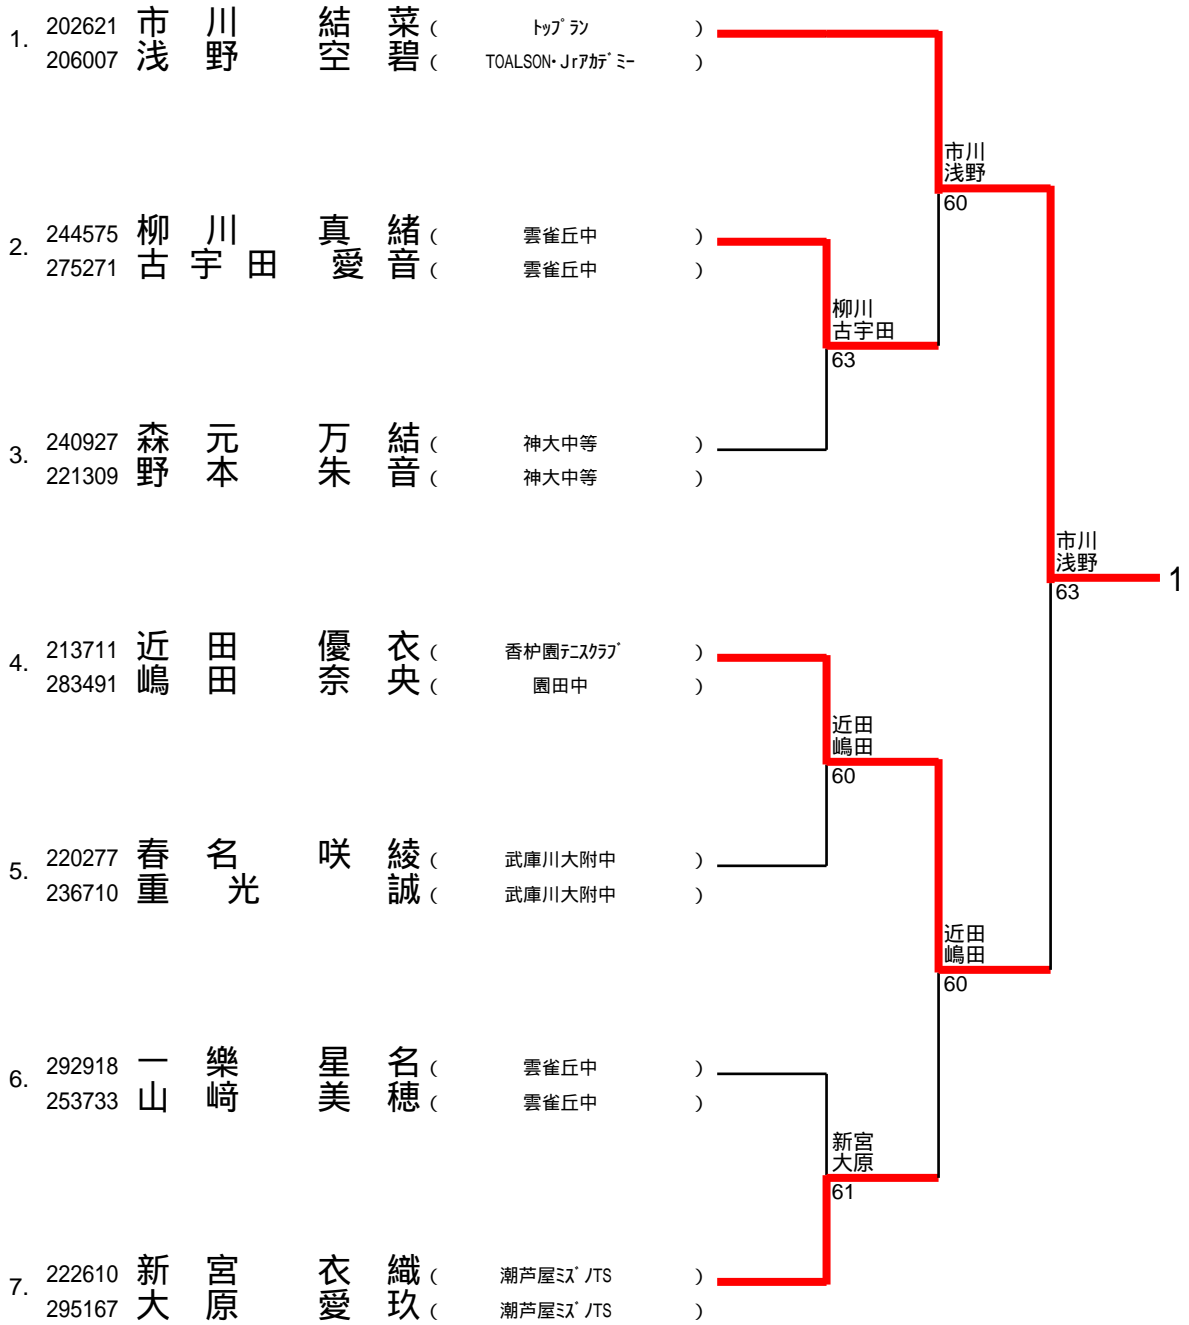

1ブロック  
1/6

2ブロック  
2/6

### 3ブロック 3/6

1.	281755	竹村	あおい	(	TASU-CLUB	)		竹村 山本 60
	247378	山本	由杏	(	ノアTA垂水	)		
2.	260225	中村	優結	(	啓明中	)		福田 森津 WO
	208051	藤原	和衣	(	啓明中	)		
3.	219825	福田	夏漣	(	雲雀丘中	)		
	238616	森津	有彩	(	雲雀丘中	)		
4.	250597	井上	美花	(	松蔭中	)		京極 山本 63
	237855	福島	羽怜	(	松蔭中	)		
5.	268099	京山	春詩	(	三田中	)		原北村 60
	290867	極本	季織	(	三田中	)		
6.	248780	藤原	綾子	(	雲雀丘中	)		原北村 60
	295532	田村	奈子	(	雲雀丘中	)		
7.	230763	原北	ゆり	(	トッラン	)		原北村 60
	274277	村	杷子	(	トッラン	)		

竹村  
山本  
75 3