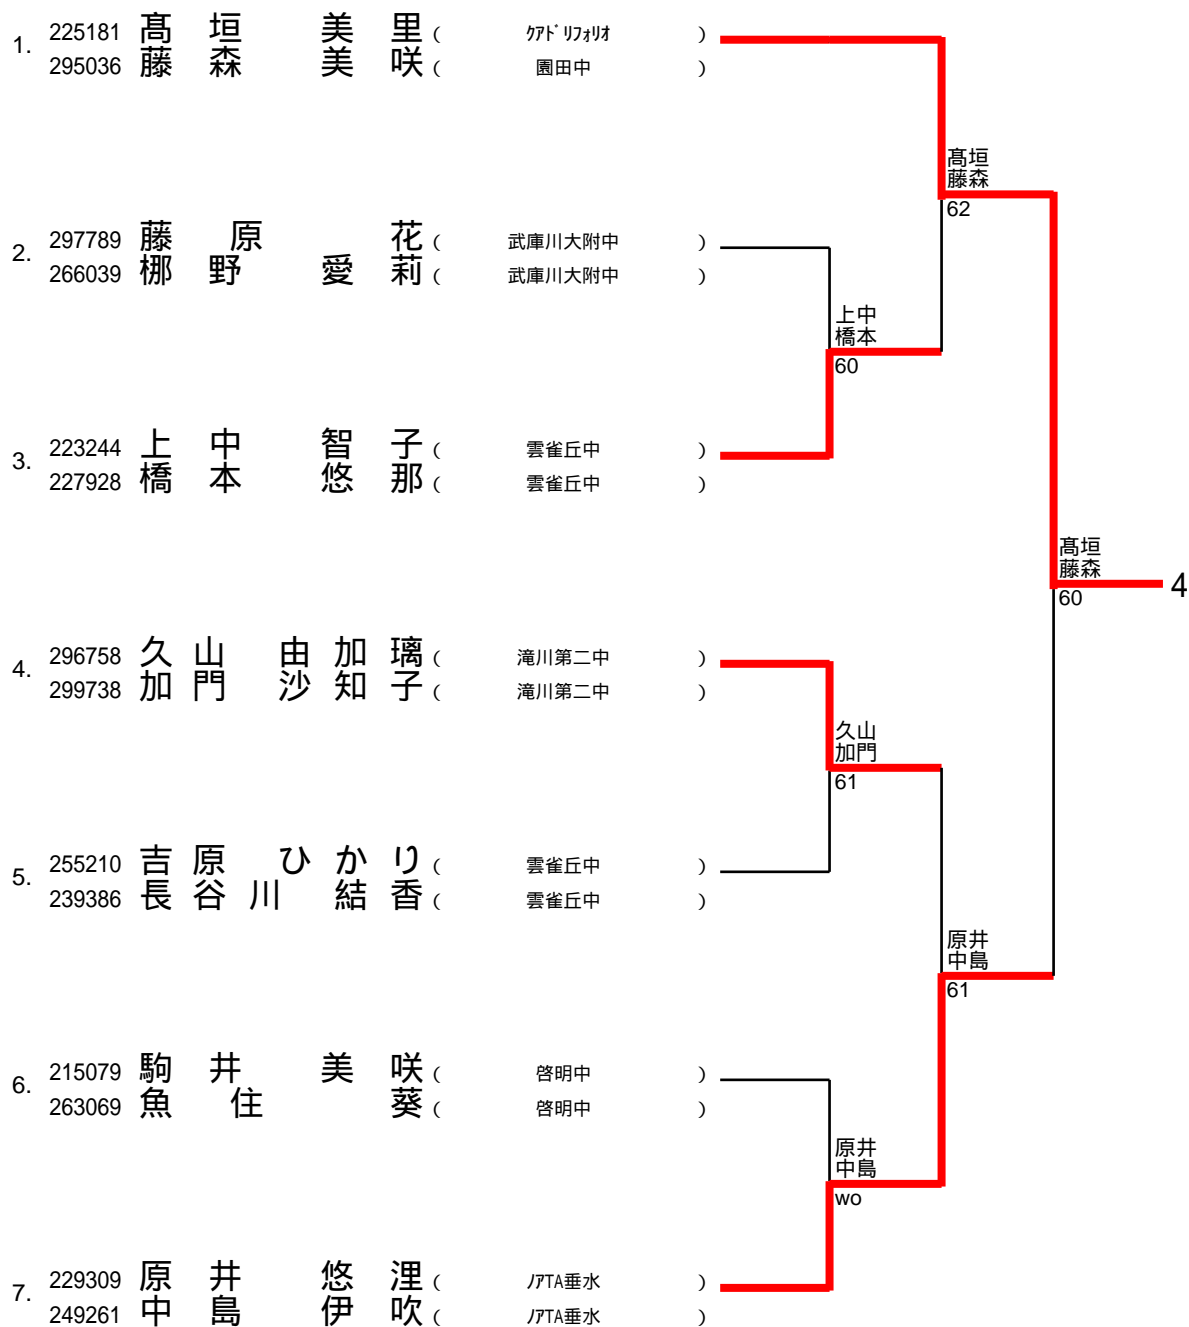

3ブロック 3/6

1.	281755	竹村	あおい	(	TASU-CLUB	)		竹村 山本 60
	247378	山本	由杏	(	ノアTA垂水	)		
2.	260225	中村	優結	(	啓明中	)		福田 森津 WO
	208051	藤原	和衣	(	啓明中	)		
3.	219825	福田	夏漣	(	雲雀丘中	)		
	238616	森津	有彩	(	雲雀丘中	)		
4.	250597	井上	美花	(	松蔭中	)		京極 山本 63
	237855	福島	羽怜	(	松蔭中	)		
5.	268099	京山	春詩	(	三田中	)		原北村 60
	290867	極本	季織	(	三田中	)		
6.	248780	藤原	綾子	(	雲雀丘中	)		原北村 60
	295532	田村	奈子	(	雲雀丘中	)		
7.	230763	原北	ゆり	(	トッラン	)		原北村 60
	274277	村	杷子	(	トッラン	)		

竹村
山本
75 3

4ブロック

4/6