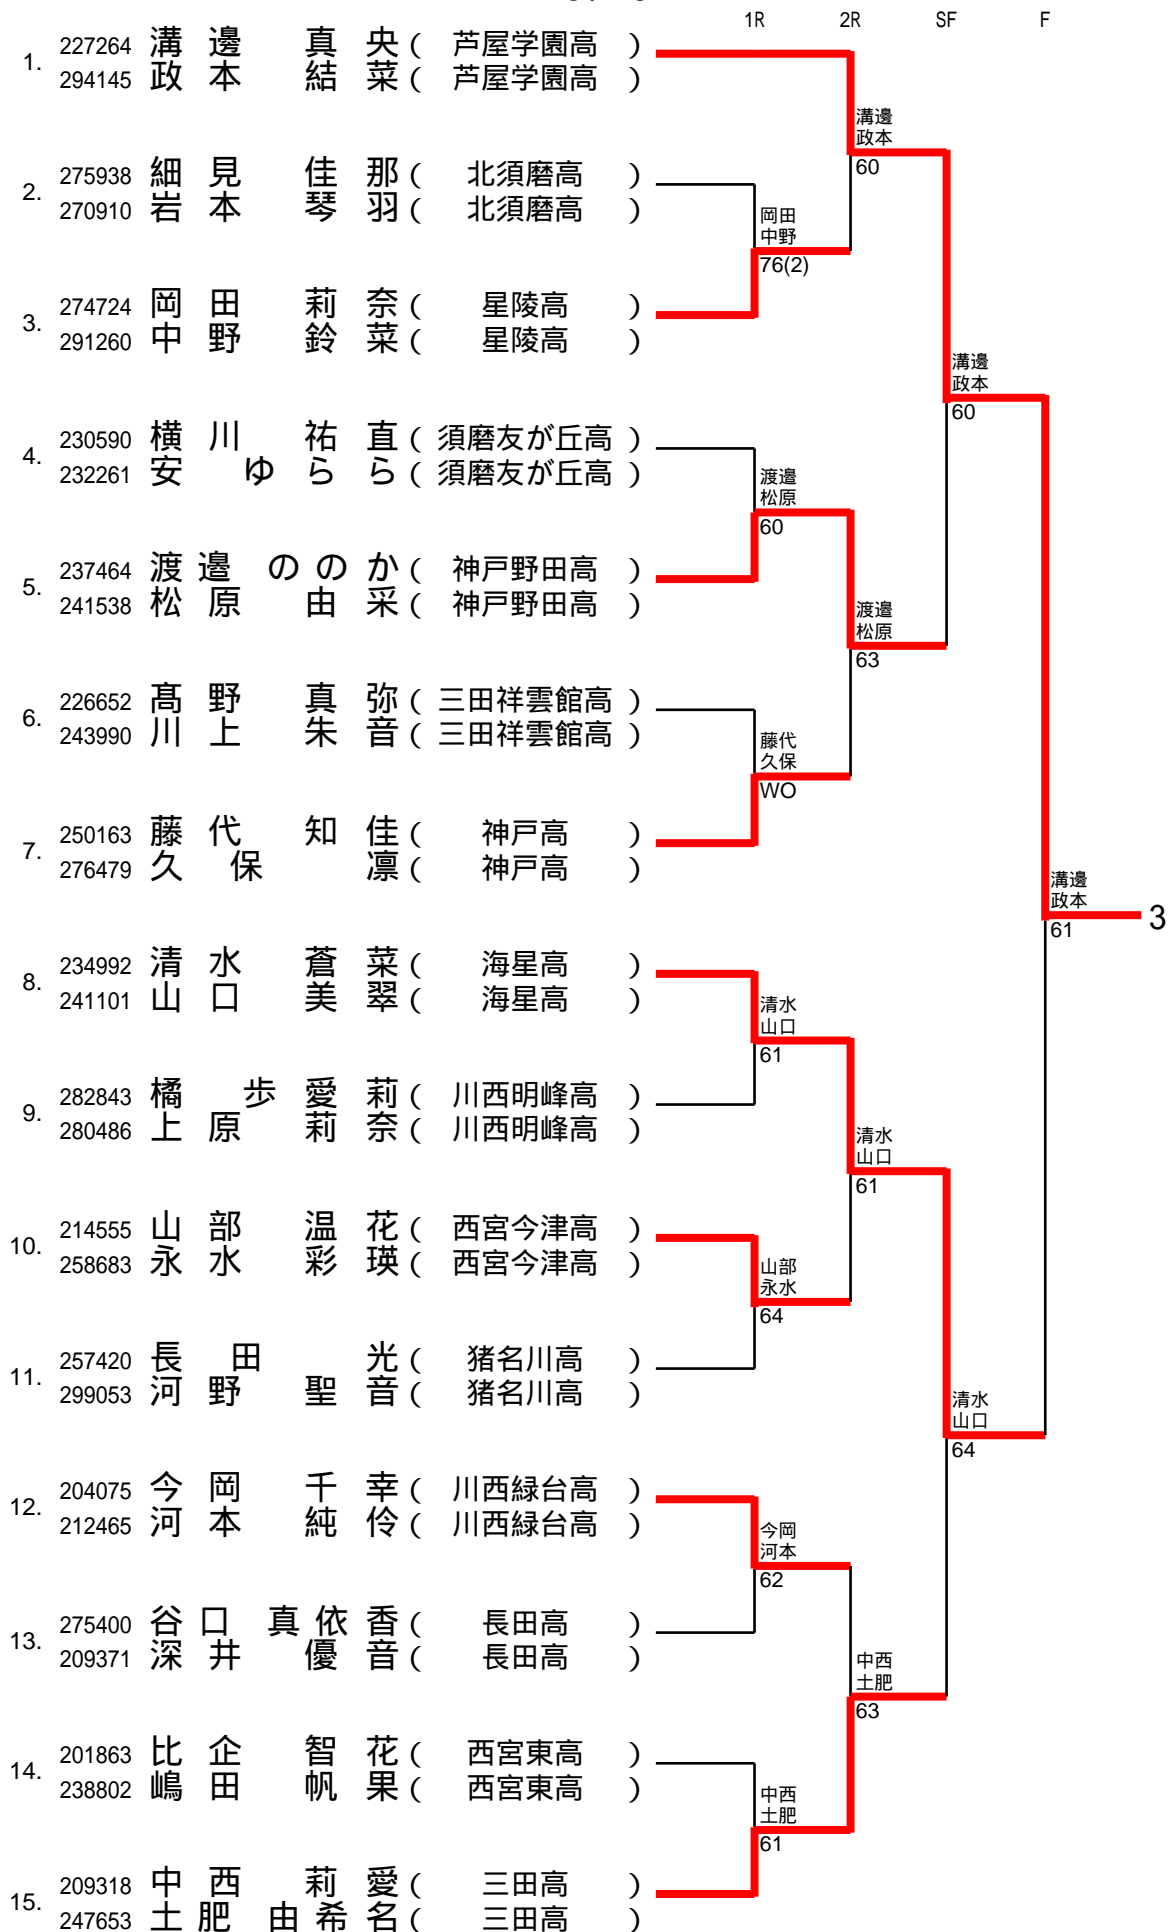

1 (須磨学園) 8/29

1/19

2 (須磨学園) 8/29

2/19

3 (芦屋学園) 8/29

3/19

4 (三田) 8/29

4/19

5 (伊丹北) 8/29

5/19

6 (芦屋学園) 8/29

6/19

7 (宝塚西) 8/29

7/19

8 (三田) 8/29

8/19

				1R	2R	SF	F
1.	221439	速水 莉南 (トップランAIOI)					
	208251	右田 悠実乃 (トップランAIOI)					
				速水 右田			
				6 0			
2.	215645	志方 裕美 (猪名川高)					
	254965	池田 百夕香 (猪名川高)					
					速水 右田		
					6 0		
3.	261283	須賀 菜月 (県伊丹高)					
	234036	森本 心晴 (県伊丹高)					
				須賀 森本			
				6 3			
4.	275304	赤堀 翠 (尼崎稲園高)					
	241108	古門 沙彩香 (尼崎稲園高)					
					速水 右田		
					6 0		
5.	276471	菅原 祐子 (菘合高)					
	290288	中村 柚七 (菘合高)					
				菅原祐 中村			
				6 0			
6.	298832	黒川 愛莉 (兵庫高)					
	282949	岩城 実怜 (兵庫高)					
					菅原祐 中村		
					7 5		
7.	235483	原小 愛美葵 (鳴尾高)					
	243259	嶋 美結 (鳴尾高)					
				岡嶋本			
				6 1			
8.	210834	岡嶋 桃杏 (川西緑台高)					
	297244	本 光咲 (川西緑台高)					
					速水 右田		
					6 0		8
9.	221853	田附 理緒 (啓明高)					
	294524	大谷 理紗 (啓明高)					
				田附 大谷			
				6 0			
10.	270123	椎木 花恋 (西宮今津高)					
	246719	中嶋 凜 (西宮今津高)					
					松尾 岩崎		
					6 4		
11.	228798	青山 佳梨子 (三田高)					
	227841	今西 彩寧 (三田高)					
				松尾 岩崎			
				6 2			
12.	240173	松尾 彩夏 (北須磨高)					
	249034	岩崎 美桜 (北須磨高)					
					岡本 寺田		
					6 4		
13.	267798	矢間 さら (星陵高)					
	211125	定行 綾乃 (星陵高)					
				岡本 寺田			
				6 0			
14.	283927	岡本 未央 (伊丹西高)					
	298234	寺田 絢羽 (伊丹西高)					
					岡本 寺田		
					7 5		
15.	290036	前嶋 ひなた (伊丹北高)					
	239428	高原 若葉 (伊丹北高)					
				岩田 畑野			
				6 1			
16.	264446	岩田 麻由子 (市西宮高)					
	211471	畑野 環 (市西宮高)					