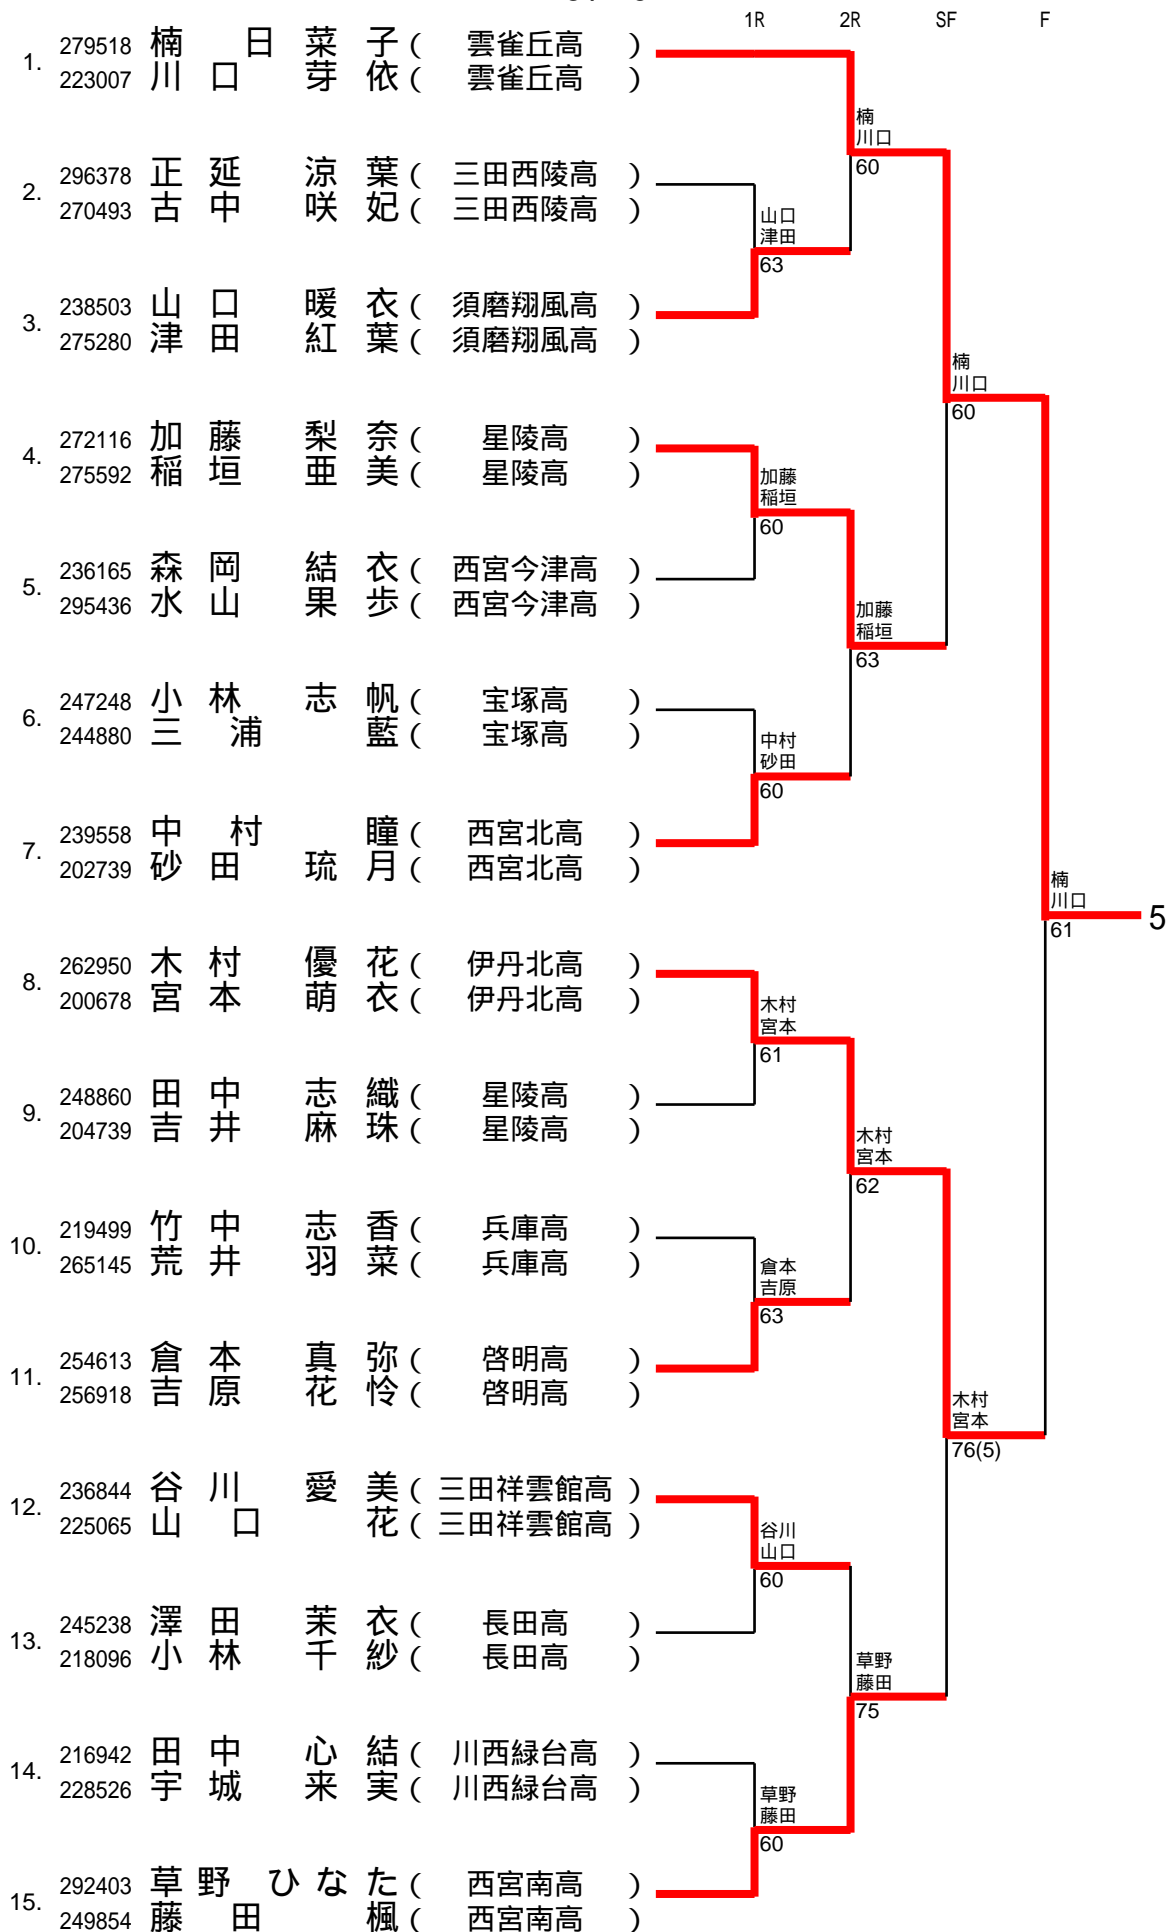

1 (須磨学園) 8/29

1/19

2 (須磨学園) 8/29

2/19

3 (芦屋学園) 8/29

3/19

4 (三田) 8/29

4/19

5 (伊丹北) 8/29

5/19

6 (芦屋学園) 8/29

6/19

7 (宝塚西) 8/29

7/19

8 (三田) 8/29

8/19

				1R	2R	SF	F
1.	221439	速水 莉南 (トップランAIOI)					
	208251	右田 悠実乃 (トップランAIOI)					
				速水 右田			
				6 0			
2.	215645	志方 裕美 (猪名川高)					
	254965	池田 百夕香 (猪名川高)					
					速水 右田		
					6 0		
3.	261283	須賀 菜月 (県伊丹高)					
	234036	森本 心晴 (県伊丹高)					
				須賀 森本			
				6 3			
4.	275304	赤堀 翠 (尼崎稲園高)					
	241108	古門 沙彩香 (尼崎稲園高)					
					速水 右田		
					6 0		
5.	276471	菅原 祐子 (菘合高)					
	290288	中村 柚七 (菘合高)					
				菅原祐 中村			
				6 0			
6.	298832	黒川 愛莉 (兵庫高)					
	282949	岩城 実怜 (兵庫高)					
					菅原祐 中村		
					7 5		
7.	235483	原小 愛美葵 (鳴尾高)					
	243259	嶋 美結 (鳴尾高)					
				岡嶋本			
				6 1			
8.	210834	岡嶋 桃杏 (川西緑台高)					
	297244	本 光咲 (川西緑台高)					
					速水 右田		
					6 0		8
9.	221853	田附 理緒 (啓明高)					
	294524	大谷 理紗 (啓明高)					
				田附 大谷			
				6 0			
10.	270123	椎木 花恋 (西宮今津高)					
	246719	中嶋 凜 (西宮今津高)					
					松尾 岩崎		
					6 4		
11.	228798	青山 佳梨子 (三田高)					
	227841	今西 彩寧 (三田高)					
				松尾 岩崎			
				6 2			
12.	240173	松尾 彩夏 (北須磨高)					
	249034	岩崎 美桜 (北須磨高)					
					岡本 寺田		
					6 4		
13.	267798	矢間 さら (星陵高)					
	211125	定行 綾乃 (星陵高)					
				岡本 寺田			
				6 0			
14.	283927	岡本 未央 (伊丹西高)					
	298234	寺田 絢羽 (伊丹西高)					
					岡本 寺田		
					7 5		
15.	290036	前嶋 ひなた (伊丹北高)					
	239428	高原 若葉 (伊丹北高)					
				岩田 畑野			
				6 1			
16.	264446	岩田 麻由子 (市西宮高)					
	211471	畑野 環 (市西宮高)					