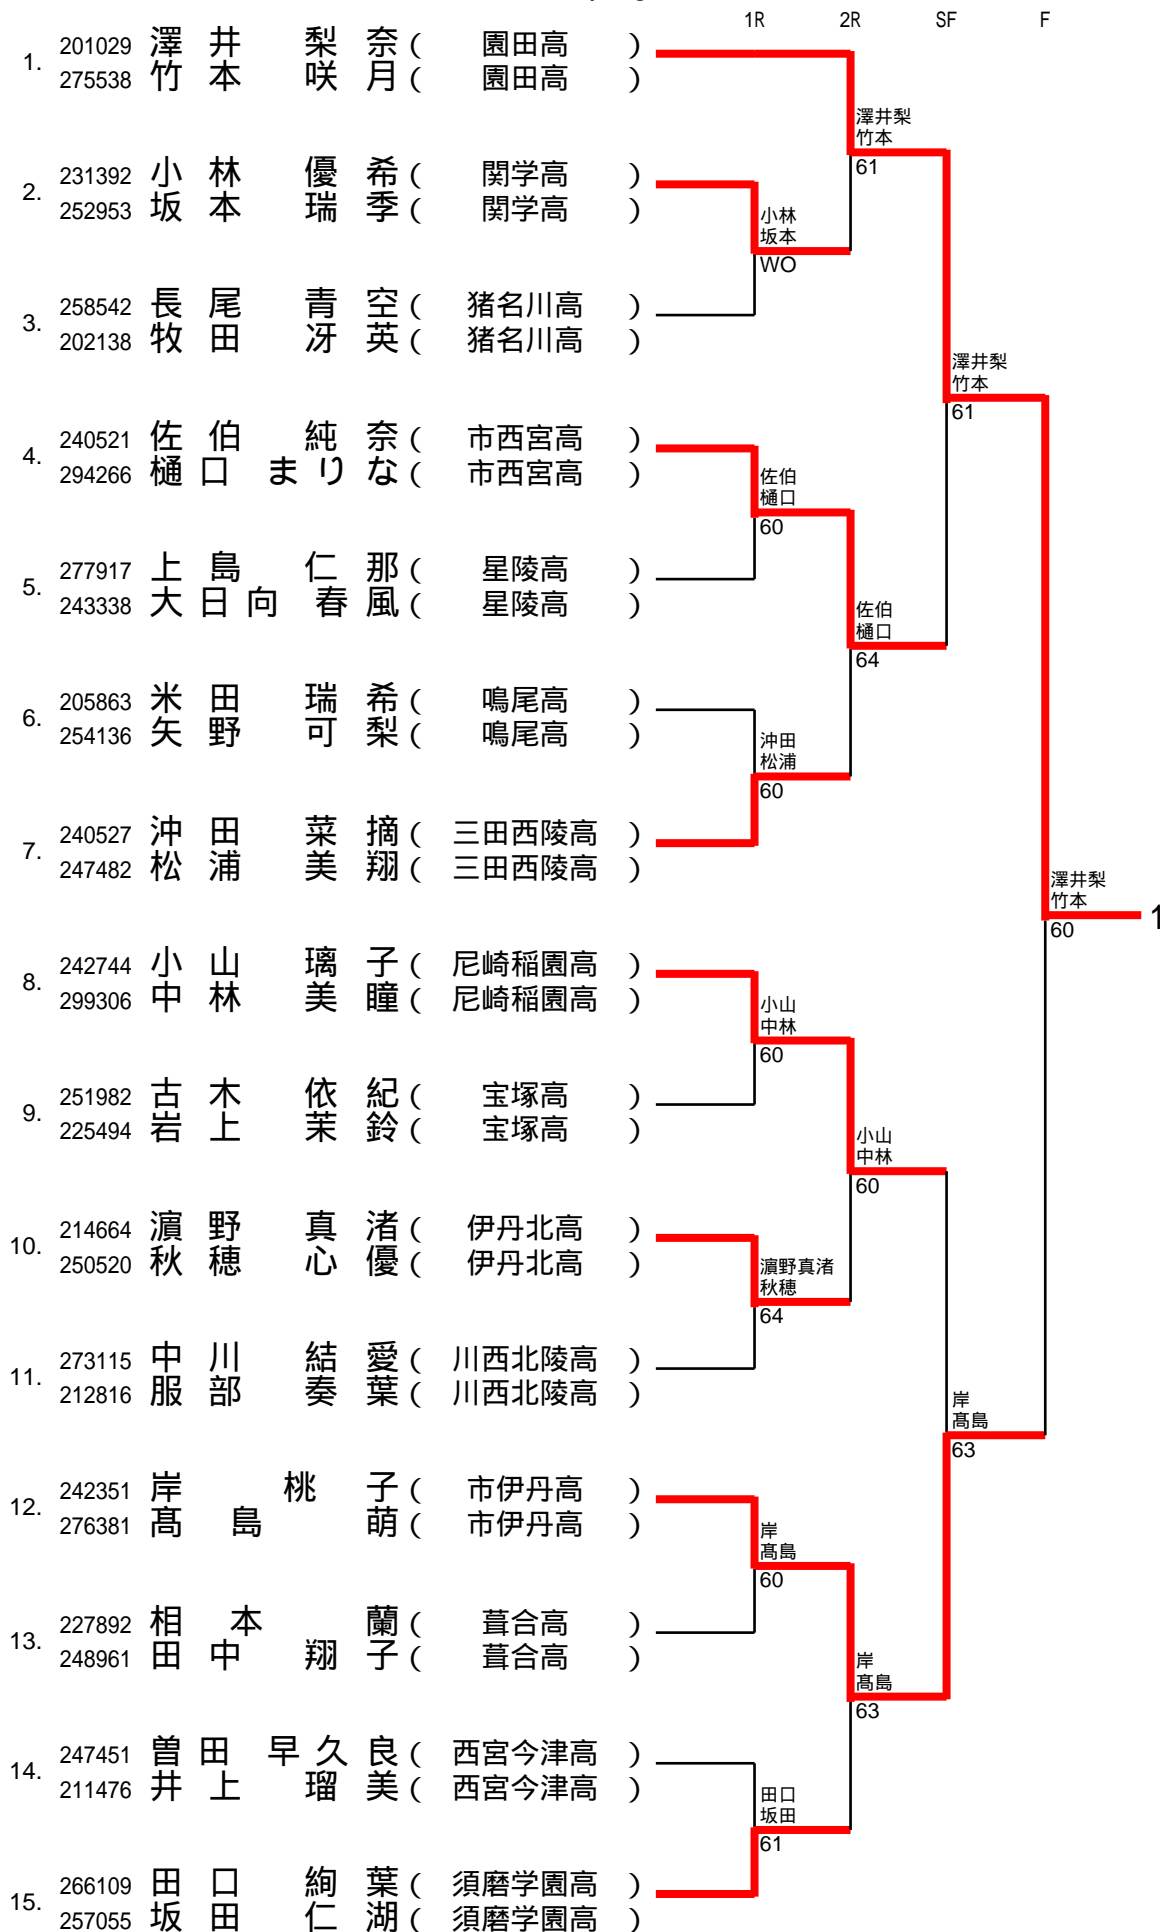

1 (須磨学園) 8/29

1/19

2 (須磨学園) 8/29

2/19

3 (芦屋学園) 8/29

3/19

4 (三田) 8/29

4/19

5 (伊丹北) 8/29

5/19

6 (芦屋学園) 8/29

6/19

7 (宝塚西) 8/29

7/19

8 (三田) 8/29

8/19

				1R	2R	SF	F
1.	221439	速水 莉南 (トップランAIOI)					
	208251	右田 悠実乃 (トップランAIOI)					
				速水 右田			
				6 0			
2.	215645	志方 裕美 (猪名川高)					
	254965	池田 百夕香 (猪名川高)					
					速水 右田		
					6 0		
3.	261283	須賀 菜月 (県伊丹高)					
	234036	森本 心晴 (県伊丹高)					
				須賀 森本			
				6 3			
4.	275304	赤堀 翠 (尼崎稲園高)					
	241108	古門 沙彩香 (尼崎稲園高)					
					速水 右田		
					6 0		
5.	276471	菅原 祐子 (菘合高)					
	290288	中村 柚七 (菘合高)					
				菅原祐 中村			
				6 0			
6.	298832	黒川 愛莉 (兵庫高)					
	282949	岩城 実怜 (兵庫高)					
					菅原祐 中村		
					7 5		
7.	235483	原小 愛美葵 (鳴尾高)					
	243259	嶋 美結 (鳴尾高)					
				岡嶋本			
				6 1			
8.	210834	岡嶋 桃杏 (川西緑台高)					
	297244	本 光咲 (川西緑台高)					
					速水 右田		
					6 0		8
9.	221853	田附 理緒 (啓明高)					
	294524	大谷 理紗 (啓明高)					
				田附 大谷			
				6 0			
10.	270123	椎木 花恋 (西宮今津高)					
	246719	中嶋 凜 (西宮今津高)					
					松尾 岩崎		
					6 4		
11.	228798	青山 佳梨子 (三田高)					
	227841	今西 彩寧 (三田高)					
				松尾 岩崎			
				6 2			
12.	240173	松尾 彩夏 (北須磨高)					
	249034	岩崎 美桜 (北須磨高)					
					岡本 寺田		
					6 4		
13.	267798	矢間 さら (星陵高)					
	211125	定行 綾乃 (星陵高)					
				岡本 寺田			
				6 0			
14.	283927	岡本 未央 (伊丹西高)					
	298234	寺田 絢羽 (伊丹西高)					
					岡本 寺田		
					7 5		
15.	290036	前嶋 ひなた (伊丹北高)					
	239428	高原 若葉 (伊丹北高)					
				岩田 畑野			
				6 1			
16.	264446	岩田 麻由子 (市西宮高)					
	211471	畑野 環 (市西宮高)					