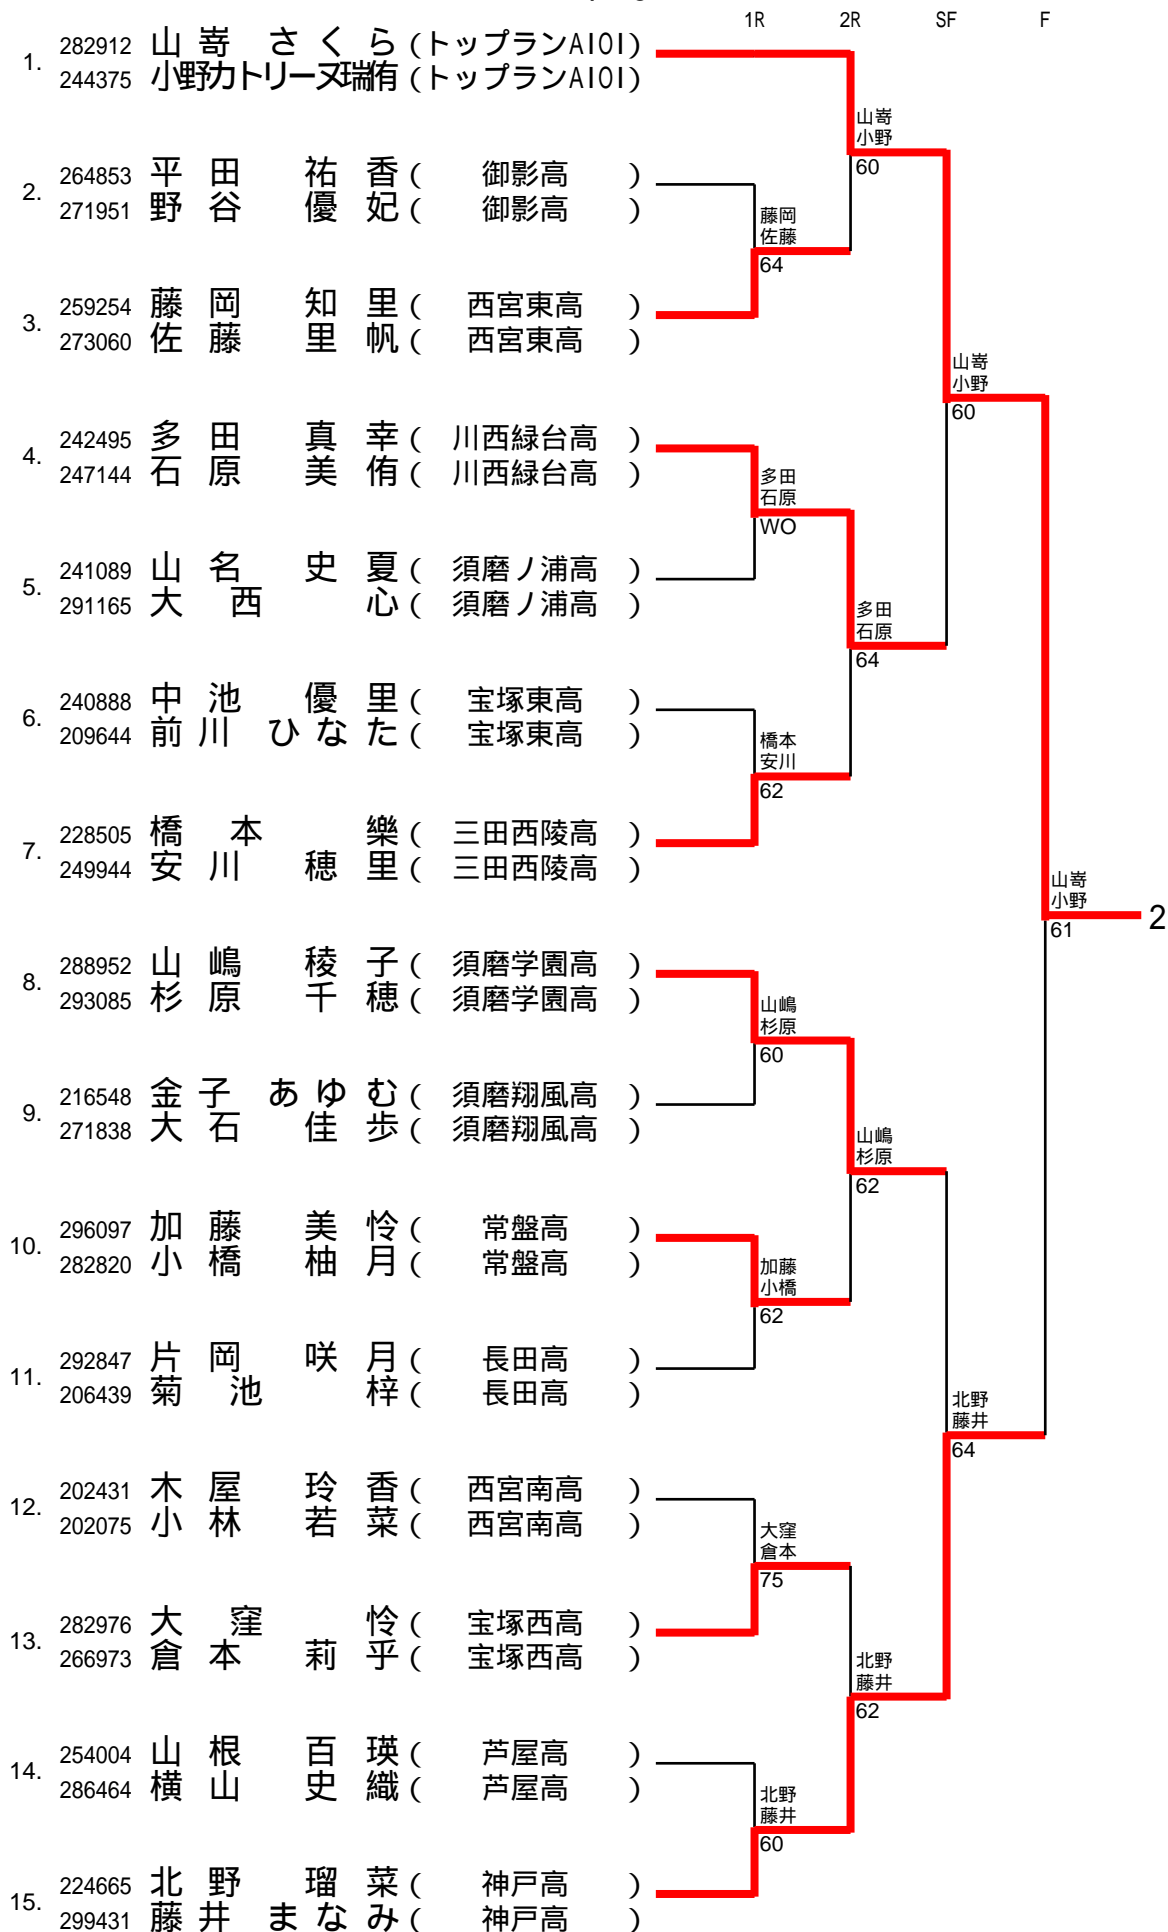

1 (須磨学園) 8/29

1/19

2 (須磨学園) 8/29

2/19

3 (芦屋学園) 8/29

3/19

4 (三田) 8/29

4/19

5 (伊丹北) 8/29

5/19

6 (芦屋学園) 8/29

6/19

7 (宝塚西) 8/29

7/19

8 (三田) 8/29

8/19

				1R	2R	SF	F
1.	221439	速水 莉南 (トップランAIOI)					
	208251	右田 悠実乃 (トップランAIOI)					
				速水 右田			
				6 0			
2.	215645	志方 裕美 (猪名川高)					
	254965	池田 百夕香 (猪名川高)					
					速水 右田		
					6 0		
3.	261283	須賀 菜月 (県伊丹高)					
	234036	森本 心晴 (県伊丹高)					
				須賀 森本			
				6 3			
4.	275304	赤堀 翠 (尼崎稲園高)					
	241108	古門 沙彩香 (尼崎稲園高)					
					速水 右田		
					6 0		
5.	276471	菅原 祐子 (菘合高)					
	290288	中村 柚七 (菘合高)					
				菅原祐 中村			
				6 0			
6.	298832	黒川 愛莉 (兵庫高)					
	282949	岩城 実怜 (兵庫高)					
					菅原祐 中村		
					7 5		
7.	235483	原小 愛美葵 (鳴尾高)					
	243259	嶋 美結 (鳴尾高)					
				岡嶋本			
				6 1			
8.	210834	岡嶋 桃杏 (川西緑台高)					
	297244	本 光咲 (川西緑台高)					
					速水 右田		
					6 0		8
9.	221853	田附 理緒 (啓明高)					
	294524	大谷 理紗 (啓明高)					
				田附 大谷			
				6 0			
10.	270123	椎木 花恋 (西宮今津高)					
	246719	中嶋 凜 (西宮今津高)					
					松尾 岩崎		
					6 4		
11.	228798	青山 佳梨子 (三田高)					
	227841	今西 彩寧 (三田高)					
				松尾 岩崎			
				6 2			
12.	240173	松尾 彩夏 (北須磨高)					
	249034	岩崎 美桜 (北須磨高)					
					岡本 寺田		
					6 4		
13.	267798	矢間 さら (星陵高)					
	211125	定行 綾乃 (星陵高)					
				岡本 寺田			
				6 0			
14.	283927	岡本 未央 (伊丹西高)					
	298234	寺田 絢羽 (伊丹西高)					
					岡本 寺田		
					7 5		
15.	290036	前嶋 ひなた (伊丹北高)					
	239428	高原 若葉 (伊丹北高)					
				岩田 畑野			
				6 1			
16.	264446	岩田 麻由子 (市西宮高)					
	211471	畑野 環 (市西宮高)					