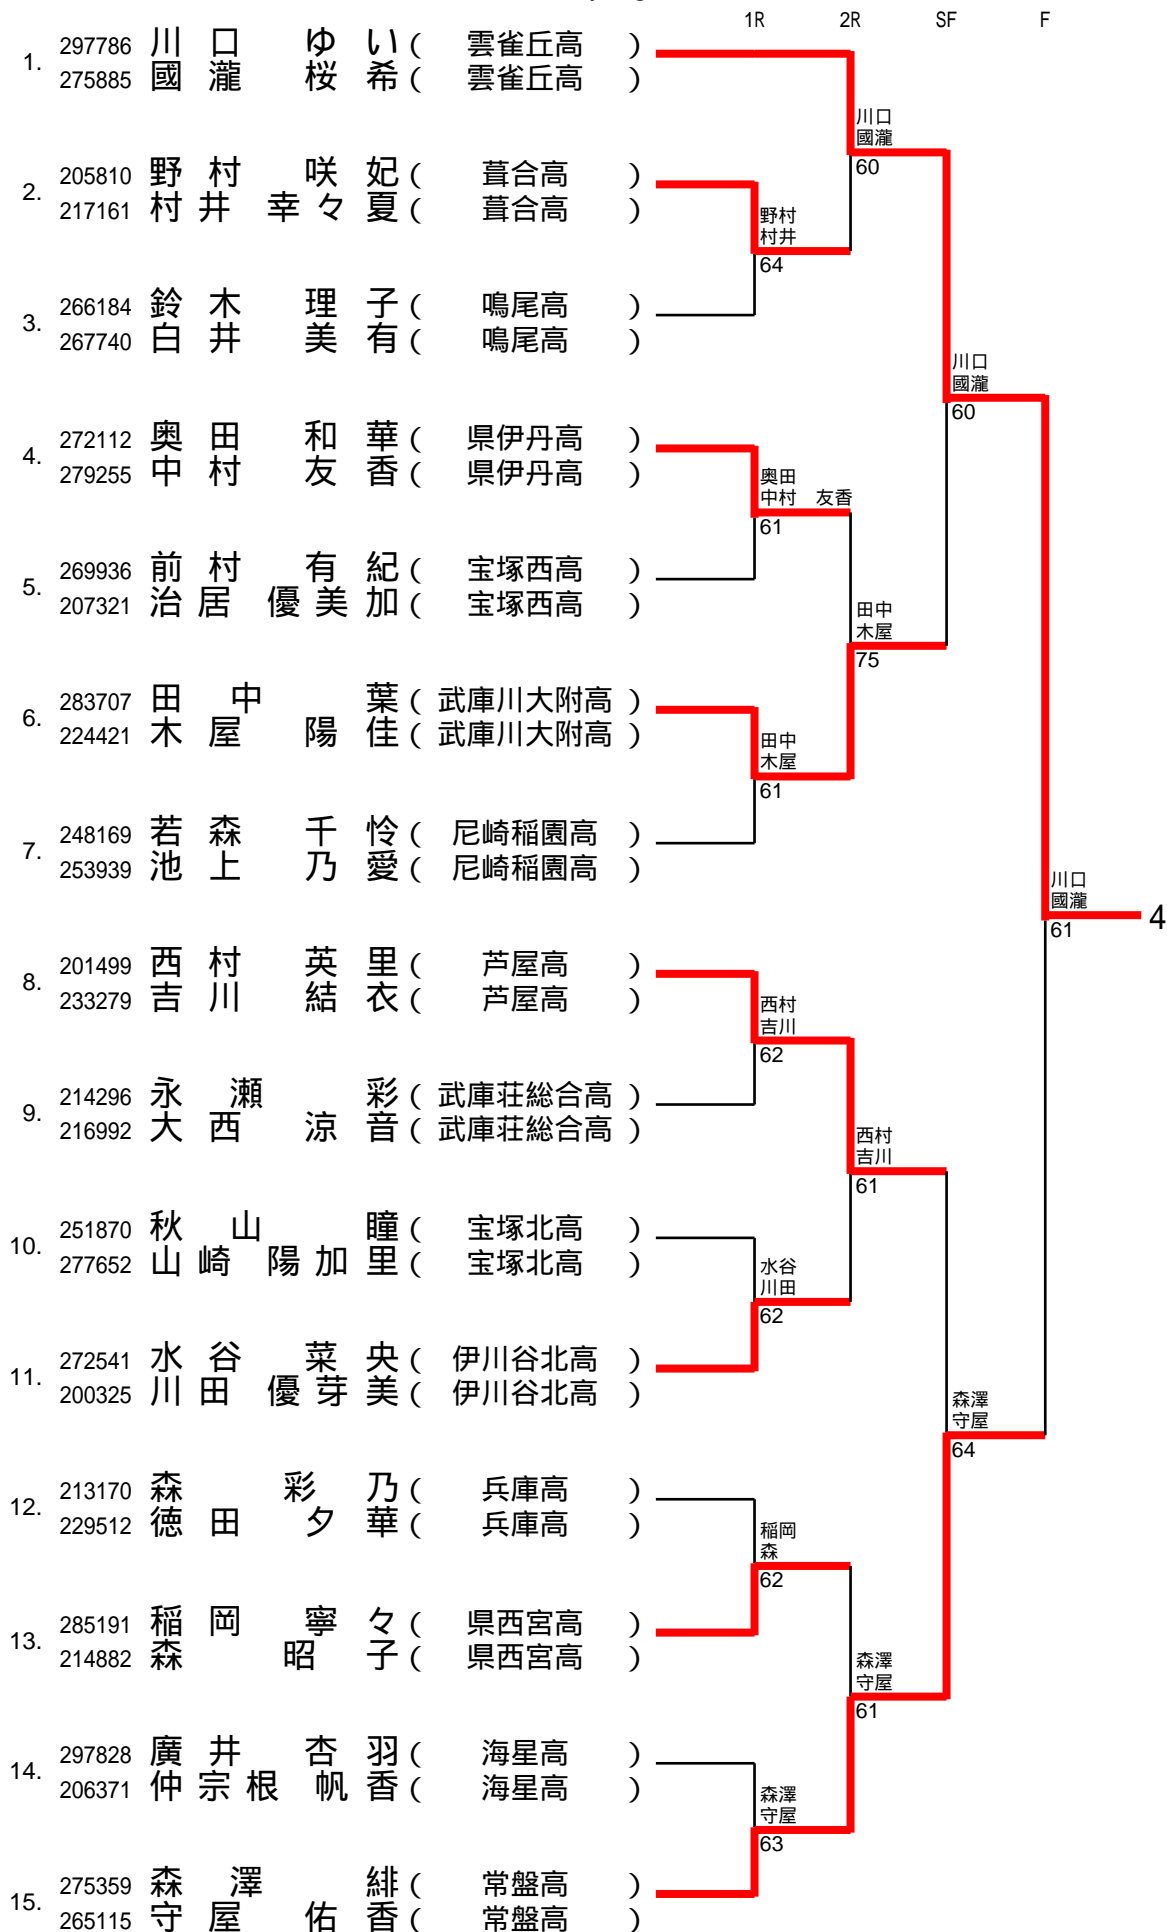

1 (須磨学園) 8/29

1/19

2 (須磨学園) 8/29

2/19

3 (芦屋学園) 8/29

3/19

4 (三田) 8/29

4/19

5 (伊丹北) 8/29

5/19

6 (芦屋学園) 8/29

6/19

7 (宝塚西) 8/29

7/19

8 (三田) 8/29

8/19

				1R	2R	SF	F
1.	221439	速水 莉南 (トップランAIOI)					
	208251	右田 悠実乃 (トップランAIOI)					
				速水 右田			
				6 0			
2.	215645	志方 裕美 (猪名川高)					
	254965	池田 百夕香 (猪名川高)					
					速水 右田		
					6 0		
3.	261283	須賀 菜月 (県伊丹高)					
	234036	森本 心晴 (県伊丹高)					
				須賀 森本			
				6 3			
4.	275304	赤堀 翠 (尼崎稲園高)					
	241108	古門 沙彩香 (尼崎稲園高)					
					速水 右田		
					6 0		
5.	276471	菅原 祐子 (菘合高)					
	290288	中村 柚七 (菘合高)					
				菅原祐 中村			
				6 0			
6.	298832	黒川 愛莉 (兵庫高)					
	282949	岩城 実怜 (兵庫高)					
					菅原祐 中村		
					7 5		
7.	235483	原小 愛美葵 (鳴尾高)					
	243259	嶋 美結 (鳴尾高)					
				岡嶋本			
				6 1			
8.	210834	岡嶋 桃杏 (川西緑台高)					
	297244	本 光咲 (川西緑台高)					
					速水 右田		
					6 0		8
9.	221853	田附 理緒 (啓明高)					
	294524	大谷 理紗 (啓明高)					
				田附 大谷			
				6 0			
10.	270123	椎木 花恋 (西宮今津高)					
	246719	中嶋 凜 (西宮今津高)					
					松尾 岩崎		
					6 4		
11.	228798	青山 佳梨子 (三田高)					
	227841	今西 彩寧 (三田高)					
				松尾 岩崎			
				6 2			
12.	240173	松尾 彩夏 (北須磨高)					
	249034	岩崎 美桜 (北須磨高)					
					岡本 寺田		
					6 4		
13.	267798	矢間 さら (星陵高)					
	211125	定行 綾乃 (星陵高)					
				岡本 寺田			
				6 0			
14.	283927	岡本 未央 (伊丹西高)					
	298234	寺田 絢羽 (伊丹西高)					
					岡本 寺田		
					7 5		
15.	290036	前嶋 ひなた (伊丹北高)					
	239428	高原 若葉 (伊丹北高)					
				岩田 畑野			
				6 1			
16.	264446	岩田 麻由子 (市西宮高)					
	211471	畑野 環 (市西宮高)					