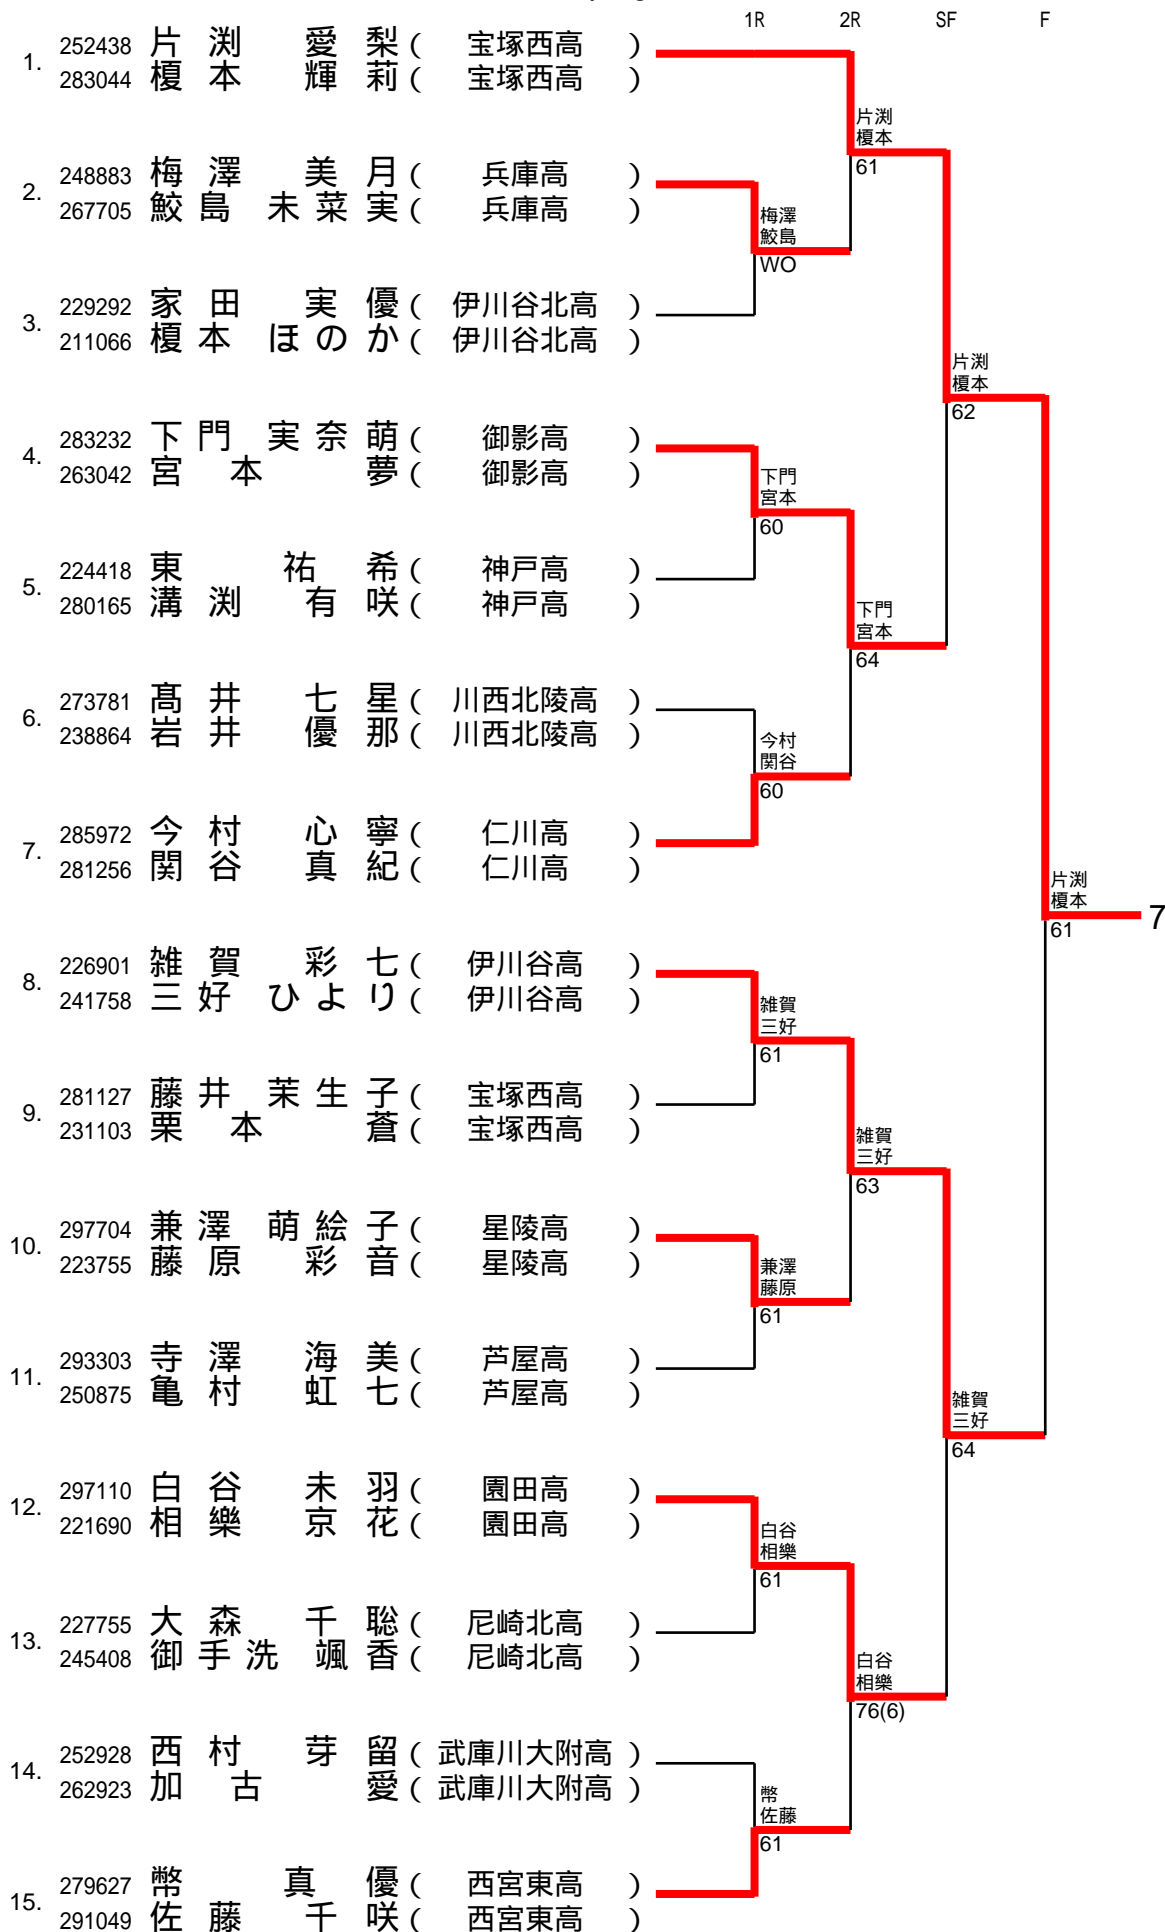

5 (伊丹北) 8/29

5/19

6 (芦屋学園) 8/29

6/19

7 (宝塚西) 8/29

7/19

8 (三田) 8/29

8/19

				1R	2R	SF	F
1.	221439	速水 莉南 (トップランAIOI)					
	208251	右田 悠実乃 (トップランAIOI)					
				速水 右田			
				6 0			
2.	215645	志方 裕美 (猪名川高)					
	254965	池田 百夕香 (猪名川高)					
					速水 右田		
					6 0		
3.	261283	須賀 菜月 (県伊丹高)					
	234036	森本 心晴 (県伊丹高)					
				須賀 森本			
				6 3			
4.	275304	赤堀 翠 (尼崎稲園高)					
	241108	古門 沙彩香 (尼崎稲園高)					
					速水 右田		
					6 0		
5.	276471	菅原 祐子 (菘合高)					
	290288	中村 柚七 (菘合高)					
				菅原祐 中村			
				6 0			
6.	298832	黒川 愛莉 (兵庫高)					
	282949	岩城 実怜 (兵庫高)					
					菅原祐 中村		
					7 5		
7.	235483	原小 愛美葵 (鳴尾高)					
	243259	嶋 美結 (鳴尾高)					
				岡嶋本			
				6 1			
8.	210834	岡嶋 桃杏 (川西緑台高)					
	297244	本 光咲 (川西緑台高)					
					速水 右田		
					6 0		8
9.	221853	田附 理緒 (啓明高)					
	294524	大谷 理紗 (啓明高)					
				田附 大谷			
				6 0			
10.	270123	椎木 花恋 (西宮今津高)					
	246719	中嶋 凜 (西宮今津高)					
					松尾 岩崎		
					6 4		
11.	228798	青山 佳梨子 (三田高)					
	227841	今西 彩寧 (三田高)					
				松尾 岩崎			
				6 2			
12.	240173	松尾 彩夏 (北須磨高)					
	249034	岩崎 美桜 (北須磨高)					
					岡本 寺田		
					6 4		
13.	267798	矢間 さら (星陵高)					
	211125	定行 綾乃 (星陵高)					
				岡本 寺田			
				6 0			
14.	283927	岡本 未央 (伊丹西高)					
	298234	寺田 絢羽 (伊丹西高)					
					岡本 寺田		
					7 5		
15.	290036	前嶋 ひなた (伊丹北高)					
	239428	高原 若葉 (伊丹北高)					
				岩田 畑野			
				6 1			
16.	264446	岩田 麻由子 (市西宮高)					
	211471	畑野 環 (市西宮高)					