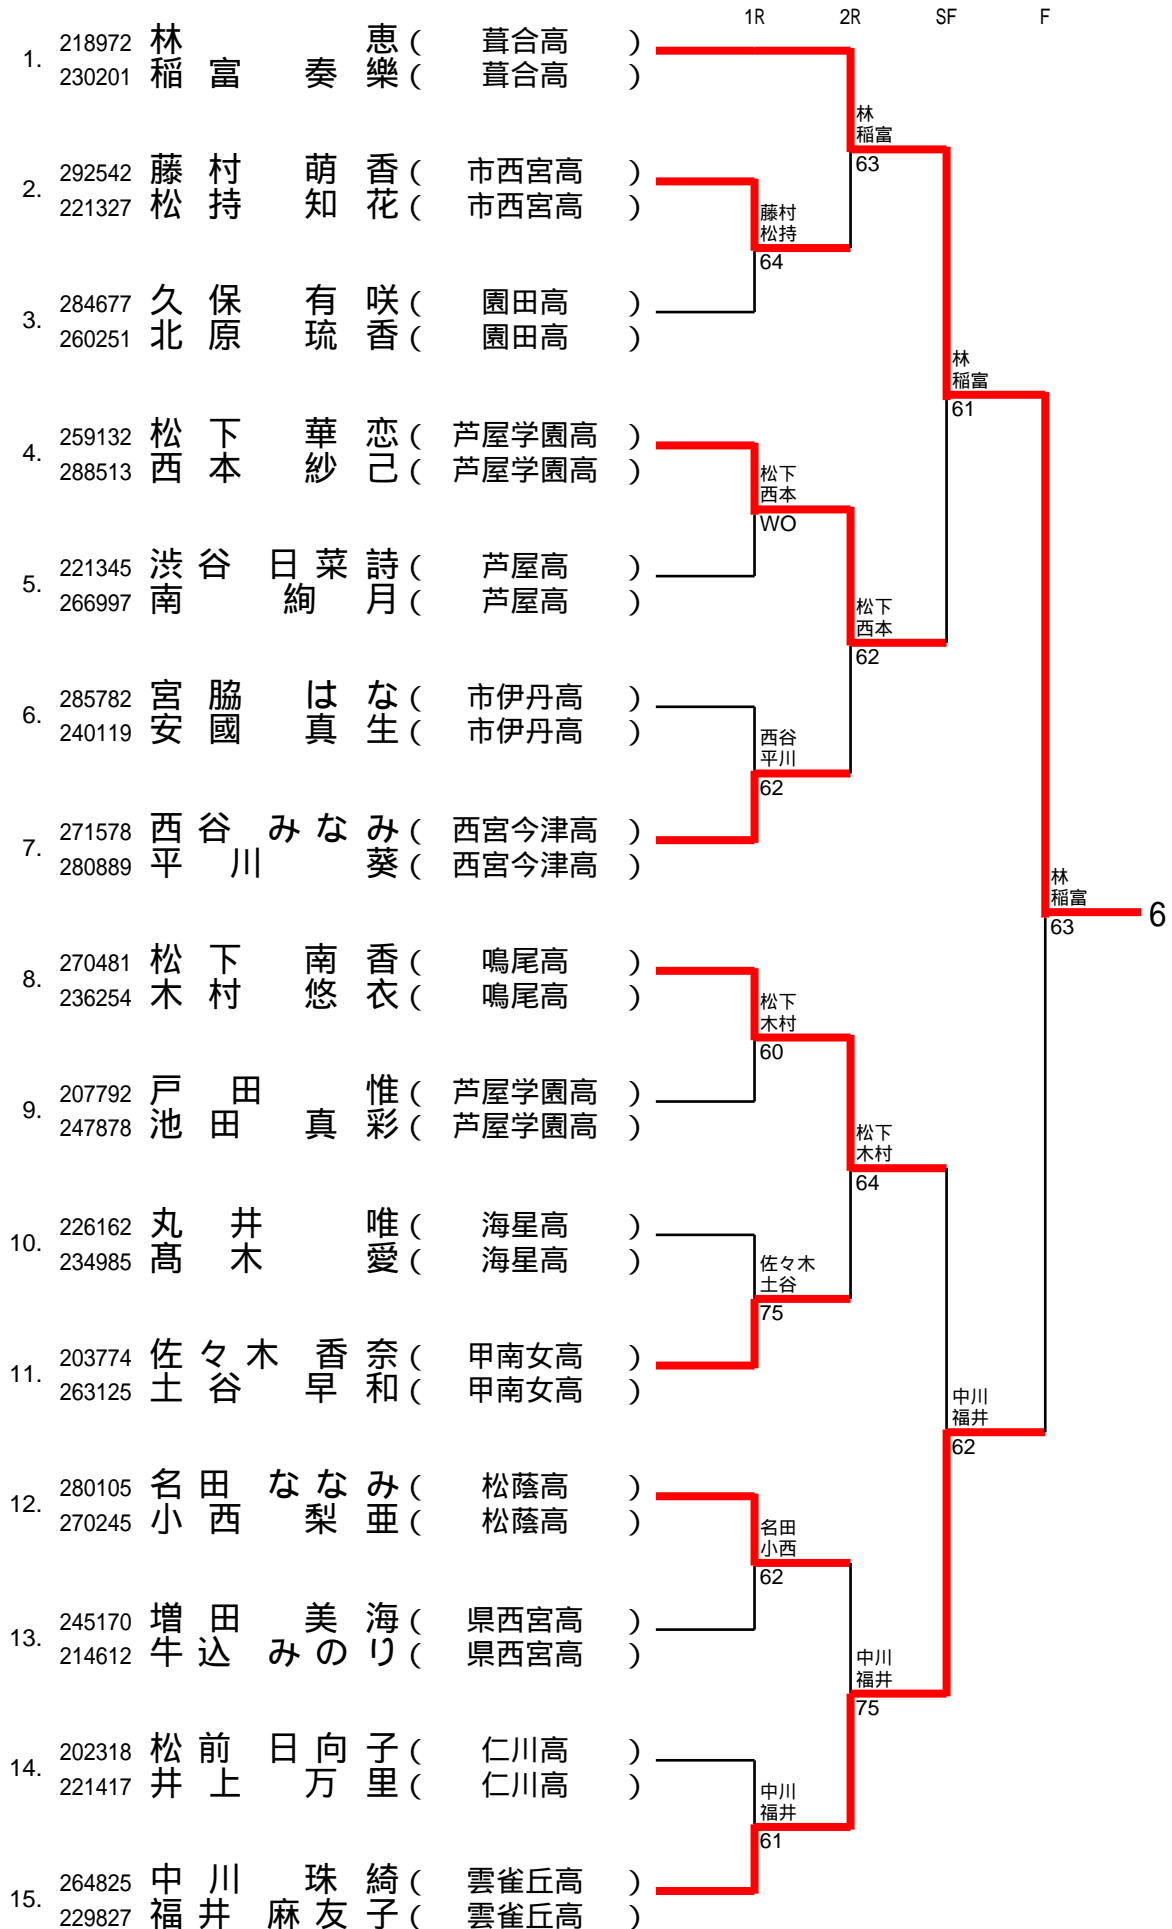

1 (須磨学園) 8/29

1/19

2 (須磨学園) 8/29

2/19

3 (芦屋学園) 8/29

3/19

4 (三田) 8/29

4/19

5 (伊丹北) 8/29

5/19

6 (芦屋学園) 8/29

6/19

7 (宝塚西) 8/29

7/19

8 (三田) 8/29

8/19

				1R	2R	SF	F
1.	221439	速水 莉南 (トップランAIOI)					
	208251	右田 悠実乃 (トップランAIOI)					
				速水 右田			
				6 0			
2.	215645	志方 裕美 (猪名川高)					
	254965	池田 百夕香 (猪名川高)					
					速水 右田		
					6 0		
3.	261283	須賀 菜月 (県伊丹高)					
	234036	森本 心晴 (県伊丹高)					
				須賀 森本			
				6 3			
4.	275304	赤堀 翠 (尼崎稲園高)					
	241108	古門 沙彩香 (尼崎稲園高)					
					速水 右田		
					6 0		
5.	276471	菅原 祐子 (菘合高)					
	290288	中村 柚七 (菘合高)					
				菅原祐 中村			
				6 0			
6.	298832	黒川 愛莉 (兵庫高)					
	282949	岩城 実怜 (兵庫高)					
					菅原祐 中村		
					7 5		
7.	235483	原小 愛美葵 (鳴尾高)					
	243259	嶋 美結 (鳴尾高)					
				岡嶋本			
				6 1			
8.	210834	岡嶋 桃杏 (川西緑台高)					
	297244	本 光咲 (川西緑台高)					
					速水 右田		
					6 0		8
9.	221853	田附 理緒 (啓明高)					
	294524	大谷 理紗 (啓明高)					
				田附 大谷			
				6 0			
10.	270123	椎木 花恋 (西宮今津高)					
	246719	中嶋 凜 (西宮今津高)					
					松尾 岩崎		
					6 4		
11.	228798	青山 佳梨子 (三田高)					
	227841	今西 彩寧 (三田高)					
				松尾 岩崎			
				6 2			
12.	240173	松尾 彩夏 (北須磨高)					
	249034	岩崎 美桜 (北須磨高)					
					岡本 寺田		
					6 4		
13.	267798	矢間 さら (星陵高)					
	211125	定行 綾乃 (星陵高)					
				岡本 寺田			
				6 0			
14.	283927	岡本 未央 (伊丹西高)					
	298234	寺田 絢羽 (伊丹西高)					
					岡本 寺田		
					7 5		
15.	290036	前嶋 ひなた (伊丹北高)					
	239428	高原 若葉 (伊丹北高)					
				岩田 畑野			
				6 1			
16.	264446	岩田 麻由子 (市西宮高)					
	211471	畑野 環 (市西宮高)					