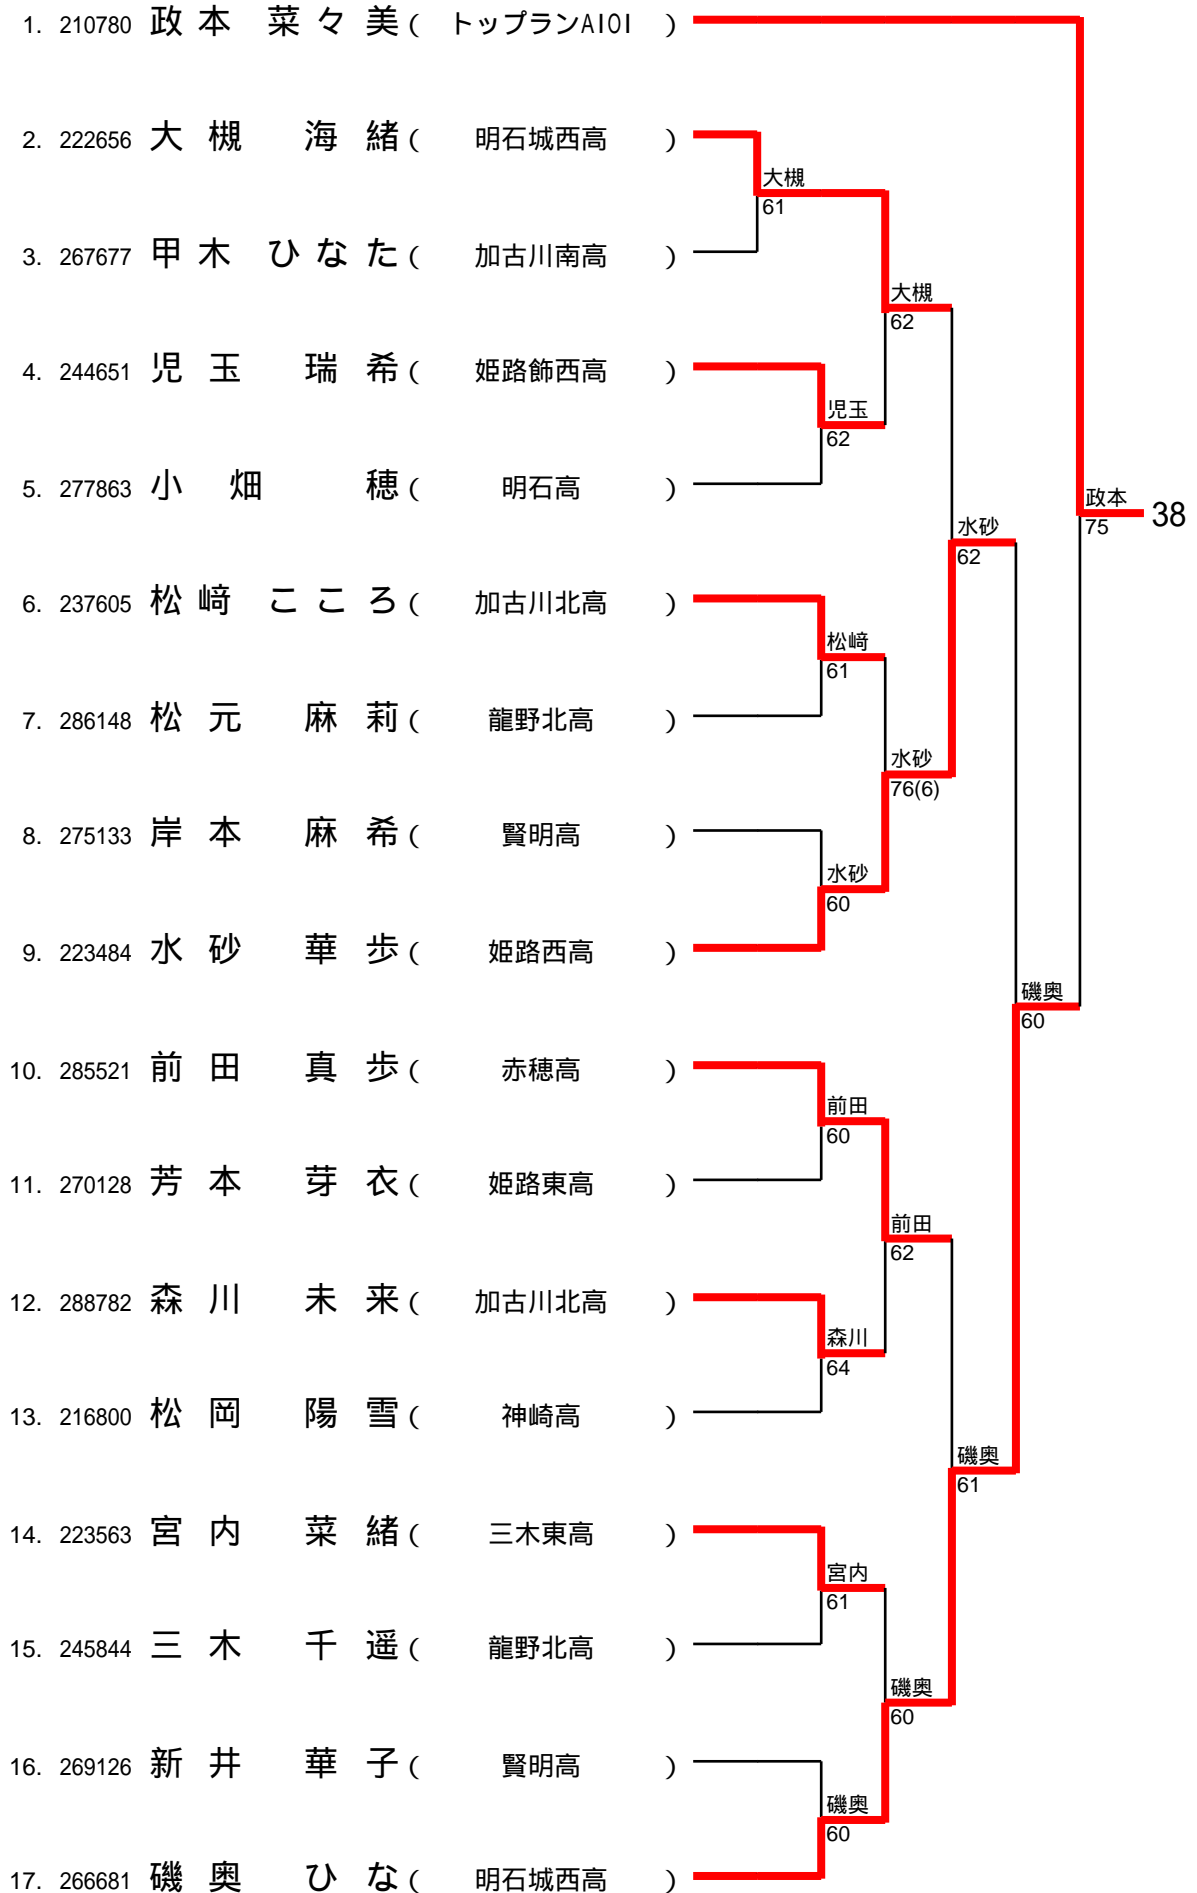

37(トップラン石守)3/23

1/11

38(明石城西)3/23

2/11

39(日ノ本)3/23

3/11

40(加古川南)3/23

4/11

41(日ノ本)3/23

5/11

42(明石城西)3/23

6/11

43(加古川南)3/23

7/11

44(加古川北)3/23

8/11

45(姫路西)3/23

9/11

46(賢明)3/23

10/11

47(県立大理学部)3/23

11/11