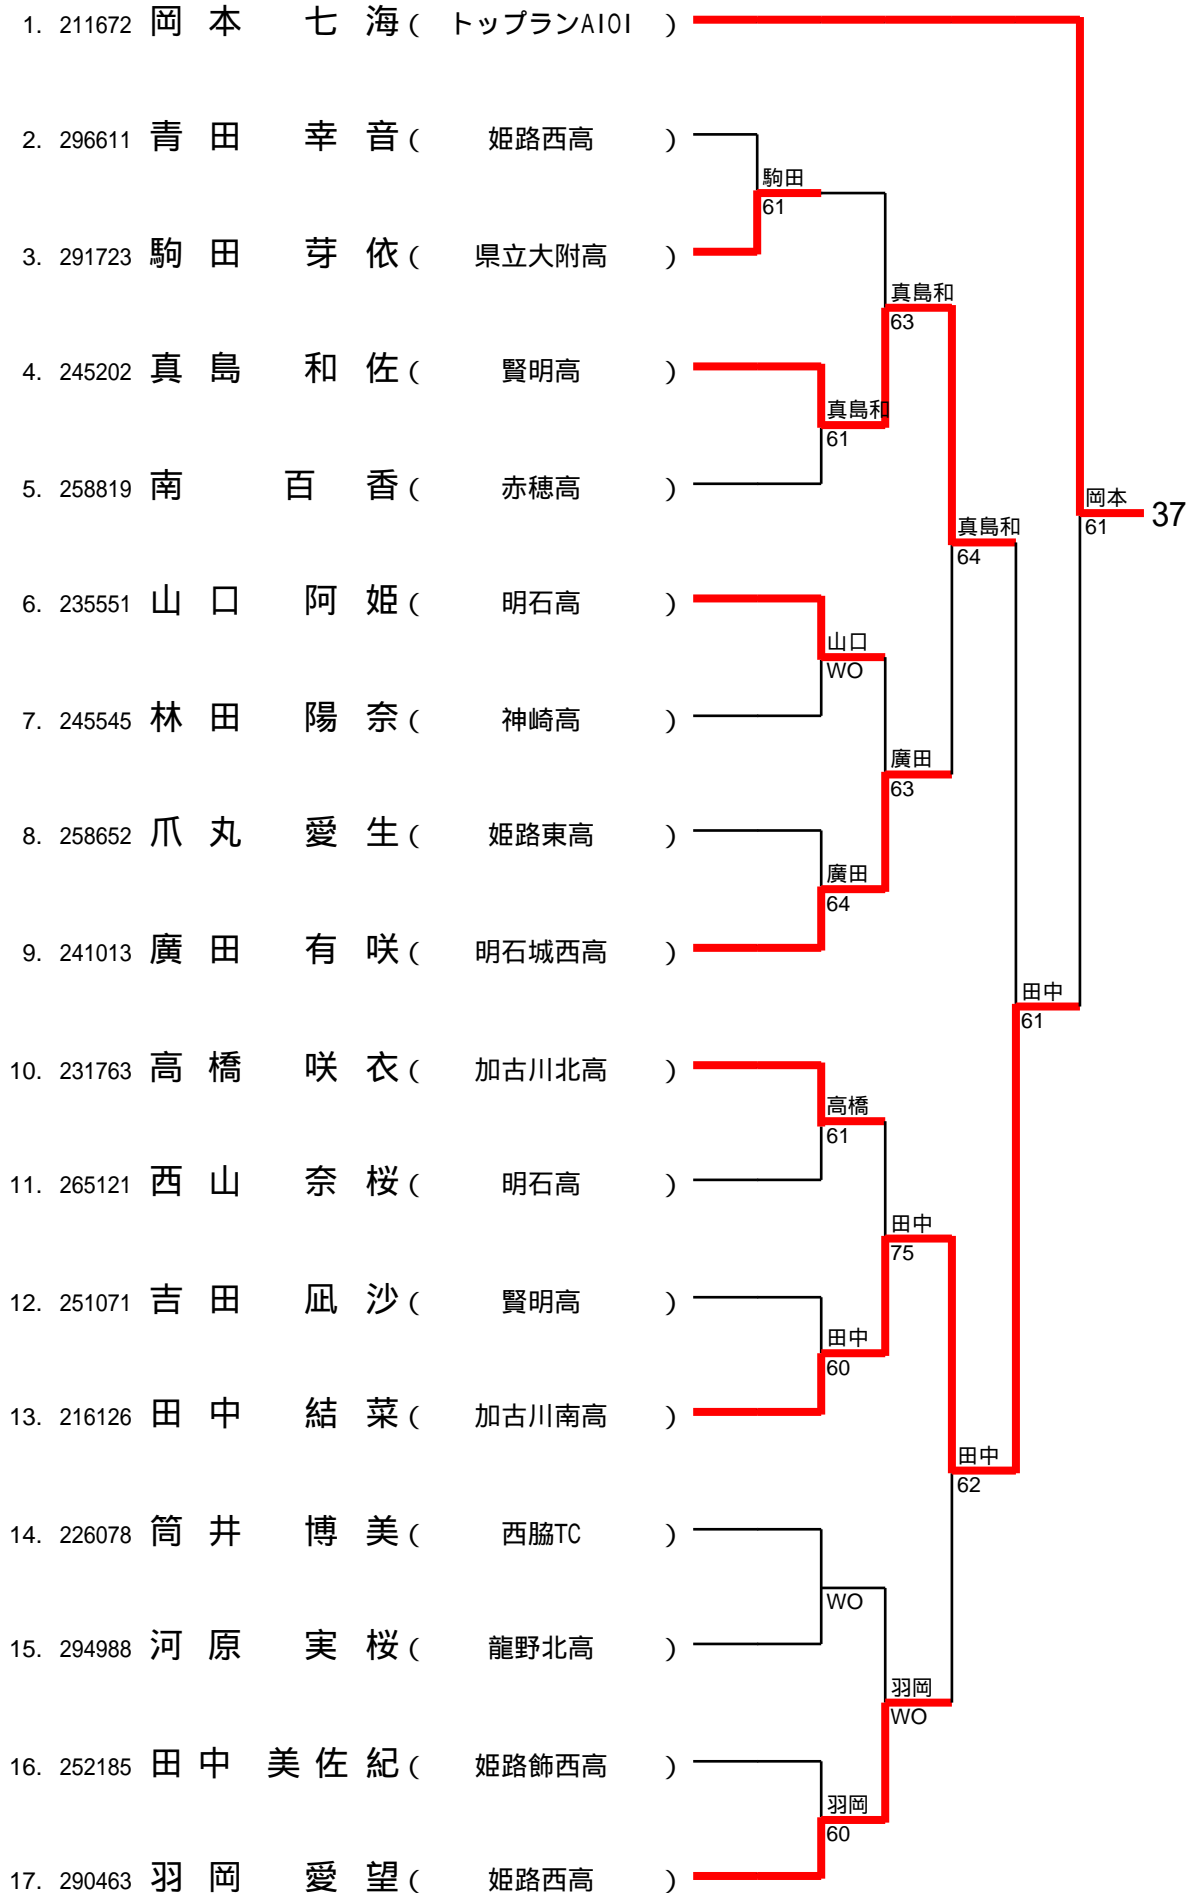

37(トップラン石守)3/23

1/11

38(明石城西)3/23

2/11

39(日ノ本)3/23

3/11

40(加古川南)3/23

4/11

41(日ノ本)3/23

5/11

42(明石城西)3/23

6/11

43(加古川南)3/23

7/11

44(加古川北)3/23

8/11

45(姫路西)3/23

9/11

46(賢明)3/23

10/11

47(県立大理学部)3/23

11/11