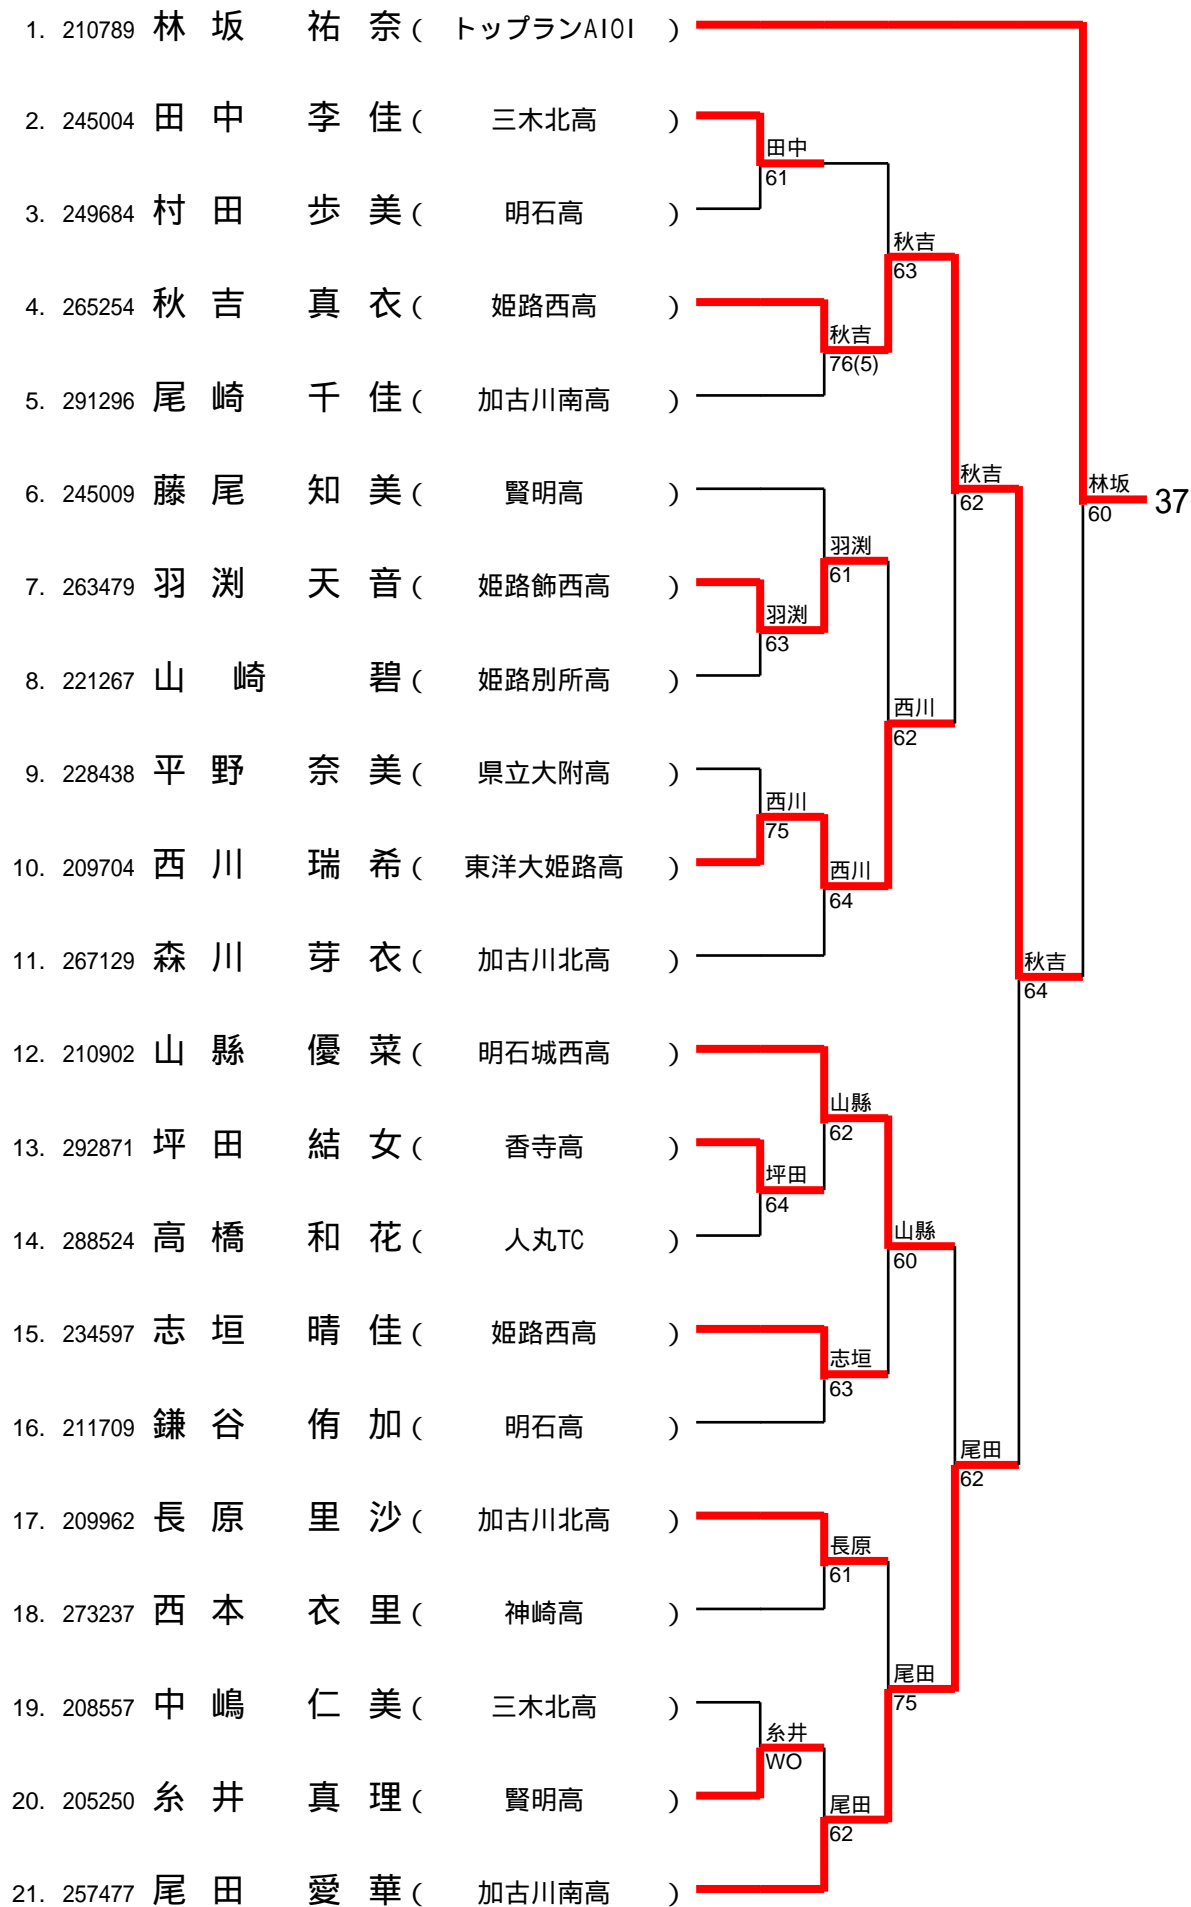

37(加古川北)3/20

1/11

38(赤穂)3/20

2/11

39(日ノ本)3/20

3/11

40(賢明)3/20

4/11

41(加古川南)3/20

5/11

42(加古川南)3/20

6/11

43(赤穂)3/20

7/11

44(明石城西)3/20

8/11

45(加古川北)3/20

9/11

46(日ノ本)3/20
10/11

47(日ノ本)3/20

11/11