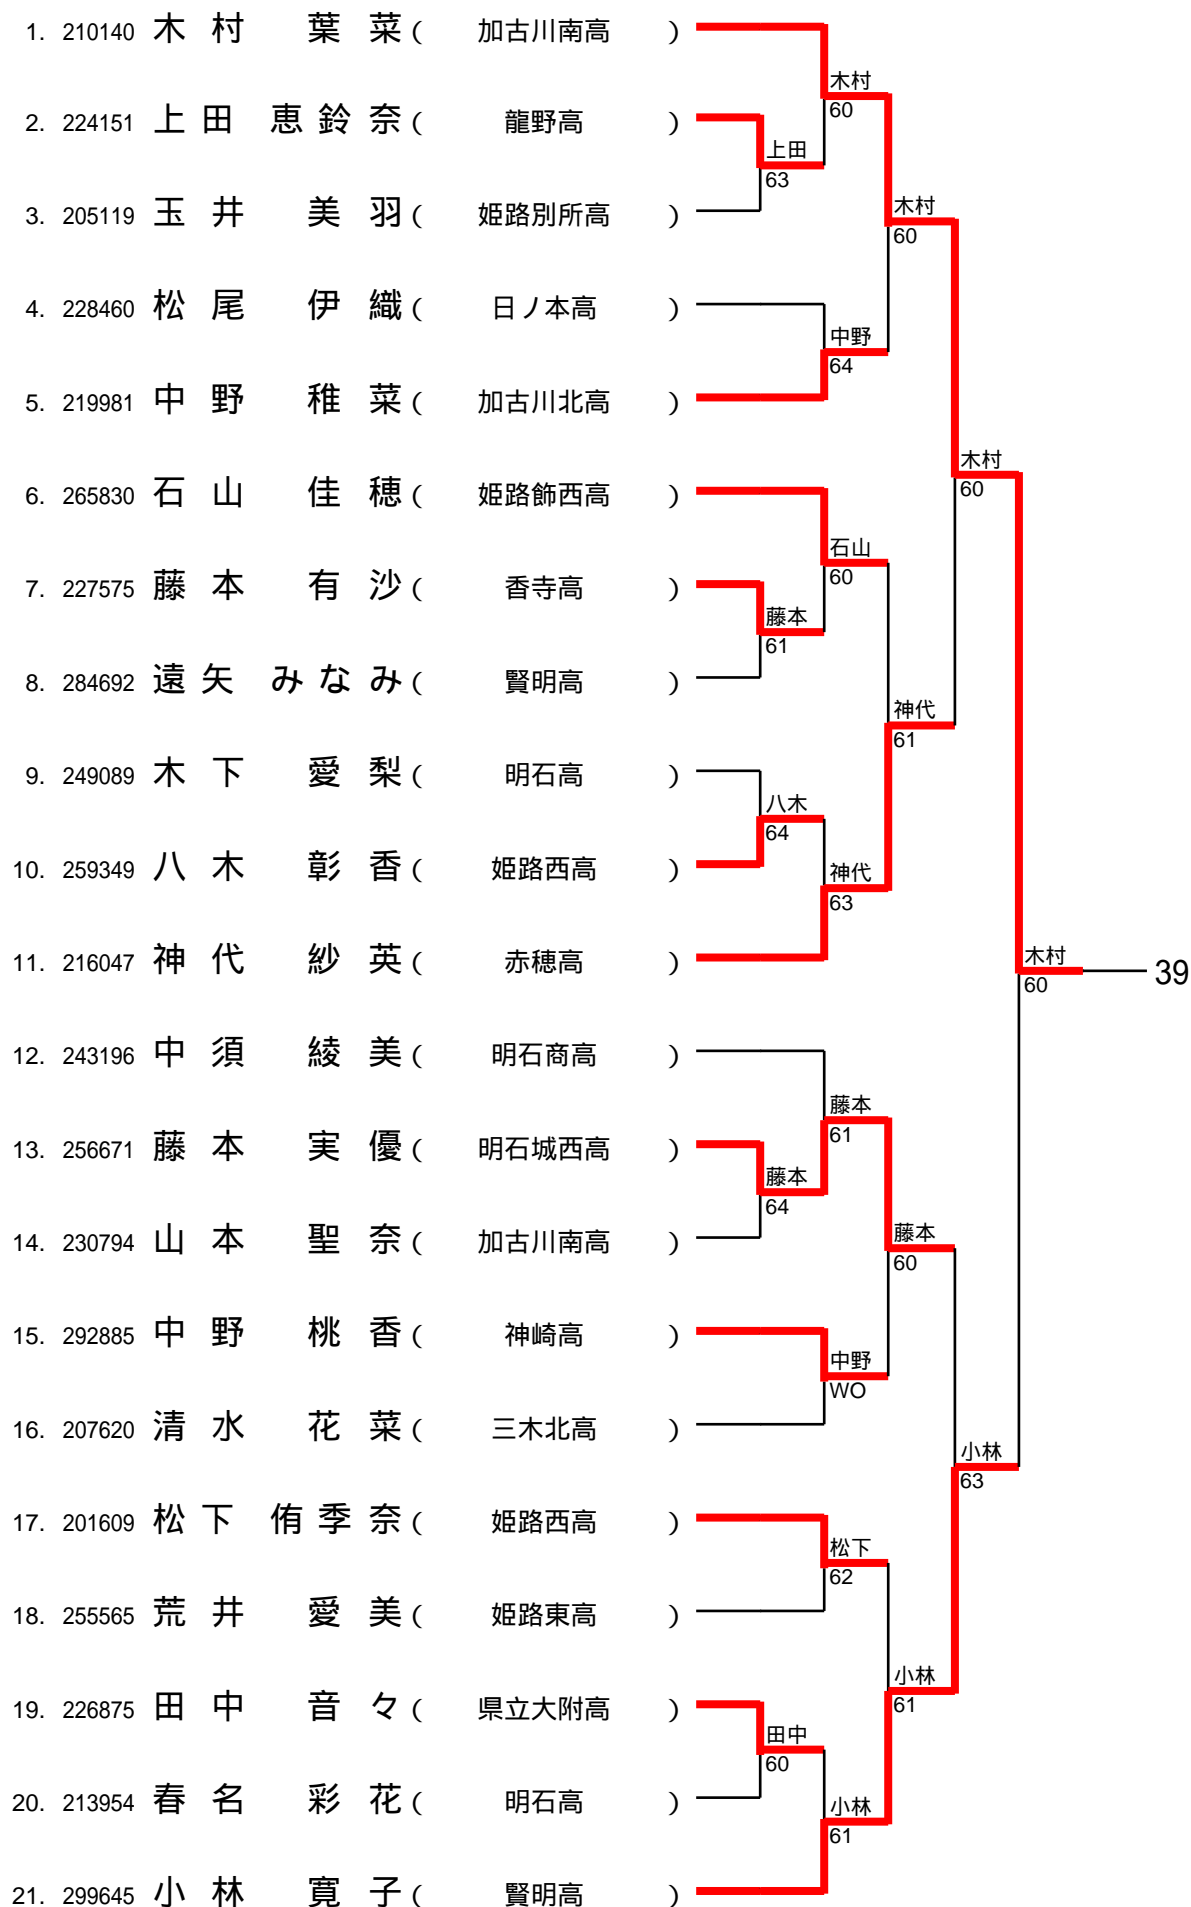

37(加古川北)3/20

1/11

38(赤穂)3/20

2/11

39(日ノ本)3/20

3/11

40(賢明)3/20

4/11

41(加古川南)3/20

5/11

42(加古川南)3/20

6/11

43(赤穂)3/20

7/11

44(明石城西)3/20

8/11

45(加古川北)3/20

9/11

46(日ノ本)3/20
10/11

47(日ノ本)3/20

11/11