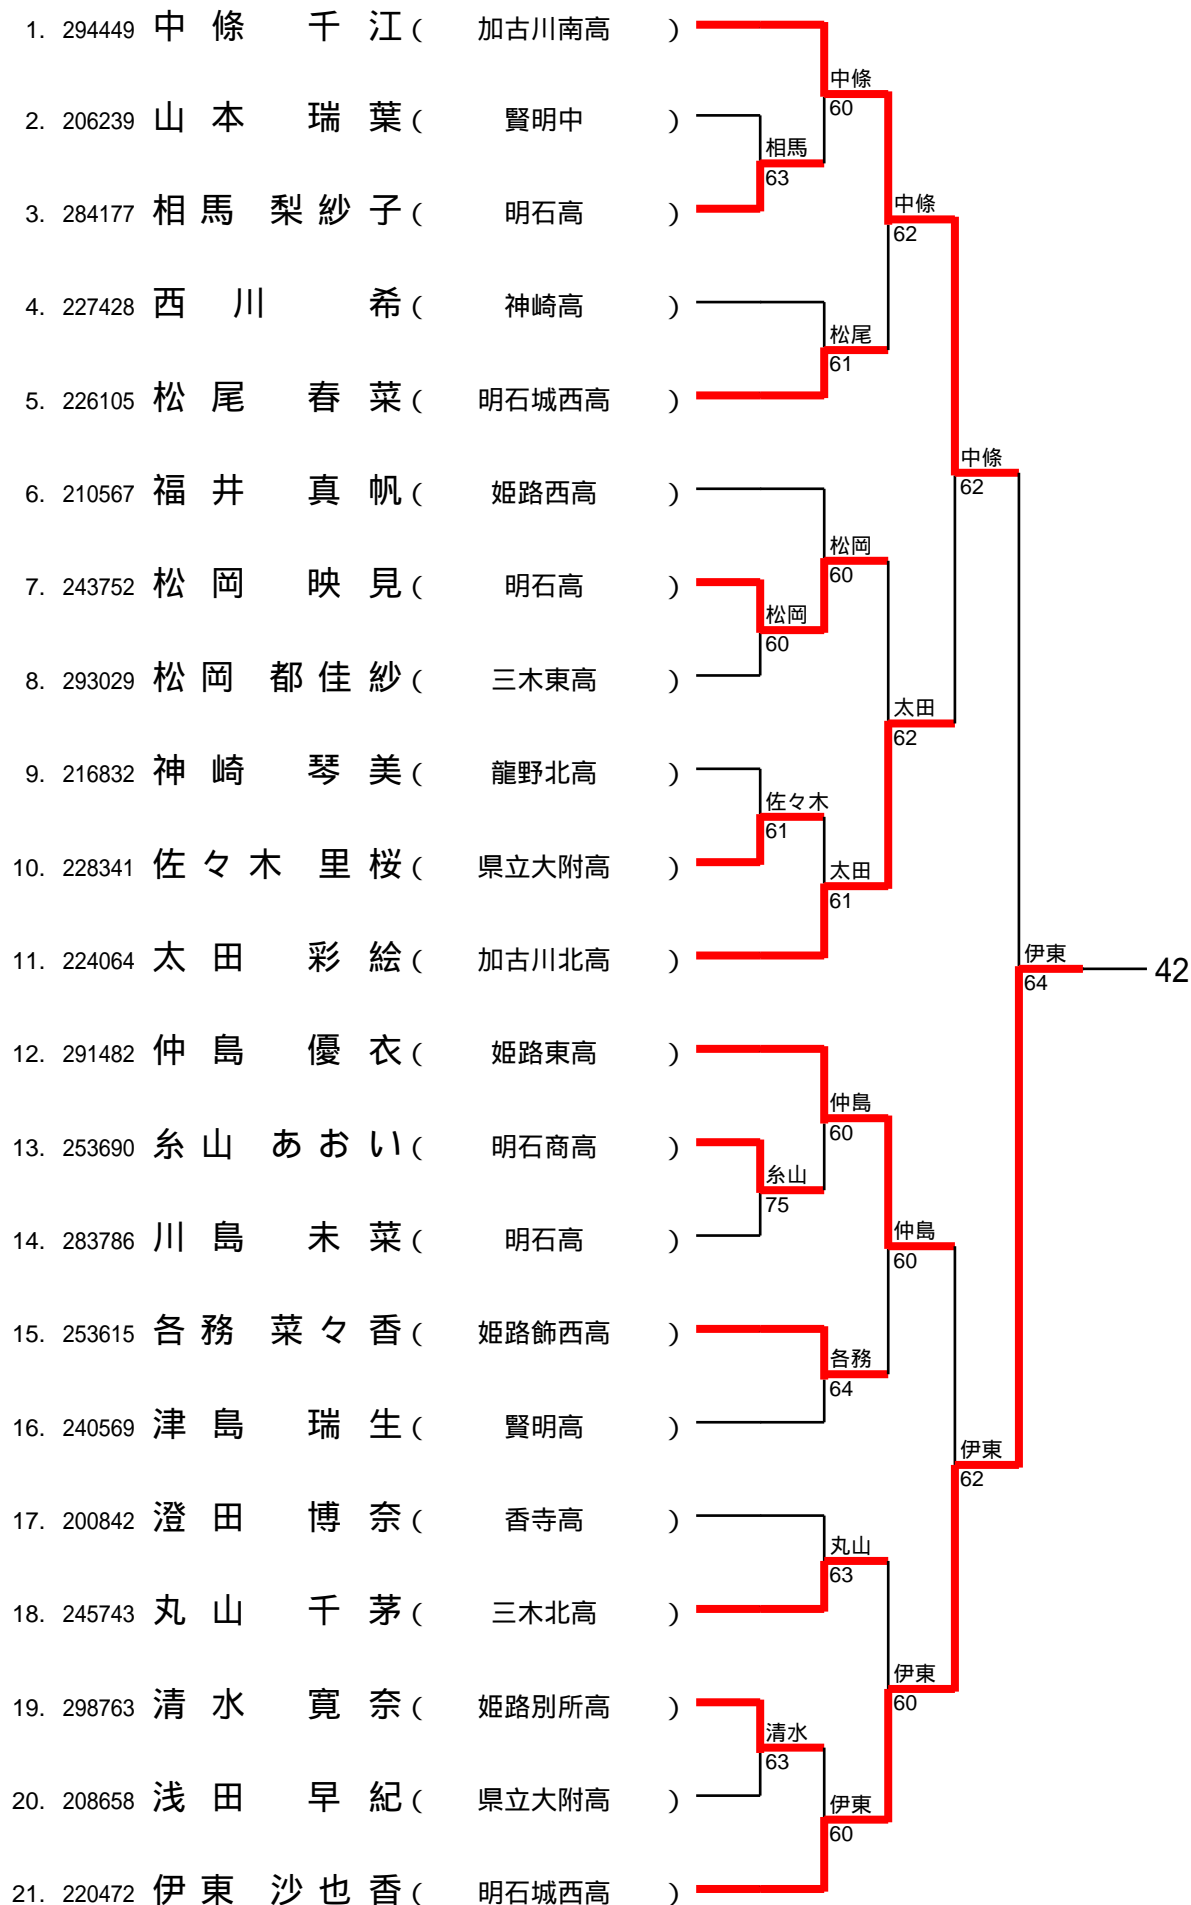

37(加古川北)3/20

1/11

38(赤穂)3/20

2/11

39(日ノ本)3/20

3/11

40(賢明)3/20

4/11

41(加古川南)3/20

5/11

42(加古川南)3/20

6/11

43(赤穂)3/20

7/11

44(明石城西)3/20

8/11

45(加古川北)3/20

9/11

46(日ノ本)3/20
10/11

47(日ノ本)3/20

11/11