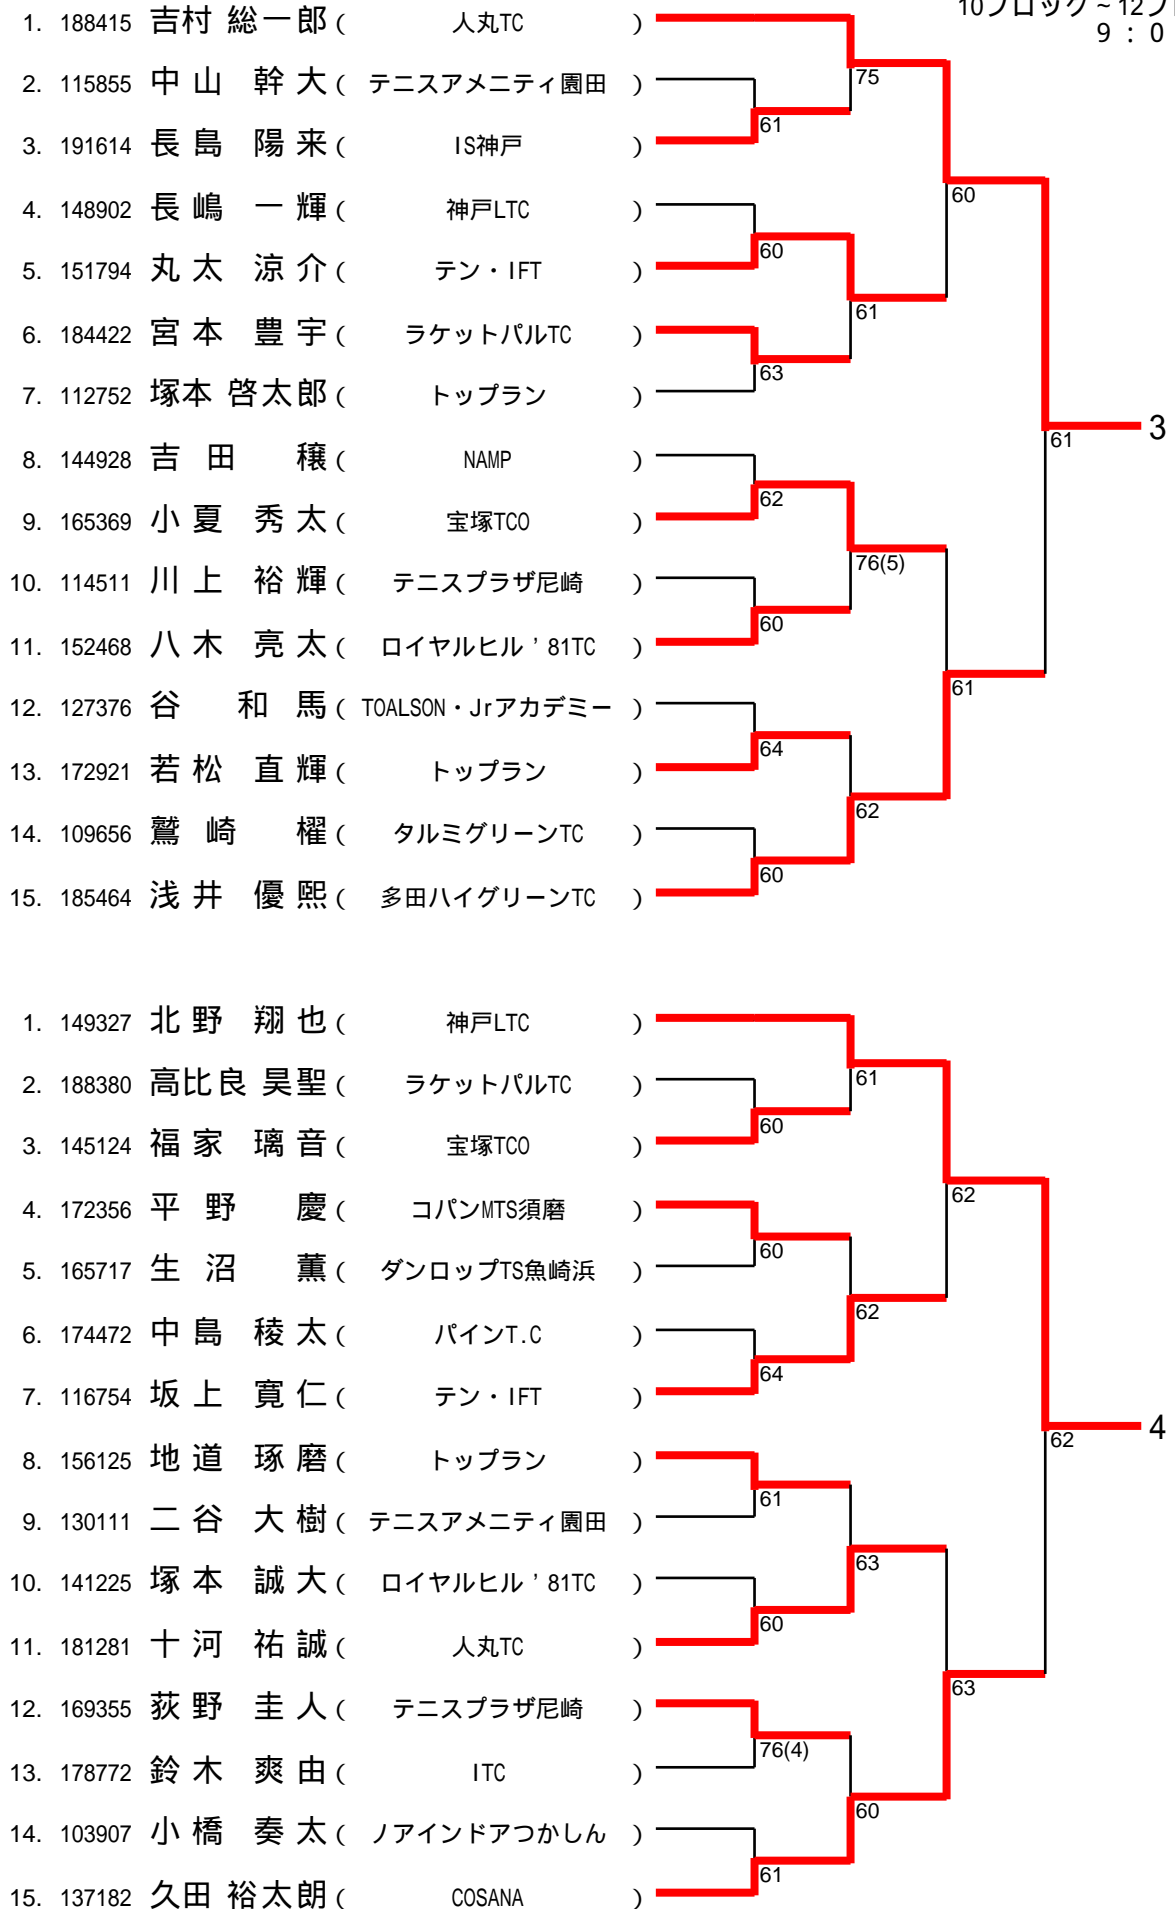

1ブロック~2ブロック

1/6

3ブロック~4ブロック

2/6

5ブロック~6ブロック

3/6

7ブロック~8ブロック

4/6

8月11日
ブルボンビーンズドーム
1ブロック~5ブロック
9:00集合
6ブロック~9ブロック
10:30集合
8月12日
10ブロック~12ブロック
9:00集合

9ブロック～10ブロック

5/6

8月11日
ブルボンビーンズドーム
1ブロック～5ブロック
9:00集合
6ブロック～9ブロック
10:30集合
8月12日
10ブロック～12ブロック
9:00集合

11ブロック~12ブロック

6/6