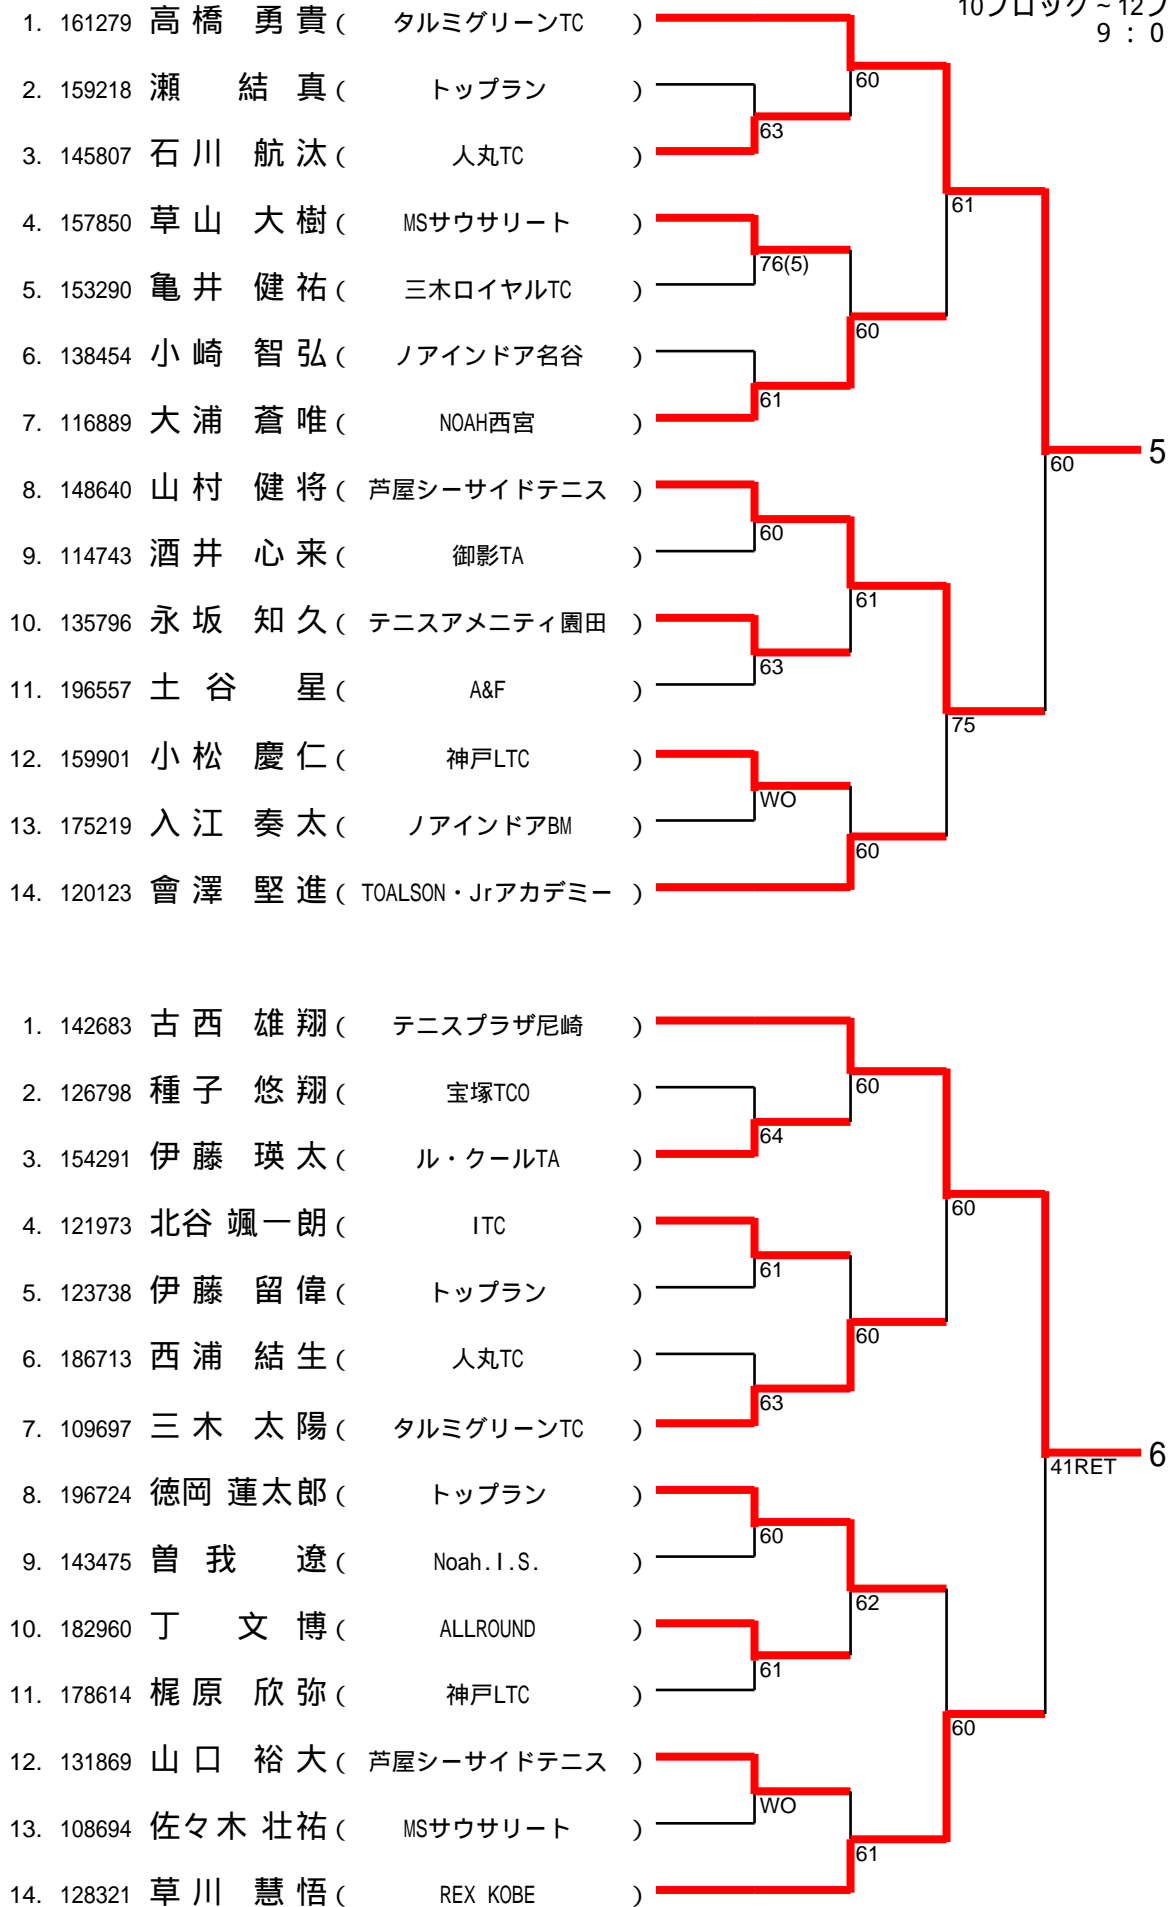

1ブロック~2ブロック

1/6

3ブロック~4ブロック

2/6

5ブロック~6ブロック

3/6

7ブロック~8ブロック

4/6

8月11日
ブルボンビーンズドーム
1ブロック~5ブロック
9:00集合
6ブロック~9ブロック
10:30集合
8月12日
10ブロック~12ブロック
9:00集合

9ブロック～10ブロック

5/6

8月11日
ブルボンビーンズドーム
1ブロック～5ブロック
9:00集合
6ブロック～9ブロック
10:30集合
8月12日
10ブロック～12ブロック
9:00集合

11ブロック~12ブロック

6/6