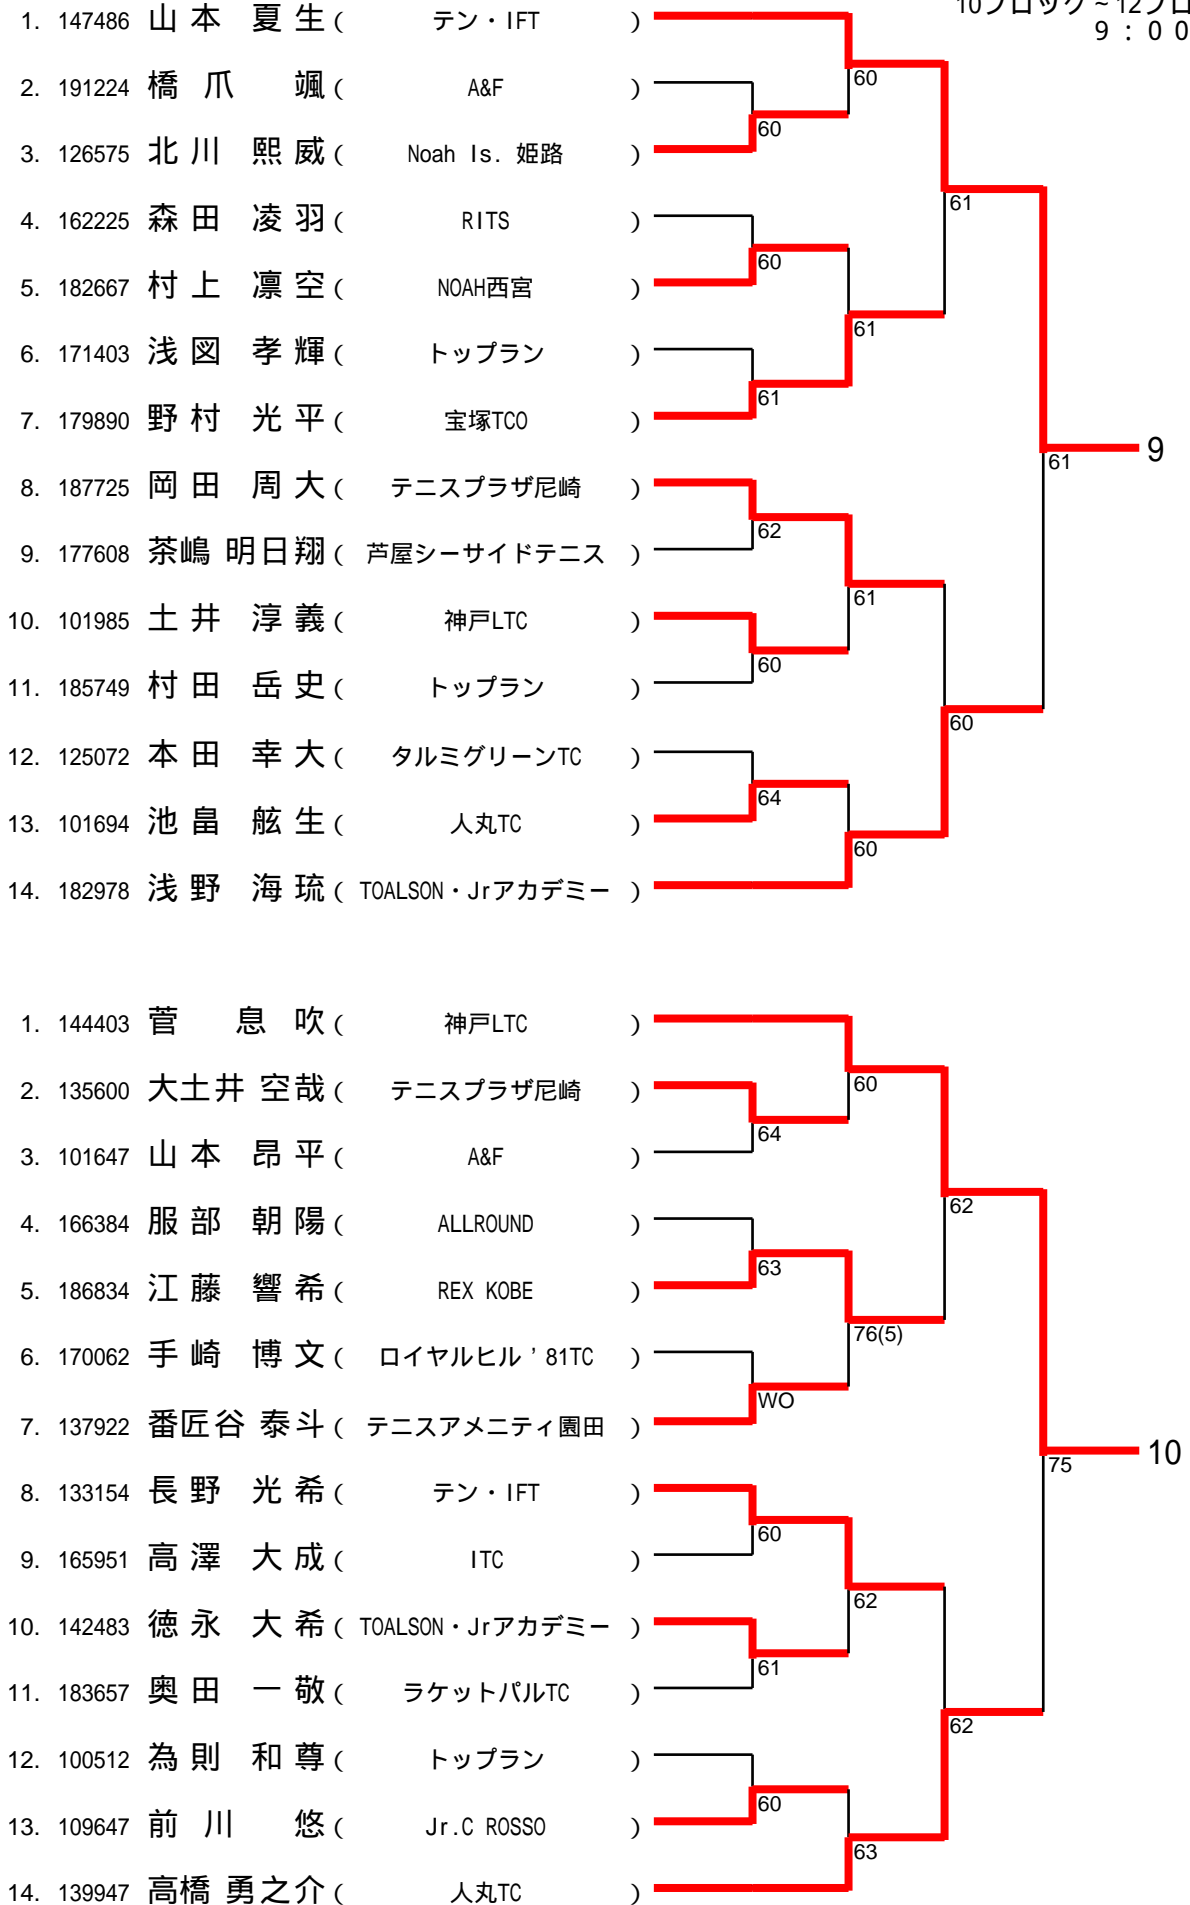

1ブロック~2ブロック

1/6

3ブロック~4ブロック

2/6

5ブロック~6ブロック

3/6

7ブロック~8ブロック

4/6

8月11日
ブルボンビーンズドーム
1ブロック~5ブロック
9:00集合
6ブロック~9ブロック
10:30集合
8月12日
10ブロック~12ブロック
9:00集合

9ブロック～10ブロック

5/6

8月11日
ブルボンビーンズドーム
1ブロック～5ブロック
9:00集合
6ブロック～9ブロック
10:30集合
8月12日
10ブロック～12ブロック
9:00集合

11ブロック~12ブロック

6/6