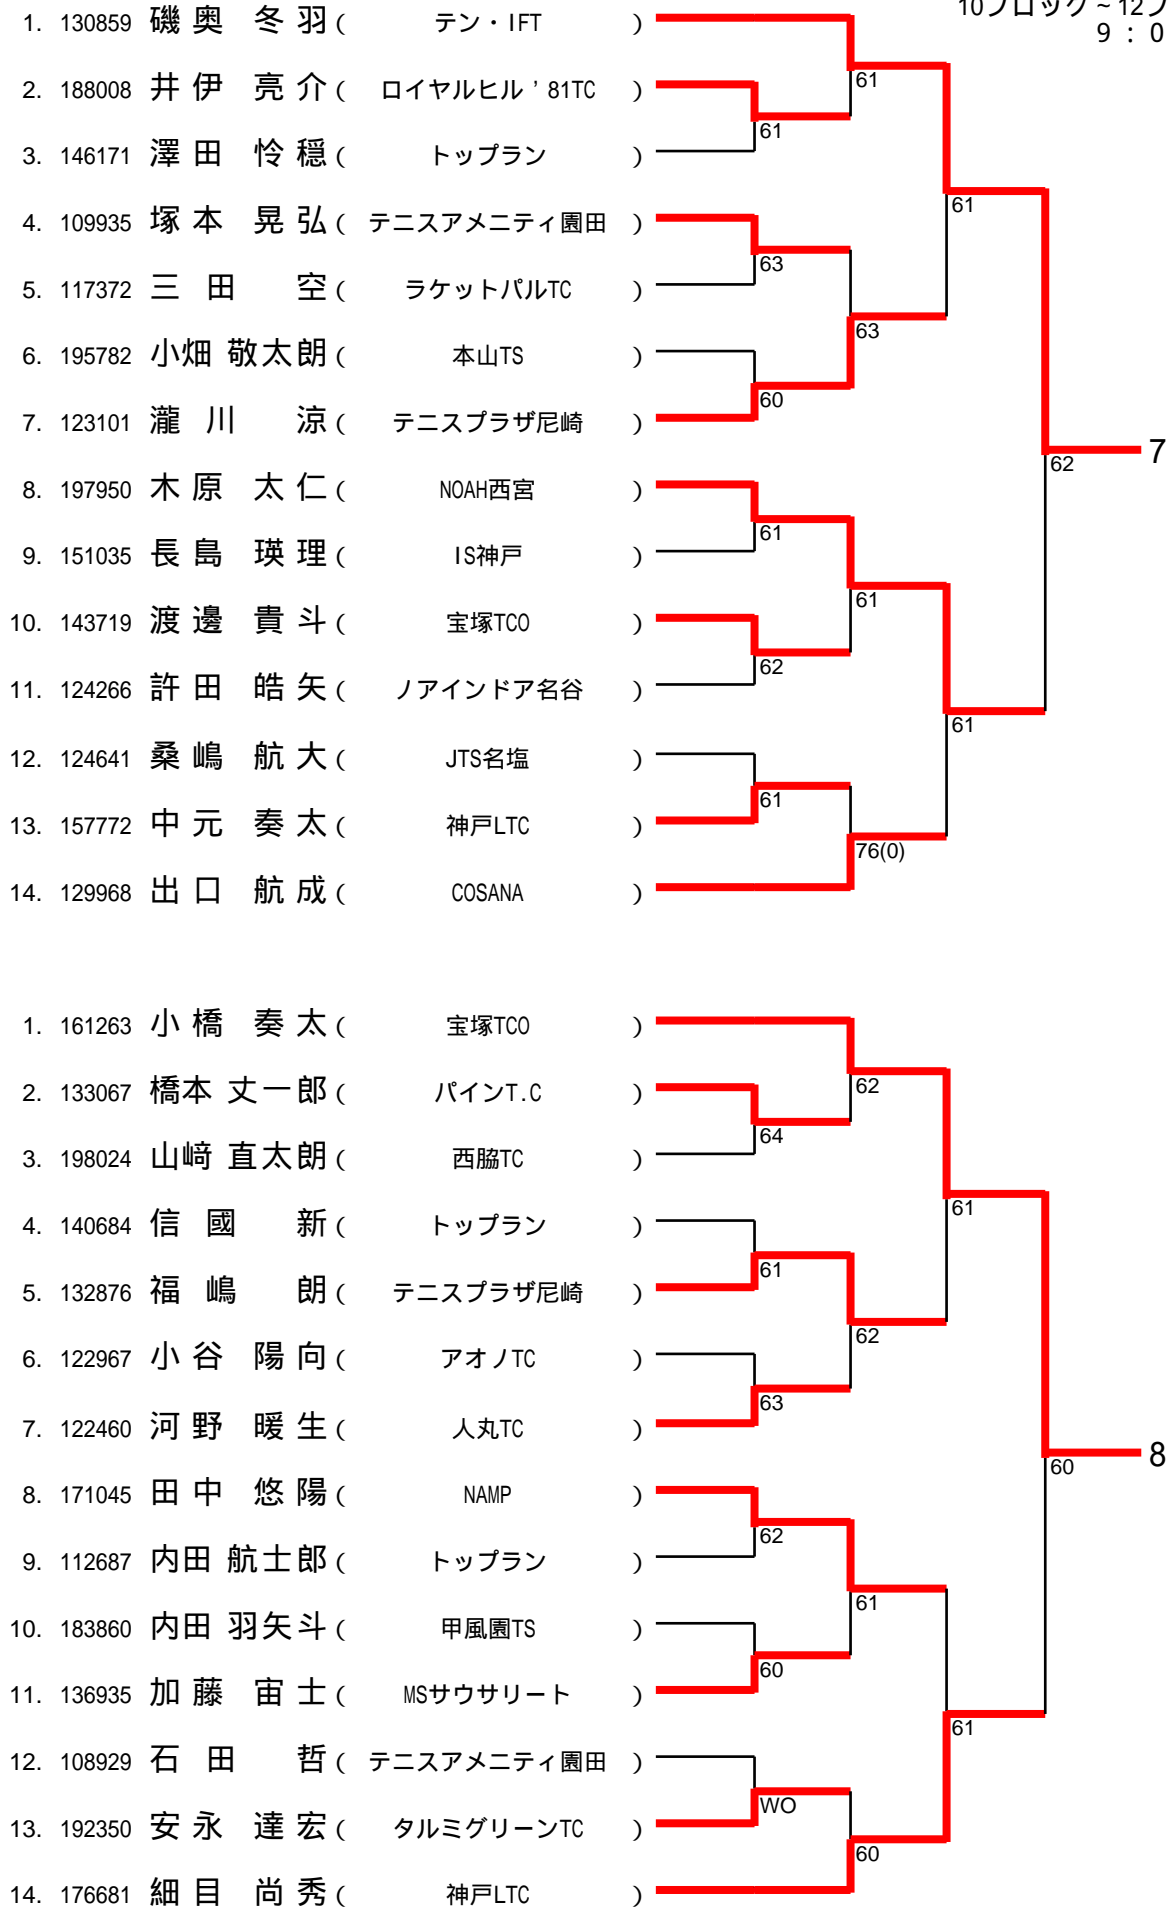

1ブロック~2ブロック

1/6

3ブロック~4ブロック

2/6

5ブロック~6ブロック

3/6

7ブロック~8ブロック

4/6

8月11日
ブルボンビーンズドーム
1ブロック~5ブロック
9:00集合
6ブロック~9ブロック
10:30集合
8月12日
10ブロック~12ブロック
9:00集合

9ブロック～10ブロック

5/6

8月11日
ブルボンビーンズドーム
1ブロック～5ブロック
9:00集合
6ブロック～9ブロック
10:30集合
8月12日
10ブロック～12ブロック
9:00集合

11ブロック~12ブロック

6/6