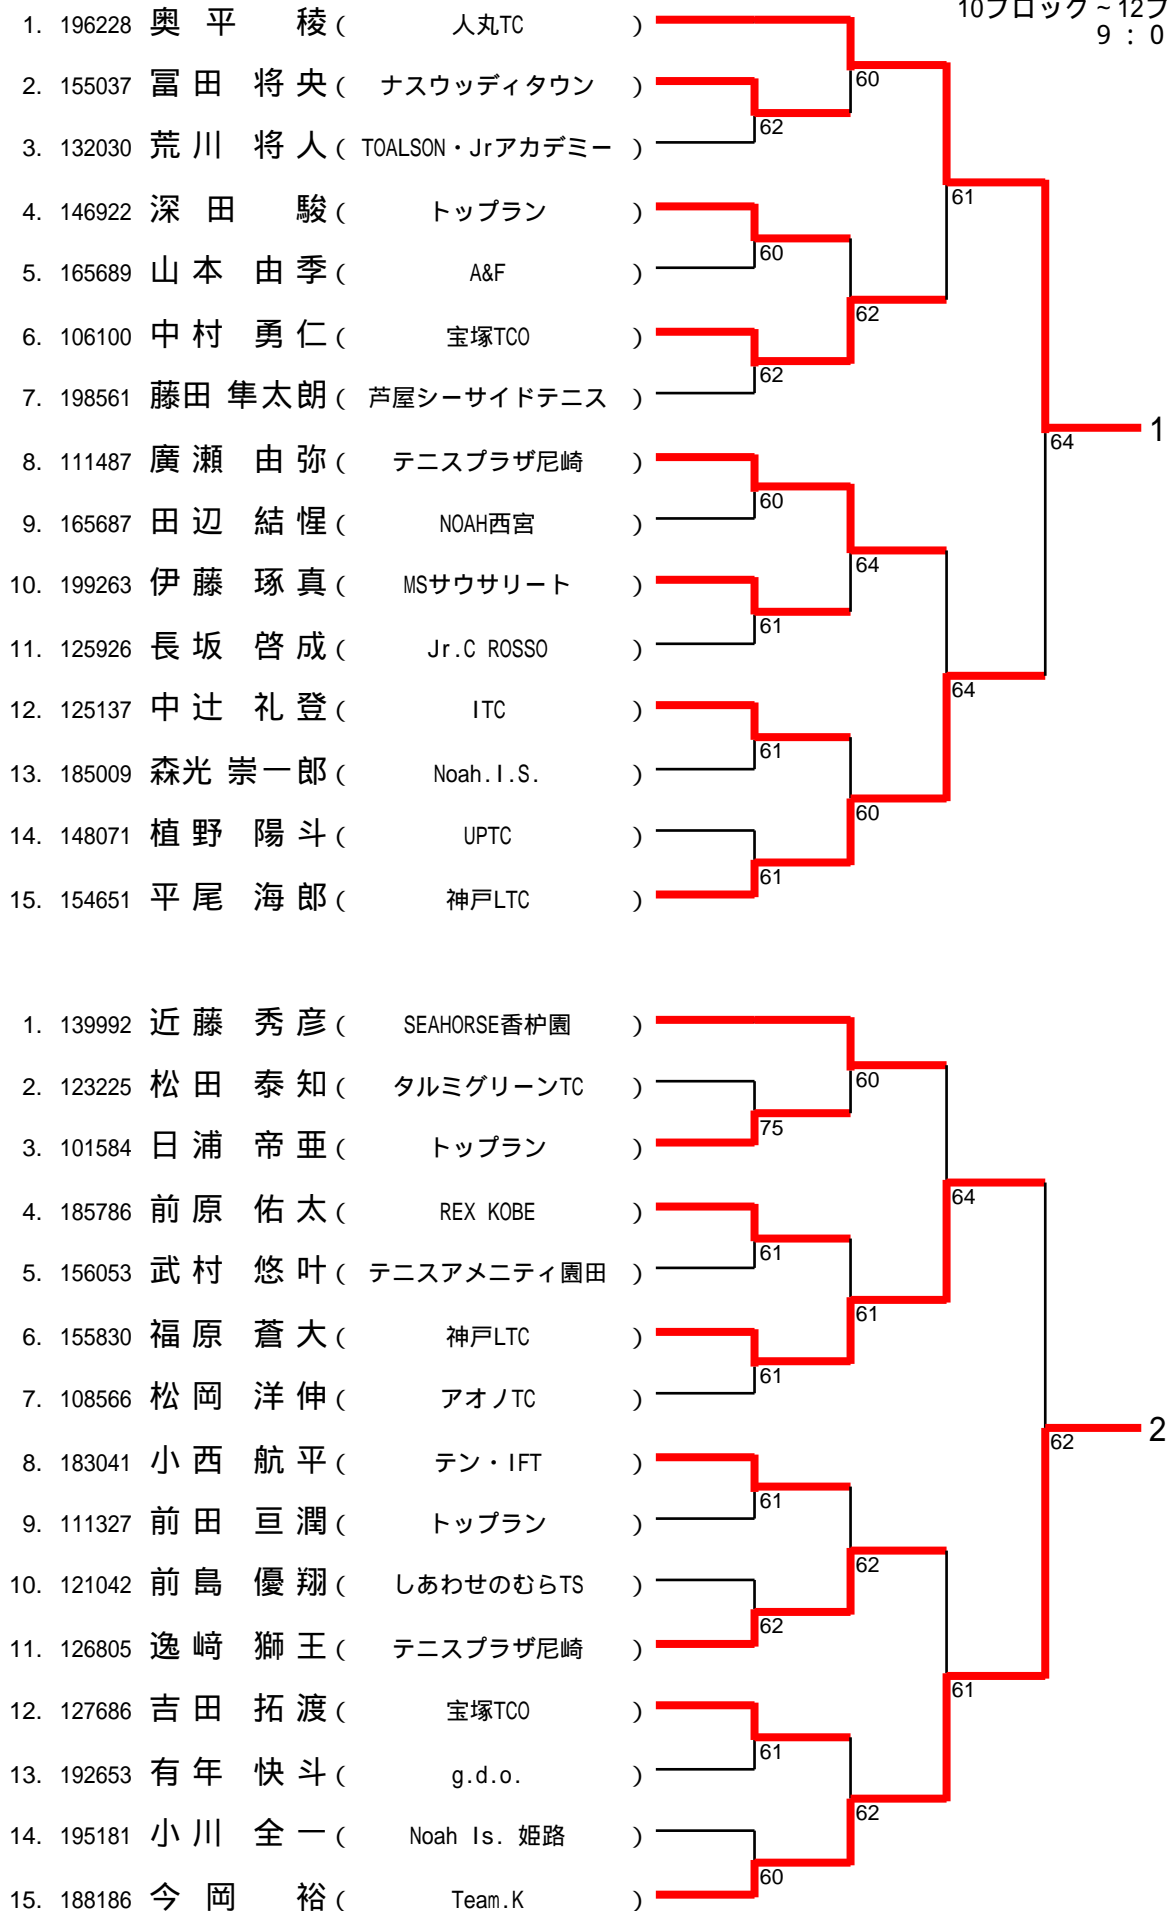

1ブロック~2ブロック

1/6

3ブロック~4ブロック

2/6

5ブロック~6ブロック

3/6

7ブロック~8ブロック

4/6

8月11日
ブルボンビーンズドーム
1ブロック~5ブロック
9:00集合
6ブロック~9ブロック
10:30集合
8月12日
10ブロック~12ブロック
9:00集合

9ブロック～10ブロック

5/6

8月11日
ブルボンビーンズドーム
1ブロック～5ブロック
9:00集合
6ブロック～9ブロック
10:30集合
8月12日
10ブロック～12ブロック
9:00集合

11ブロック~12ブロック

6/6