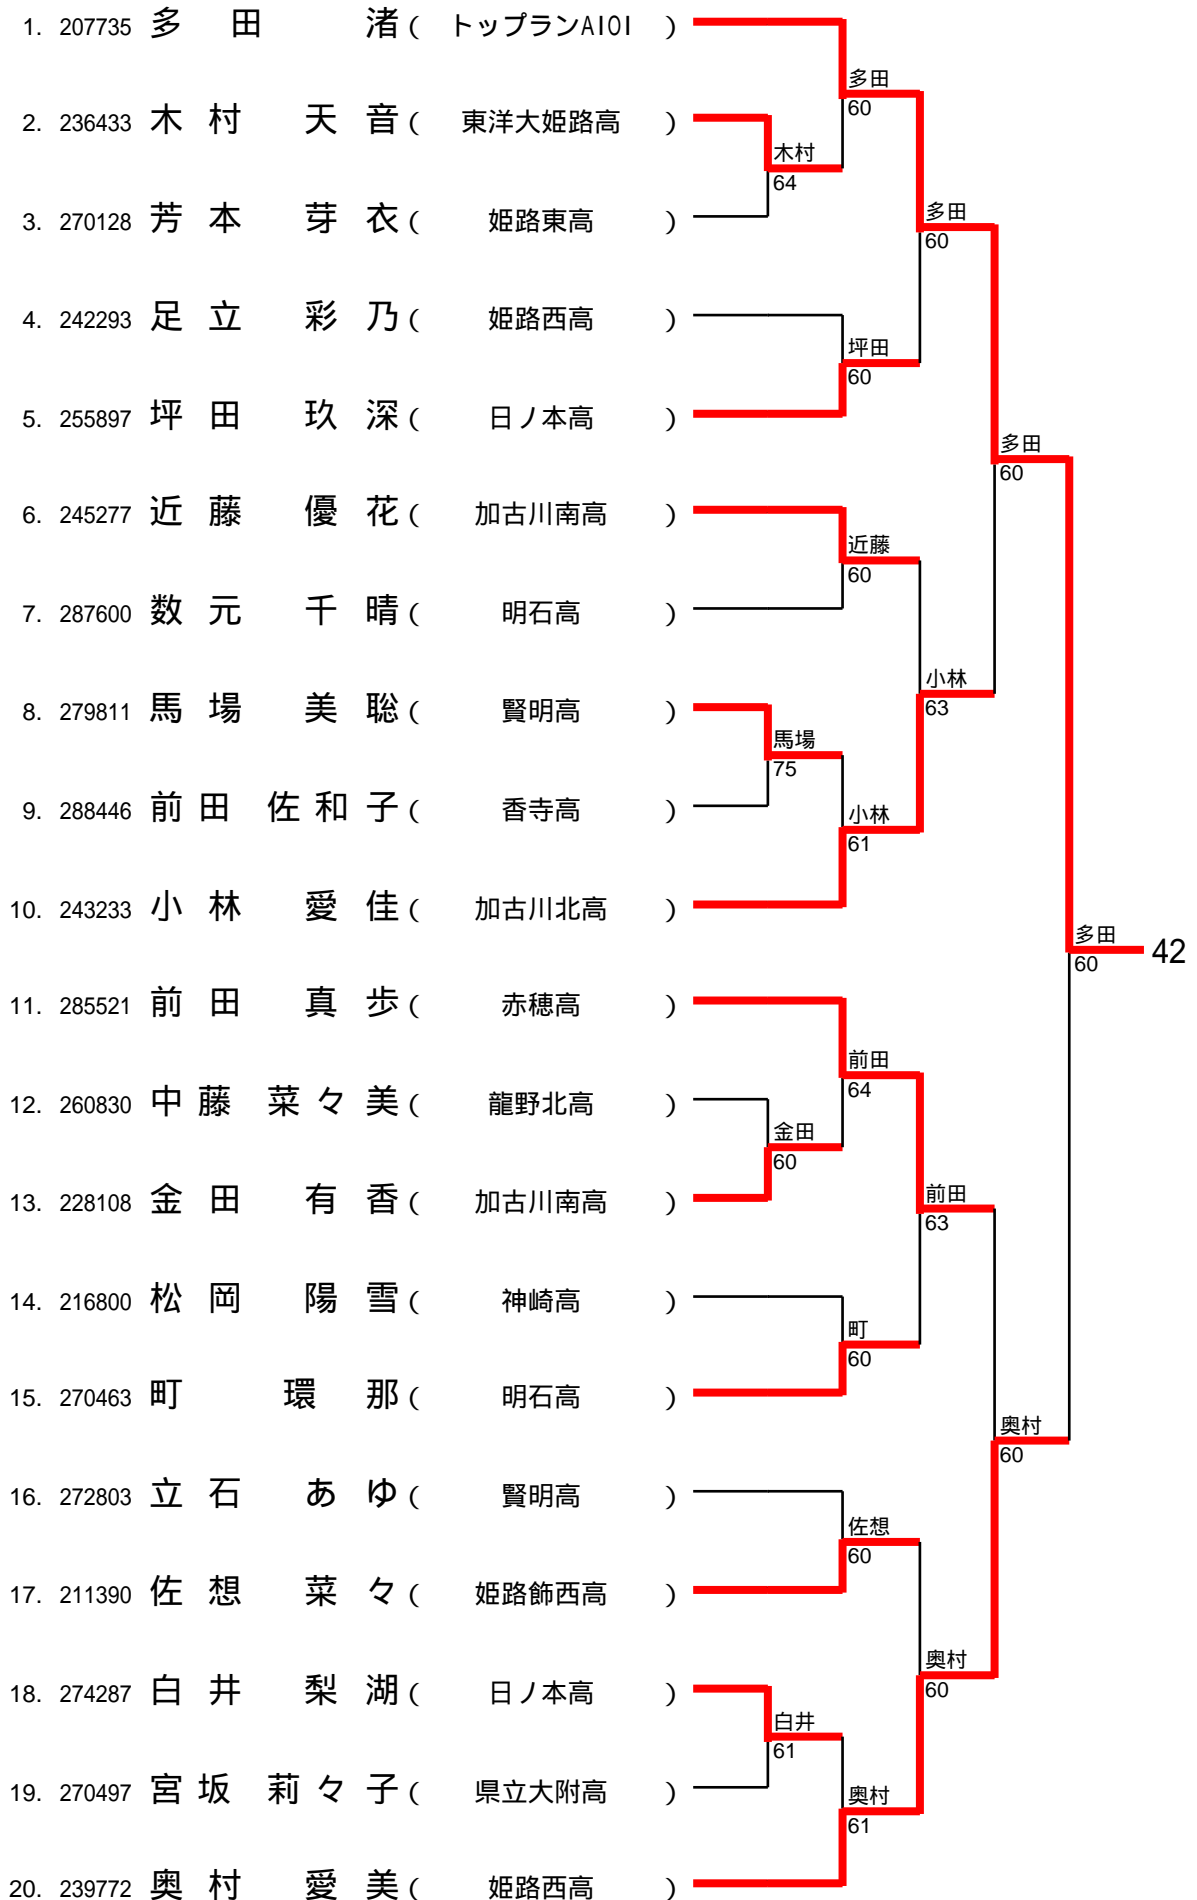

39 (トップラン石守) 9/2

1/9

40(日ノ本)9/2
2/9

41 (加古川南) 9/2

3/9

42(日ノ本)9/2

4/9

43 (加古川北) 9/2

5/9

44 (加古川南) 9/2

6/9

45 (賢明) 9/2
7/9

46 (姫路飾西) 9/2

8/9

47 (加古川北) 9/2

9/9