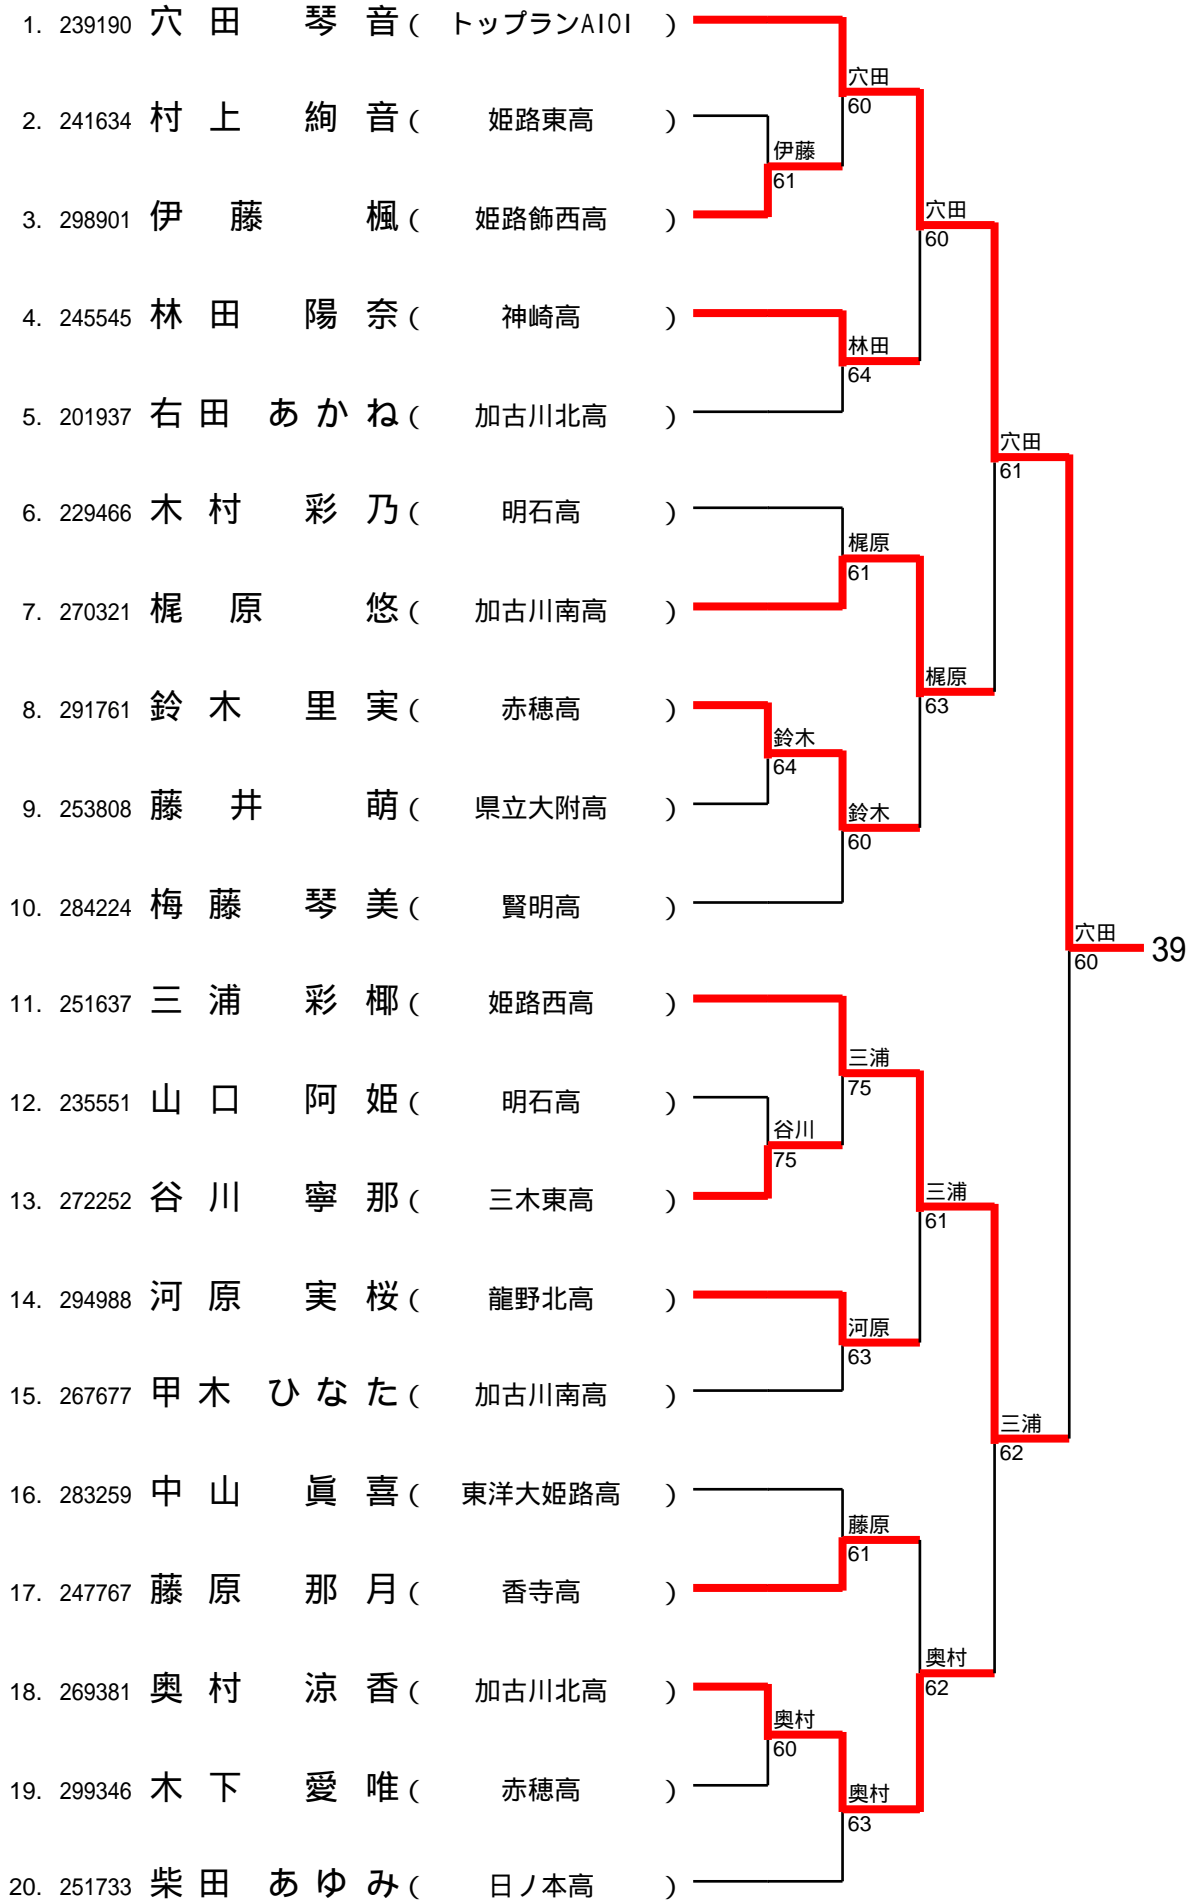

39 (トップラン石守) 9/2

1/9

40(日ノ本)9/2
2/9

41 (加古川南) 9/2

3/9

42(日ノ本)9/2

4/9

43 (加古川北) 9/2

5/9

44 (加古川南) 9/2

6/9

45 (賢明) 9/2
7/9

46 (姫路飾西) 9/2

8/9

47 (加古川北) 9/2

9/9