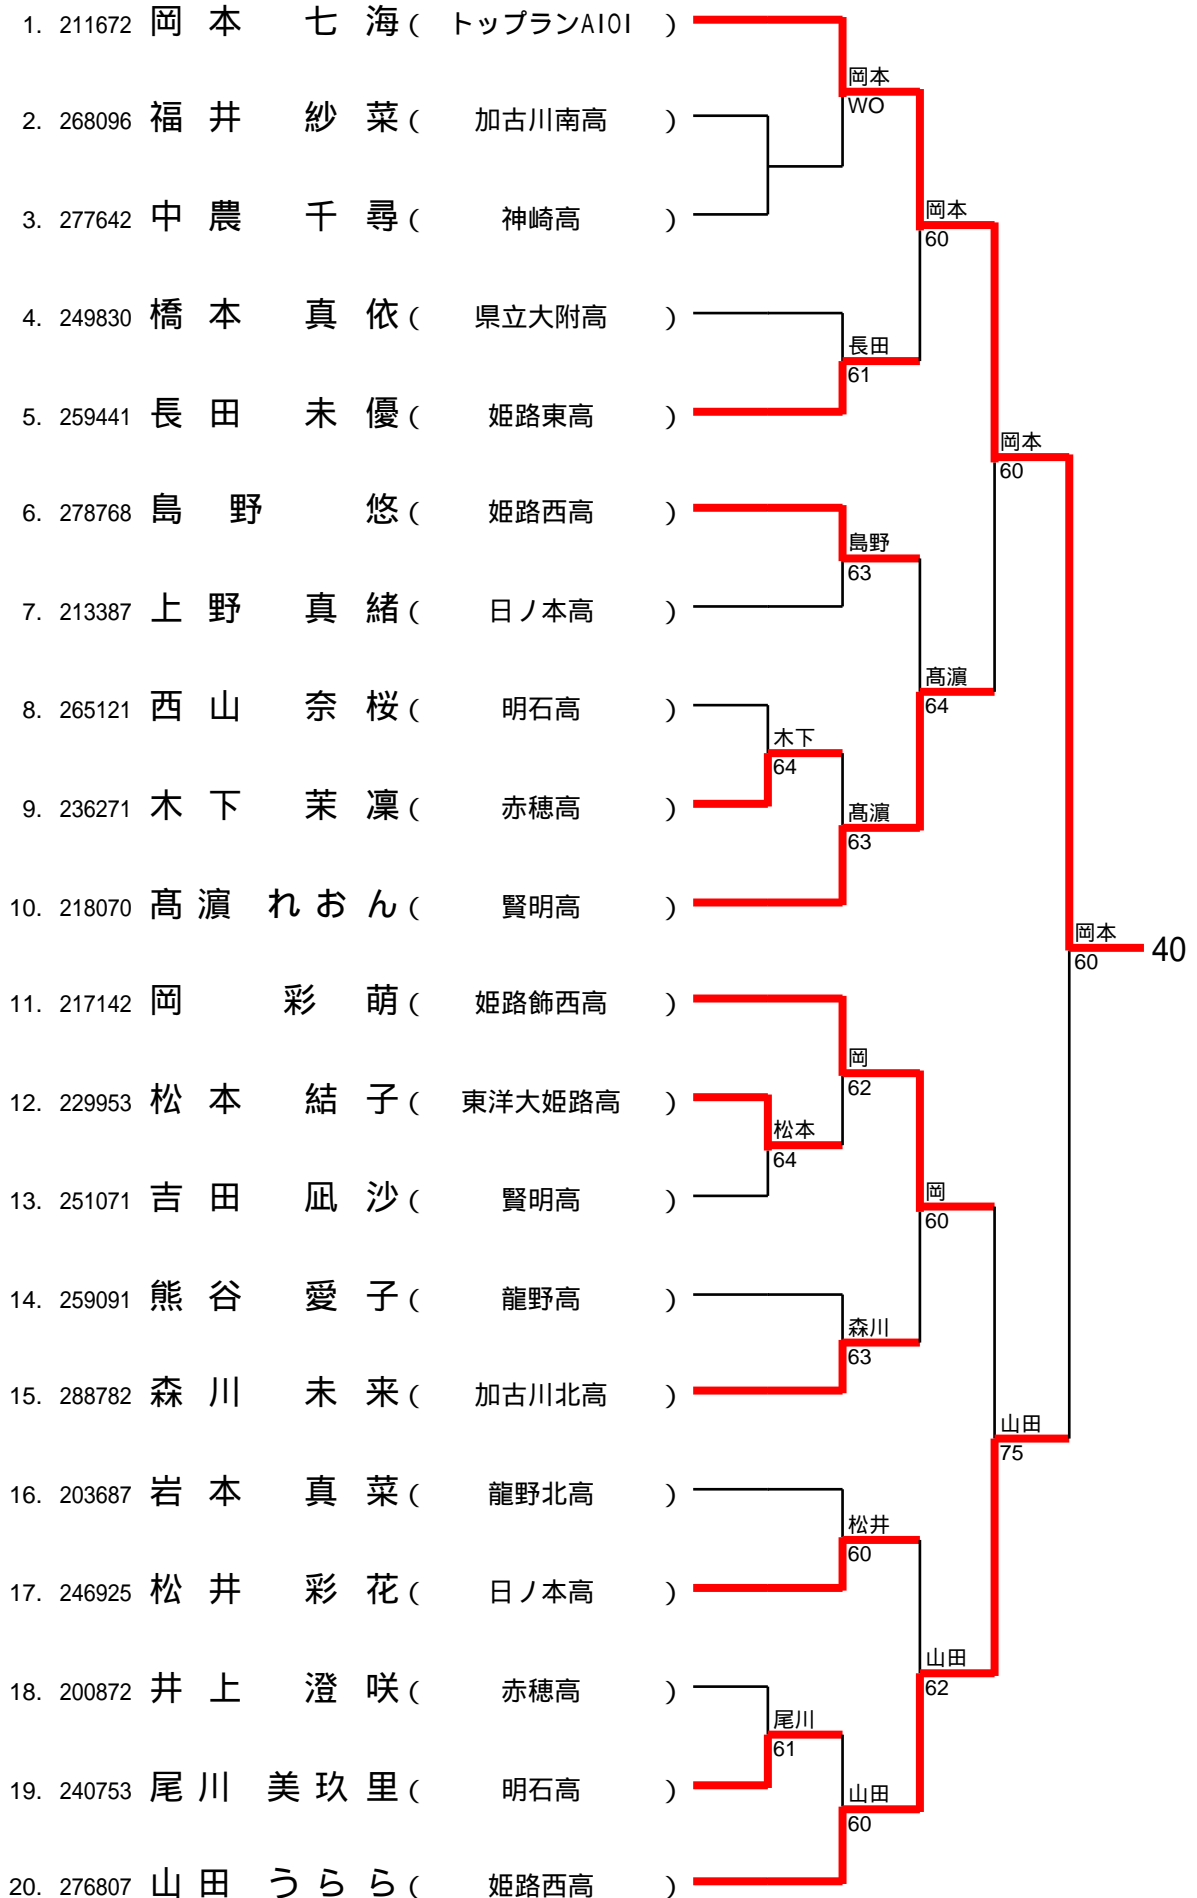

39 (トップラン石守) 9/2

1/9

40(日ノ本)9/2
2/9

41 (加古川南) 9/2

3/9

42(日ノ本)9/2

4/9

43 (加古川北) 9/2

5/9

44 (加古川南) 9/2

6/9

45 (賢明) 9/2
7/9

46 (姫路飾西) 9/2

8/9

47 (加古川北) 9/2

9/9