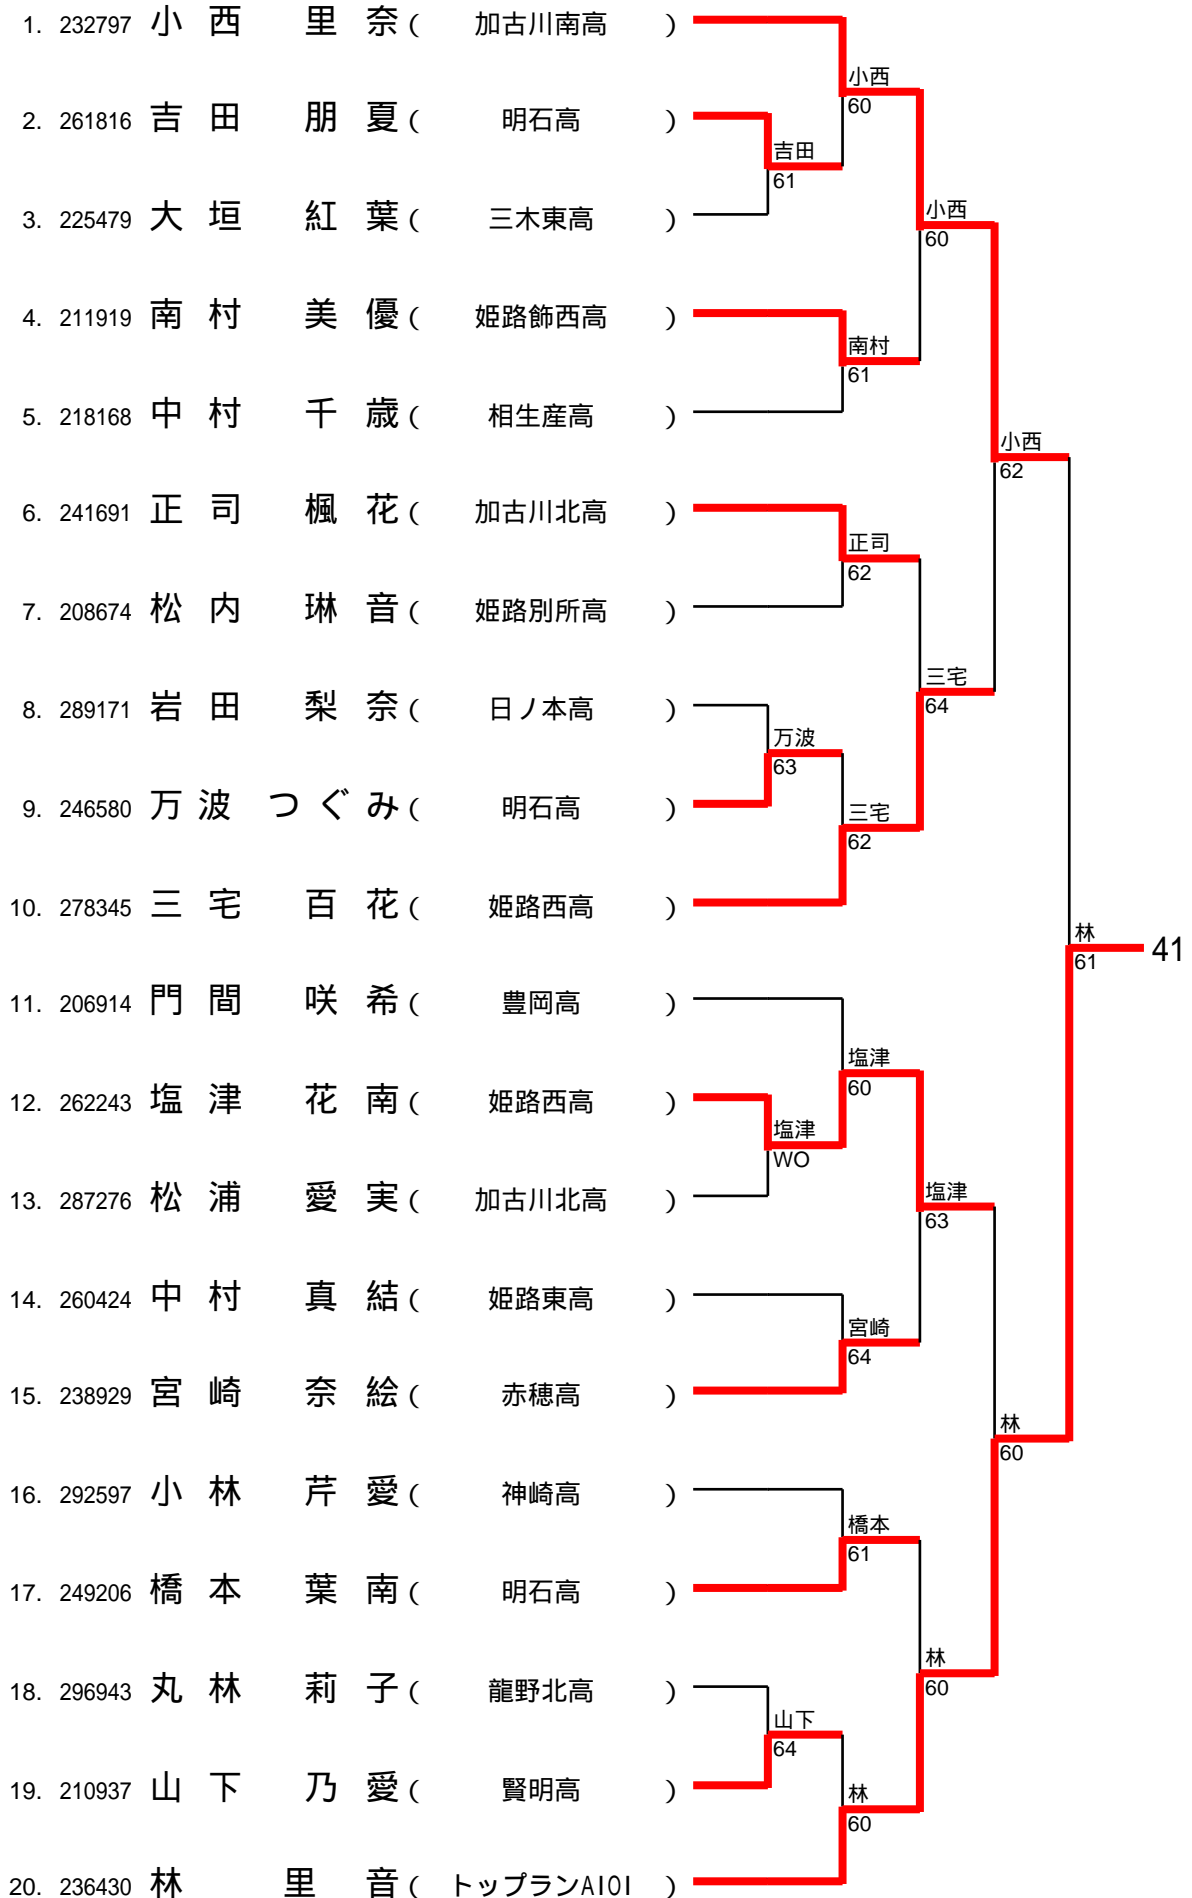

39 (トップラン石守) 9/2

1/9

40(日ノ本)9/2
2/9

41 (加古川南) 9/2

3/9

42(日ノ本)9/2

4/9

43 (加古川北) 9/2

5/9

44 (加古川南) 9/2

6/9

45 (賢明) 9/2
7/9

46 (姫路飾西) 9/2

8/9

47 (加古川北) 9/2

9/9