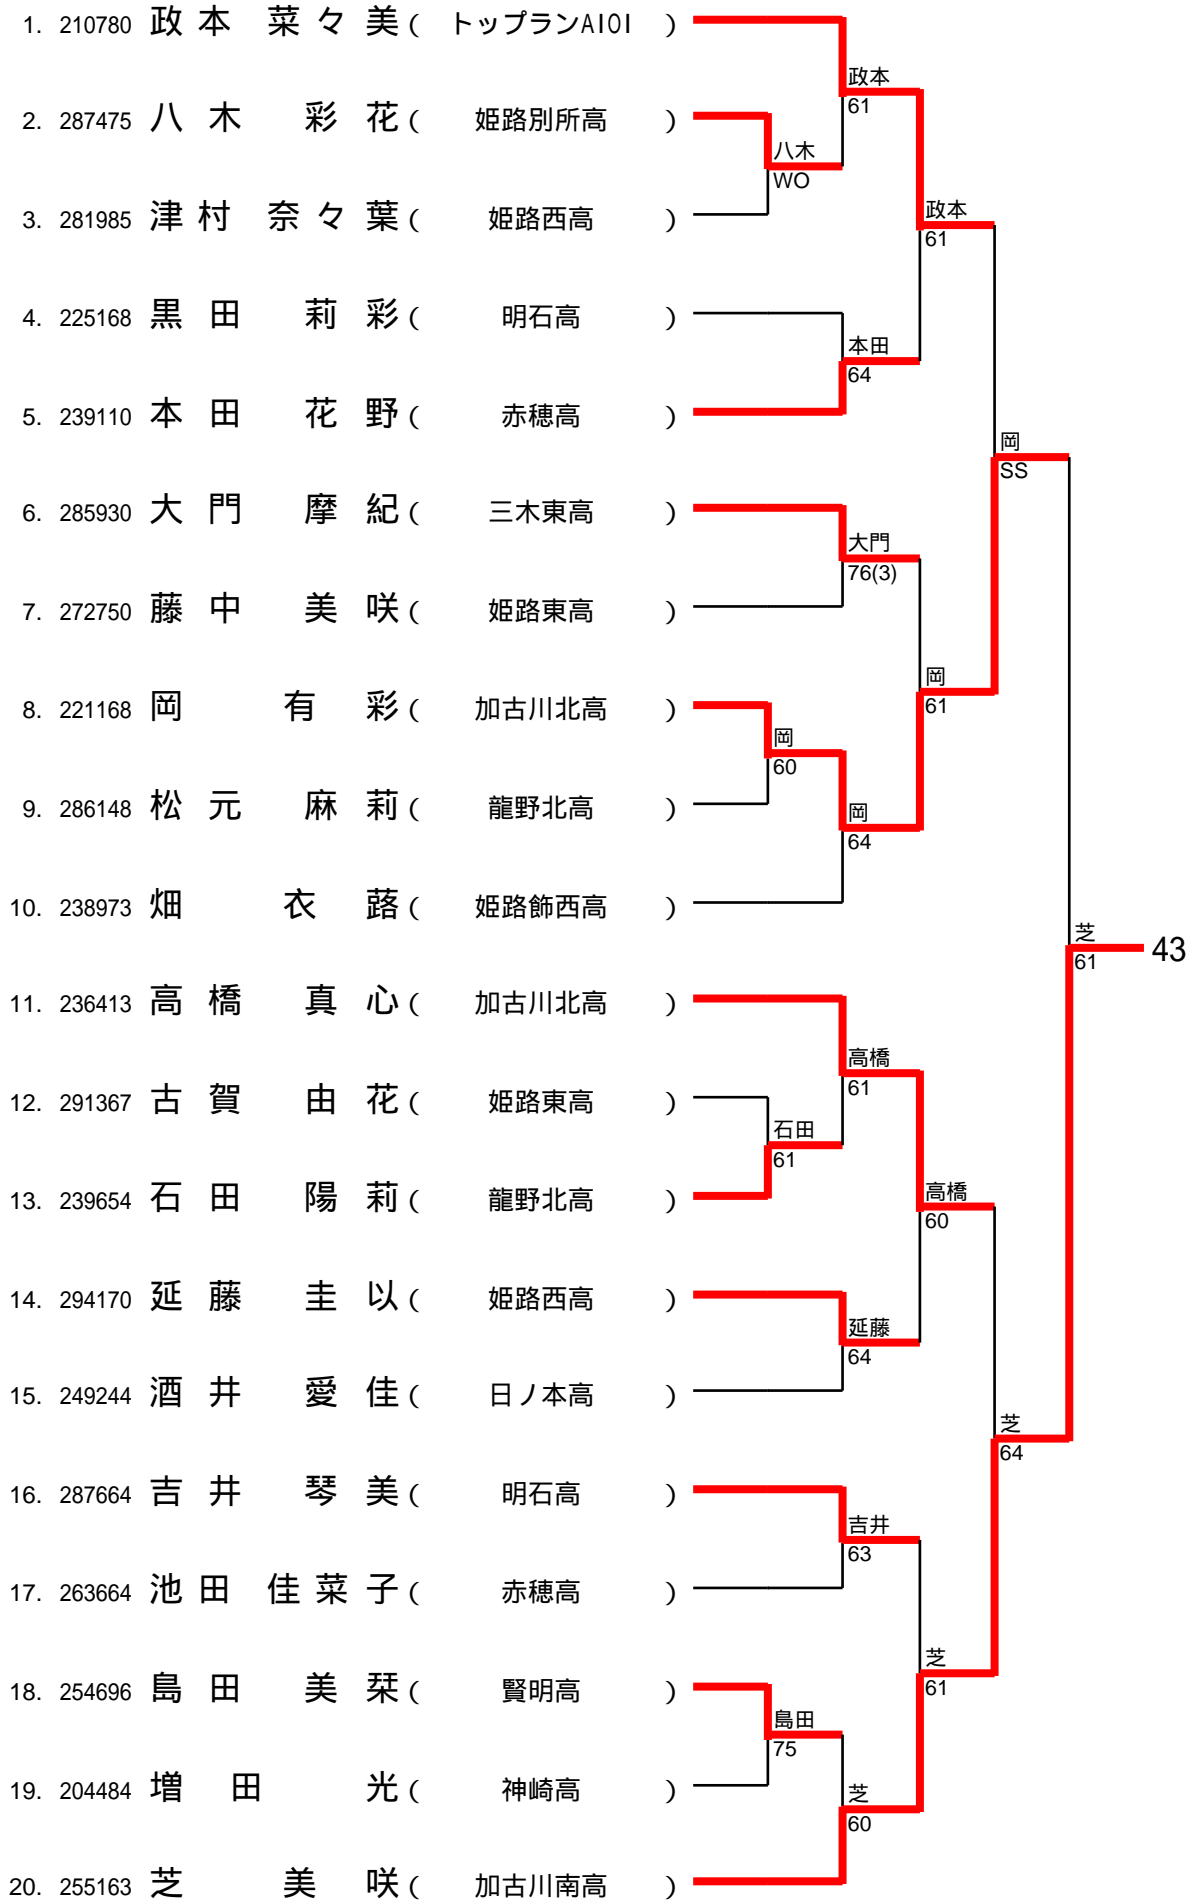

39 (トップラン石守) 9/2

1/9

40(日ノ本)9/2
2/9

41 (加古川南) 9/2

3/9

42(日ノ本)9/2

4/9

43 (加古川北) 9/2

5/9

44 (加古川南) 9/2

6/9

45 (賢明) 9/2
7/9

46 (姫路飾西) 9/2

8/9

47 (加古川北) 9/2

9/9