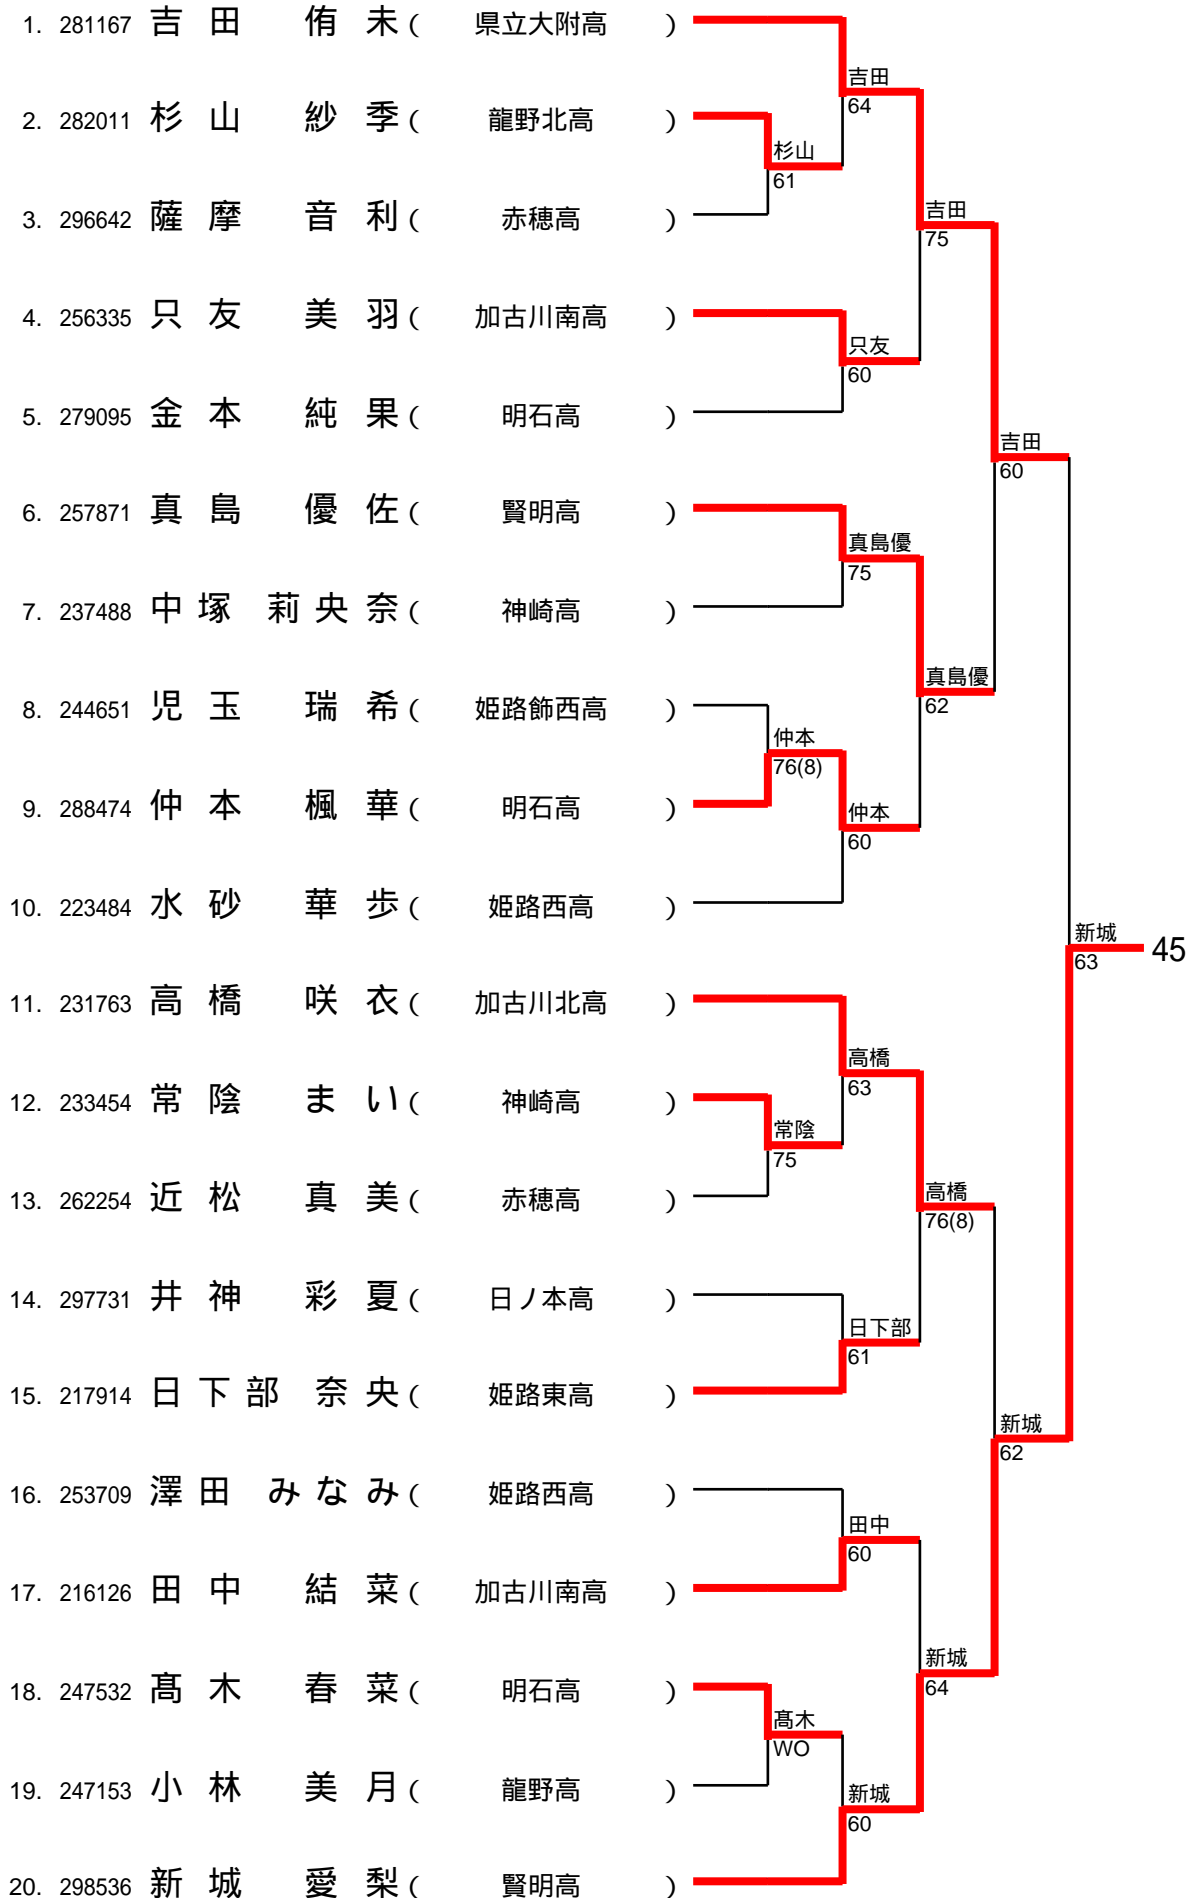

39 (トップラン石守) 9/2

1/9

40(日ノ本)9/2
2/9

41 (加古川南) 9/2

3/9

42(日ノ本)9/2

4/9

43 (加古川北) 9/2

5/9

44 (加古川南) 9/2

6/9

45 (賢明) 9/2
7/9

46 (姫路飾西) 9/2

8/9

47 (加古川北) 9/2

9/9