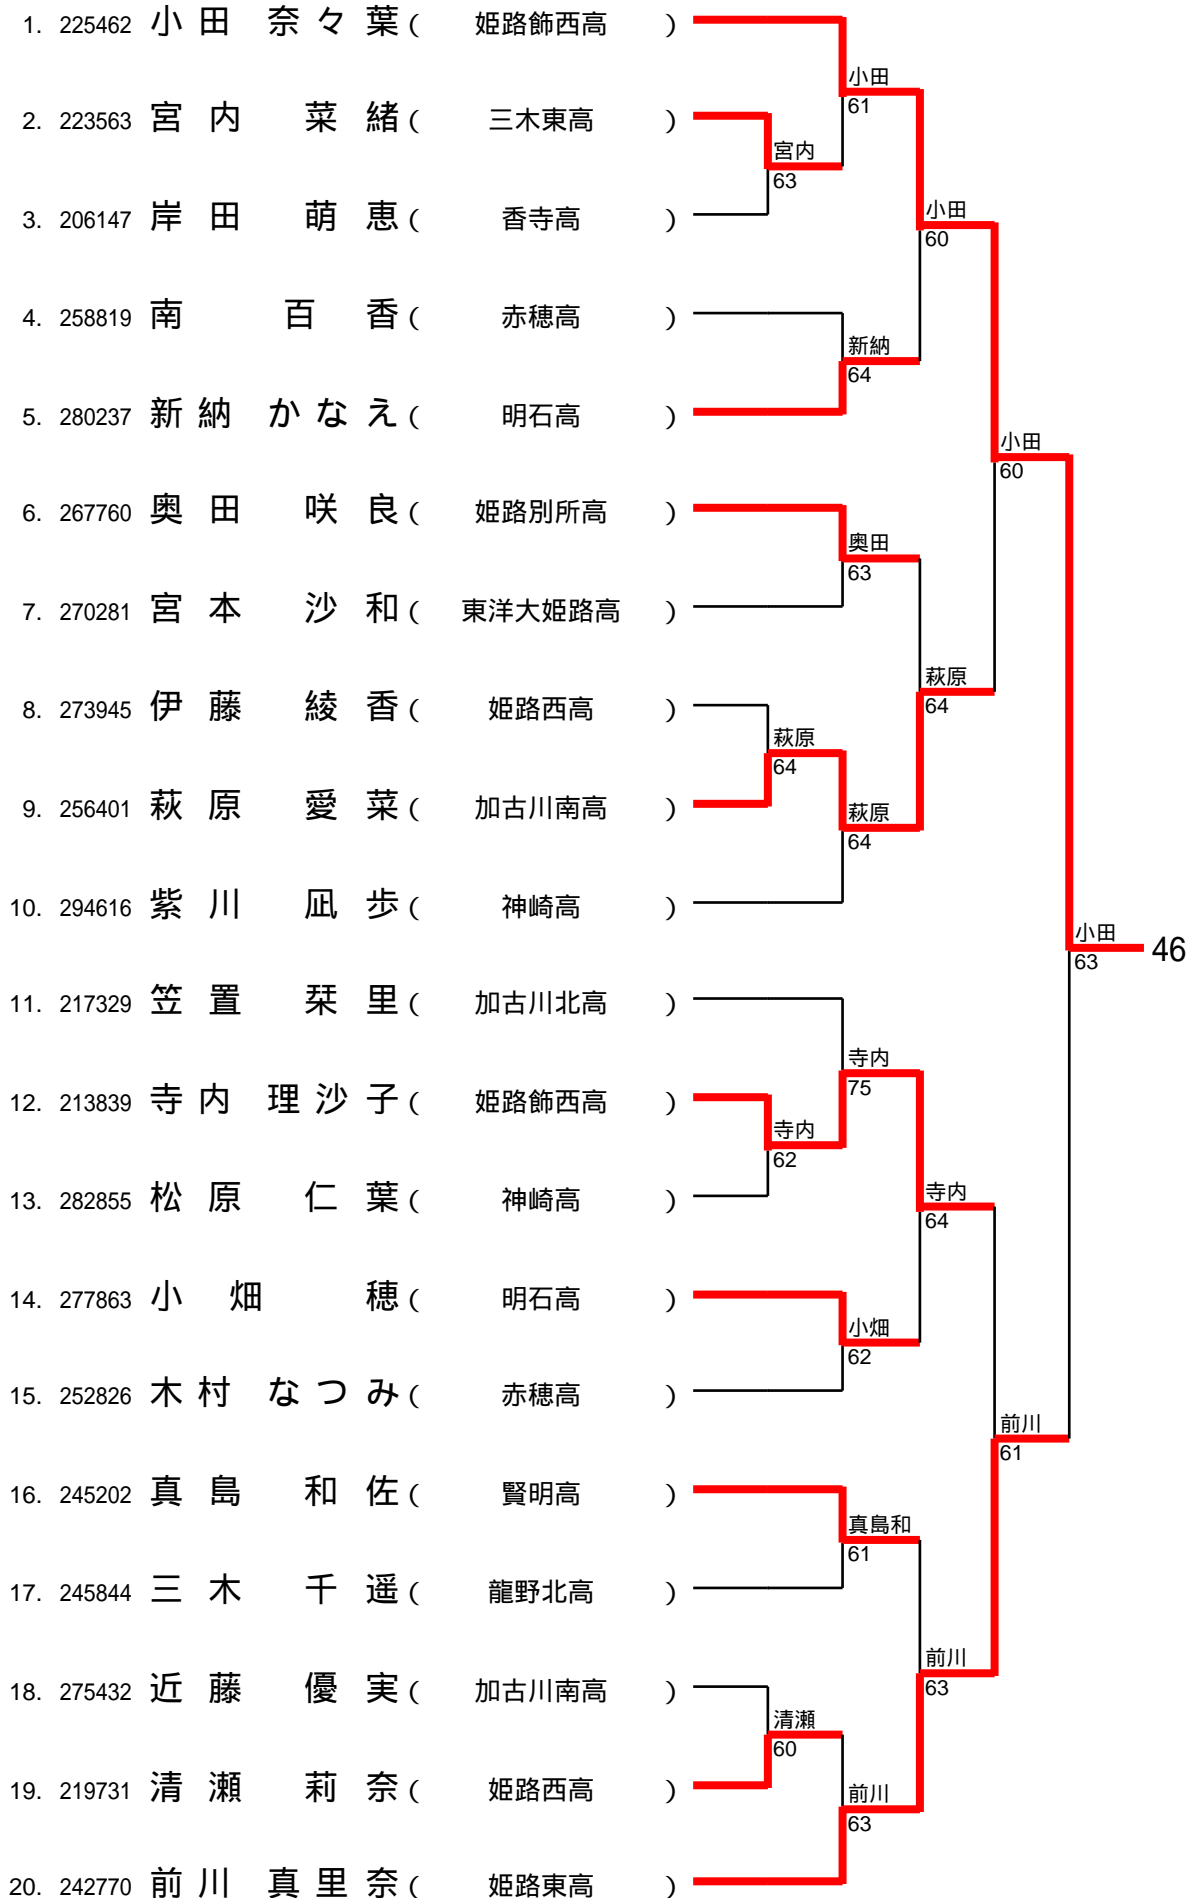

39 (トップラン石守) 9/2

1/9

40(日ノ本)9/2
2/9

41 (加古川南) 9/2

3/9

42(日ノ本)9/2

4/9

43 (加古川北) 9/2

5/9

44 (加古川南) 9/2

6/9

45 (賢明) 9/2
7/9

46 (姫路飾西) 9/2

8/9

47 (加古川北) 9/2

9/9