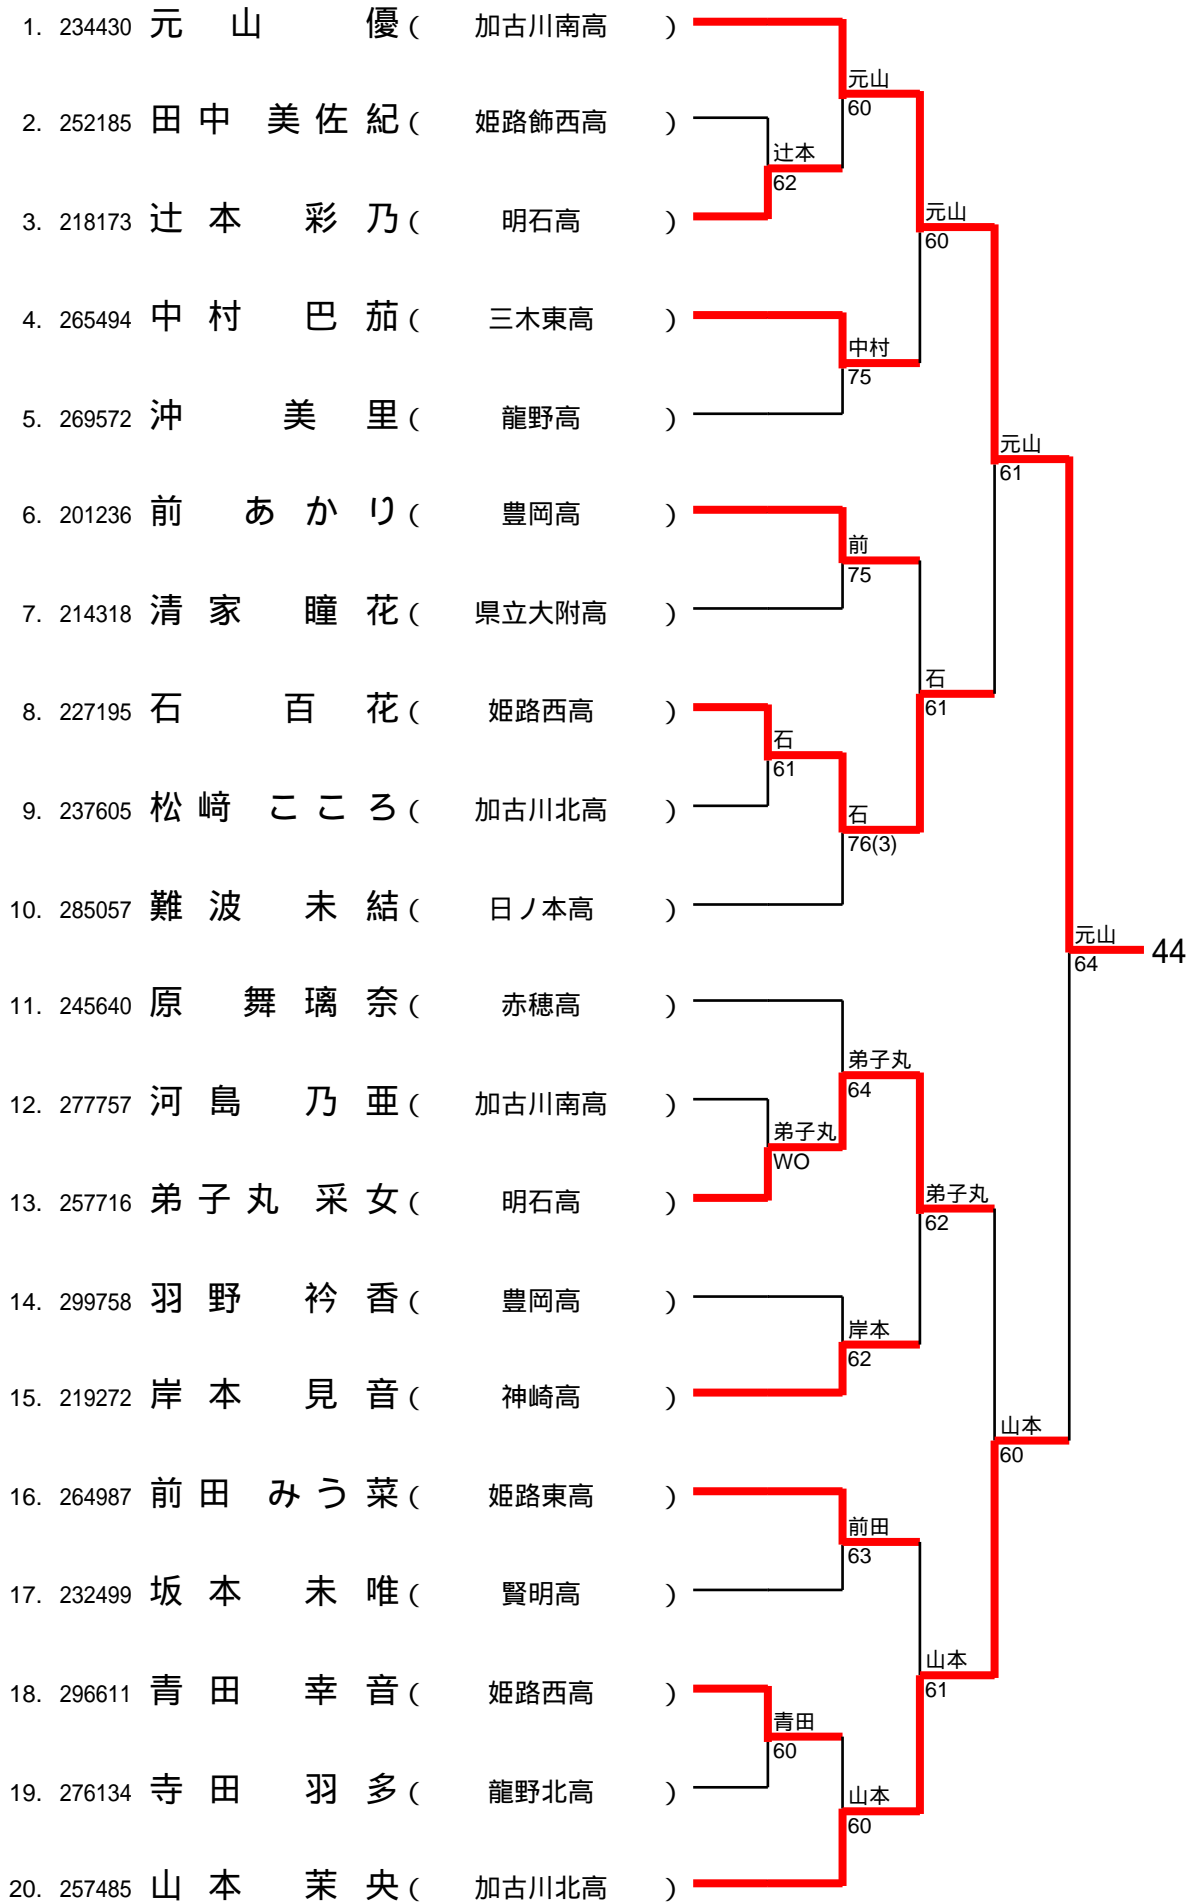

39 (トップラン石守) 9/2

1/9

40(日ノ本)9/2
2/9

41 (加古川南) 9/2

3/9

42(日ノ本)9/2

4/9

43 (加古川北) 9/2

5/9

44 (加古川南) 9/2

6/9

45 (賢明) 9/2
7/9

46 (姫路飾西) 9/2

8/9

47 (加古川北) 9/2

9/9