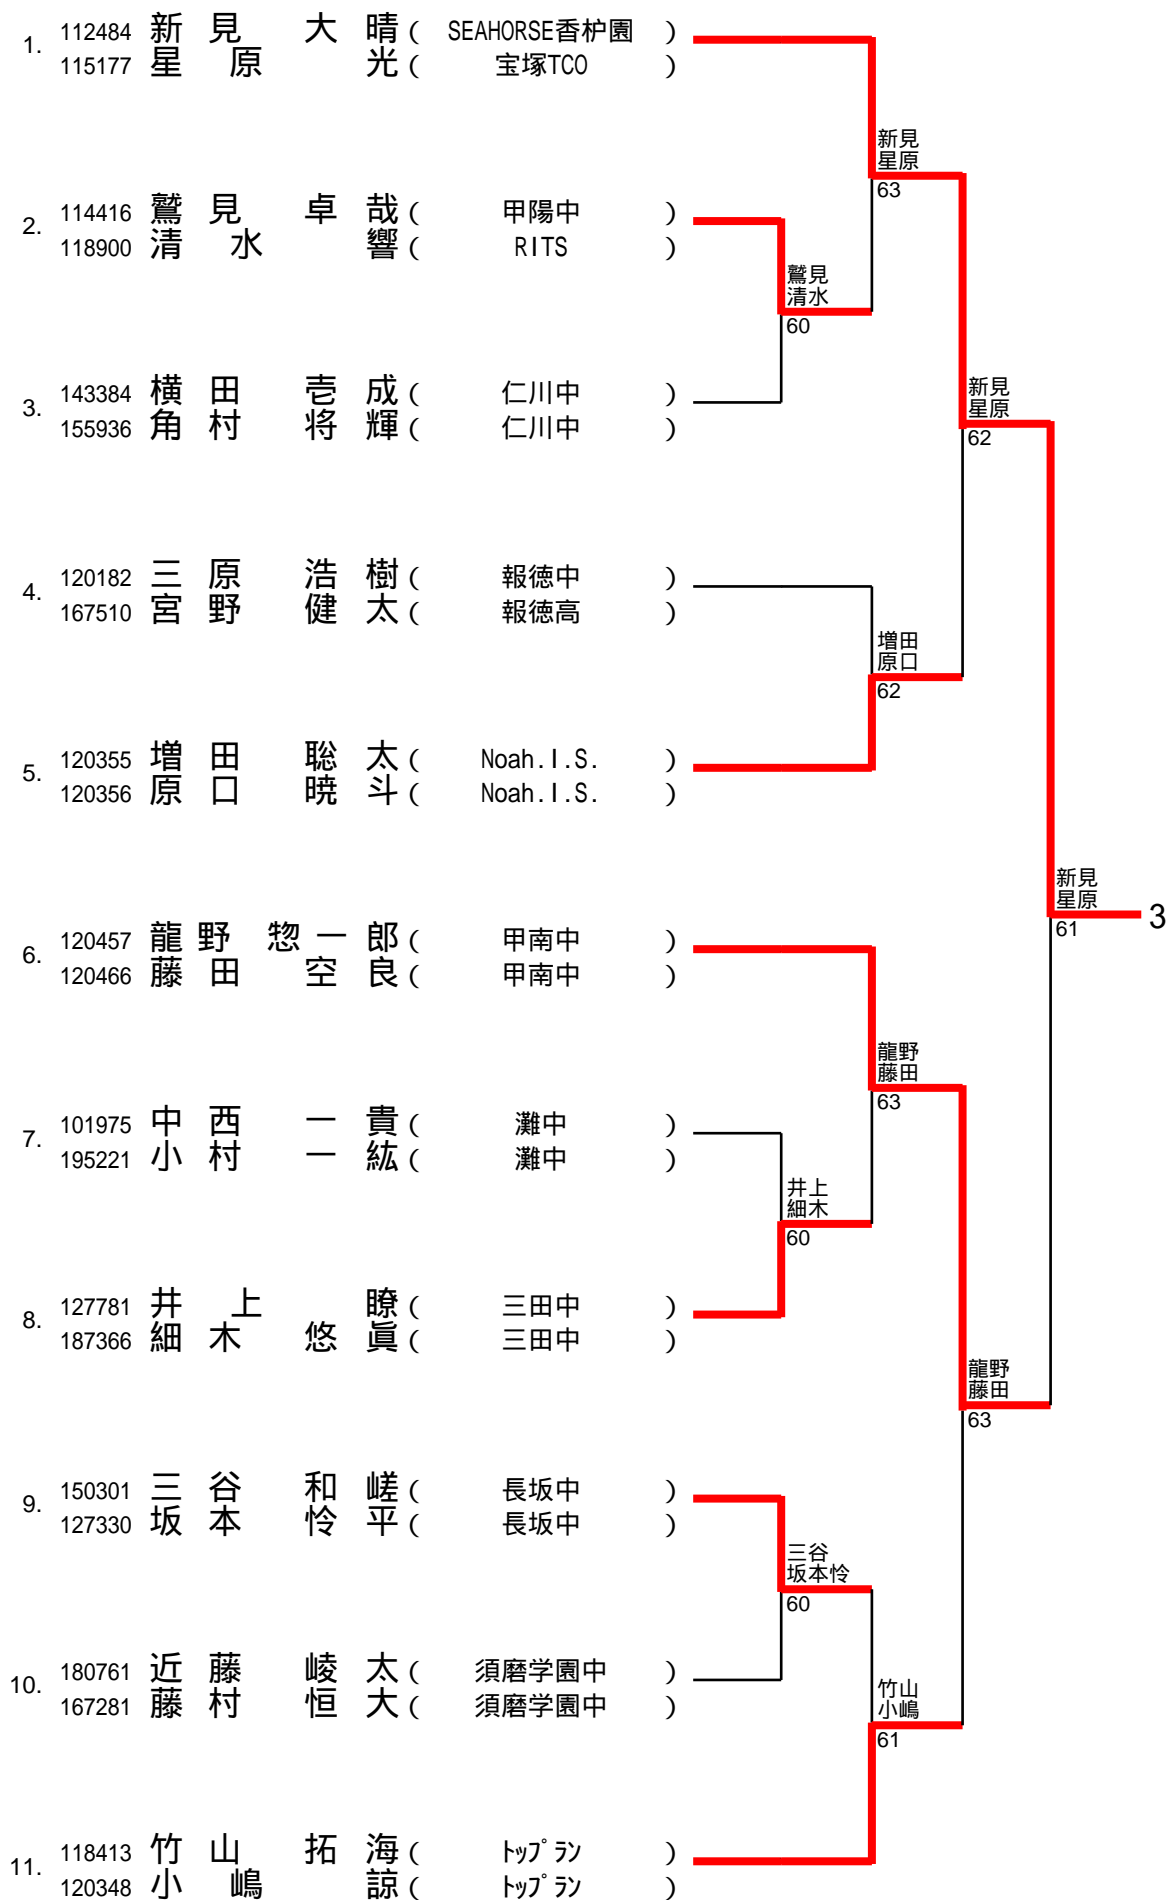

1ブロック

1/12

2ブロック

2/12

3ブロック

3/12

4ブロック

4/12

5ブロック

5/12

1.	113542	深井圭 (ISP兵庫)	113343	坂本寛和 (長坂中)			
2.	160751	川端人誌 (甲南中)	134323	本田晋也 (甲南中)			
3.	115960	野村知秀 (MSサカサト)	118330	池田拓也 (MSサカサト)			
4.	193295	真鍋大輝 (長坂中)	120078	西峪有輝 (長坂中)			
5.	120177	渡部耕平 (報徳中)	120180	小橋亮太 (報徳中)			
6.	142442	野中陸 (Noah.I.S.)	118744	板敷達也 (トップラン)			
7.	121039	吉川慶 (甲南中)	192746	横畑真 (甲南中)			
8.	115061	萩野颯平 (TKC)	115060	萩野航平 (TKC)			
9.	120563	山本敏照 (T.A.SUCLUB)	120040	羽禰一輝 (T.A園田)			
10.	166051	島田真志 (灘中)	120807	川本亮 (灘中)			
11.	120490	阿山知司 (三田中)	120493	吉藤一宇 (三田中)			

						深井坂本寛	
						60	
					野村池田拓		
					76(5)		
						深井坂本寛	
						60	
						渡部小橋	
						62	
						深井坂本寛	5
						63	
						萩野萩野	
						WO	
						萩野萩野	
						60	
						萩野萩野	
						64	
						山本羽禰田	
						63	
						阿山吉藤	
						62	

10ブロック

10/12

11ブロック

11/12

12ブロック

12/12