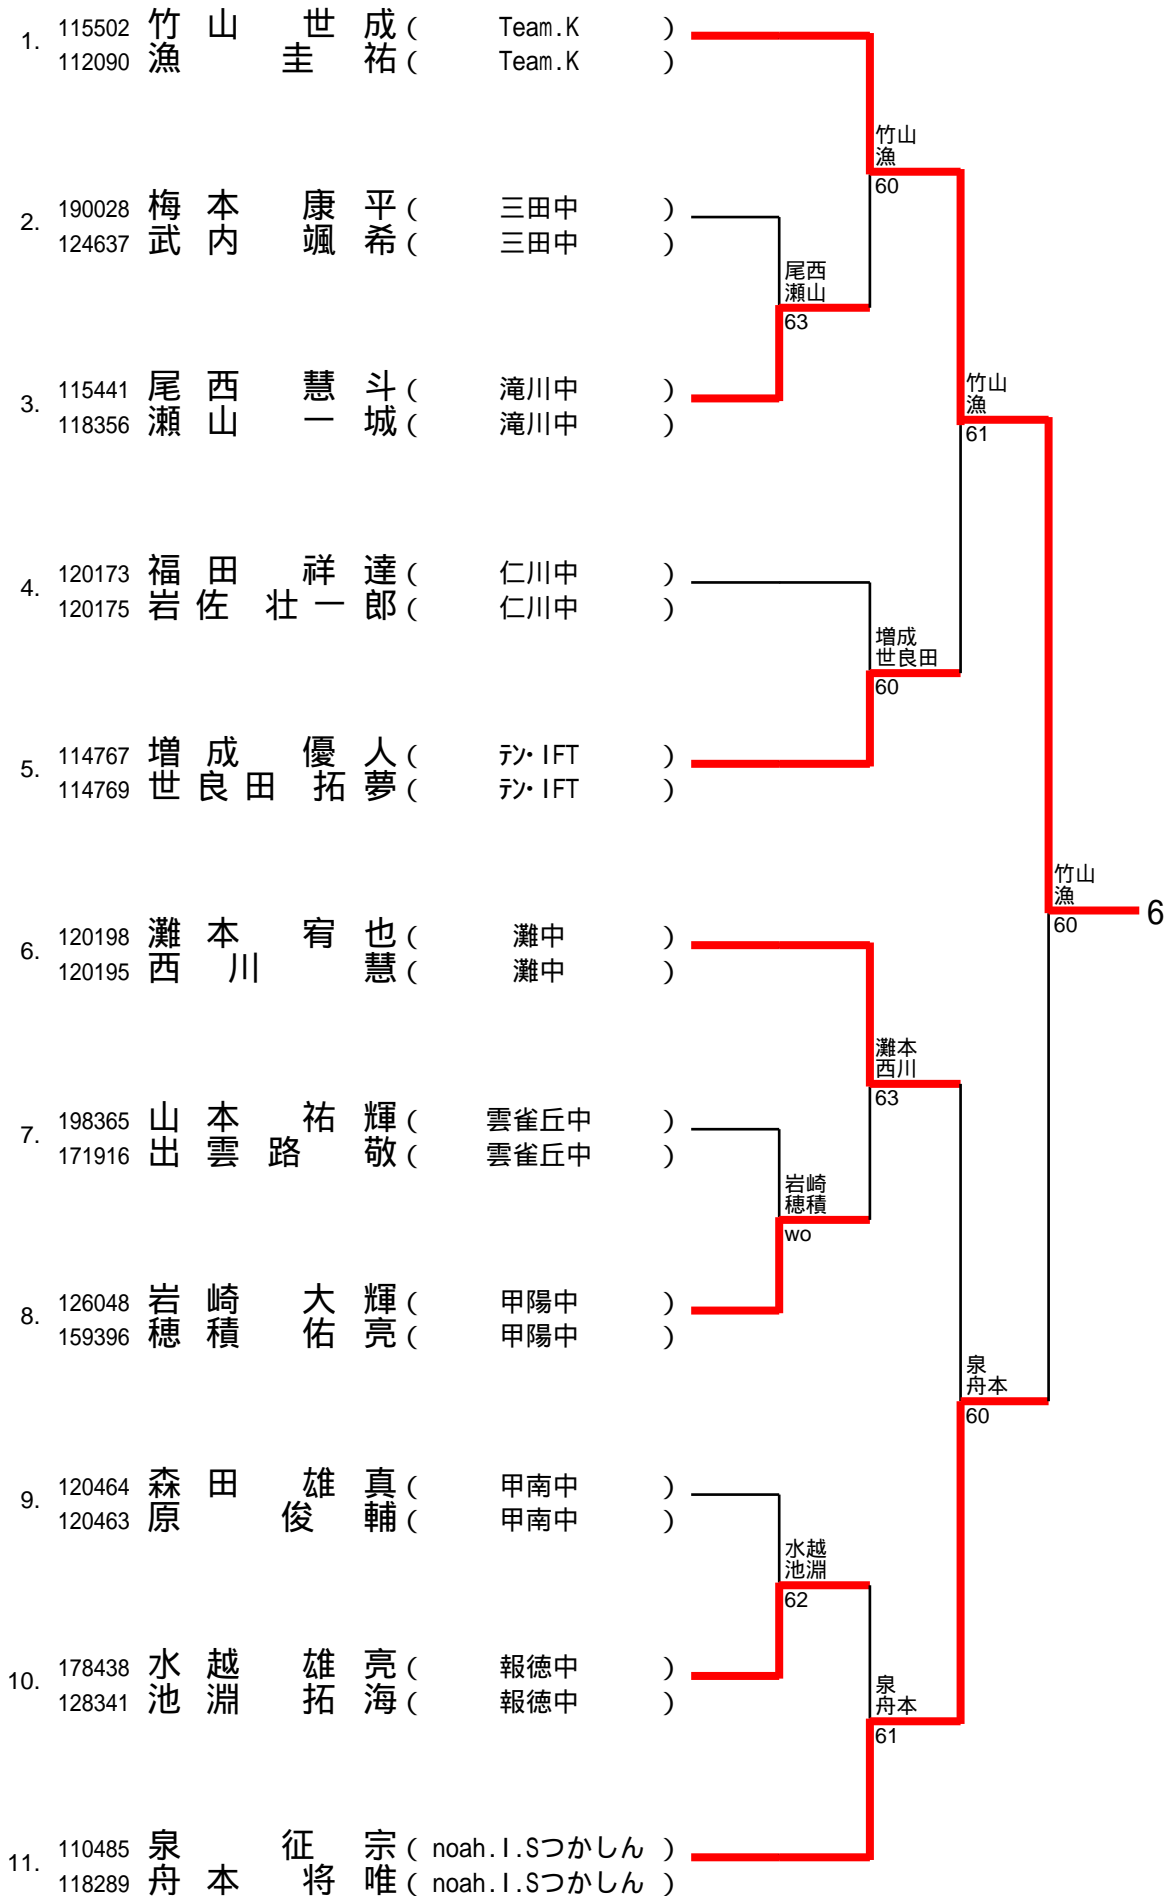

1ブロック

1/12

2ブロック

2/12

3ブロック

3/12

4ブロック

4/12

5ブロック

5/12

1.	113542	深井圭 (ISP兵庫)	113343	坂本寛和 (長坂中)			
2.	160751	川端人誌 (甲南中)	134323	本田晋也 (甲南中)			
3.	115960	野村知秀 (MSサカサト)	118330	池田拓也 (MSサカサト)			
4.	193295	真鍋大輝 (長坂中)	120078	西峪有輝 (長坂中)			
5.	120177	渡部耕平 (報徳中)	120180	小橋亮太 (報徳中)			
6.	142442	野中陸 (Noah.I.S.)	118744	板敷達也 (トップラン)			
7.	121039	吉川慶 (甲南中)	192746	横畑真 (甲南中)			
8.	115061	萩野颯平 (TKC)	115060	萩野航平 (TKC)			
9.	120563	山本敏照 (T.A.SUCLUB)	120040	羽禰一輝 (T.A園田)			
10.	166051	島田真志 (灘中)	120807	川本亮 (灘中)			
11.	120490	阿山知司 (三田中)	120493	吉藤一宇 (三田中)			

						深井坂本寛	
						60	
					野村池田拓		
					76(5)		
						深井坂本寛	
						60	
						渡部小橋	
						62	
						深井坂本寛	5
						63	
						萩野萩野	
						WO	
						萩野萩野	
						60	
						萩野萩野	
						64	
						山本羽禰田	
						63	
						阿山吉藤	
						62	

6ブロック

6/12

7ブロック

7/12

8ブロック

8/12

9ブロック

9/12