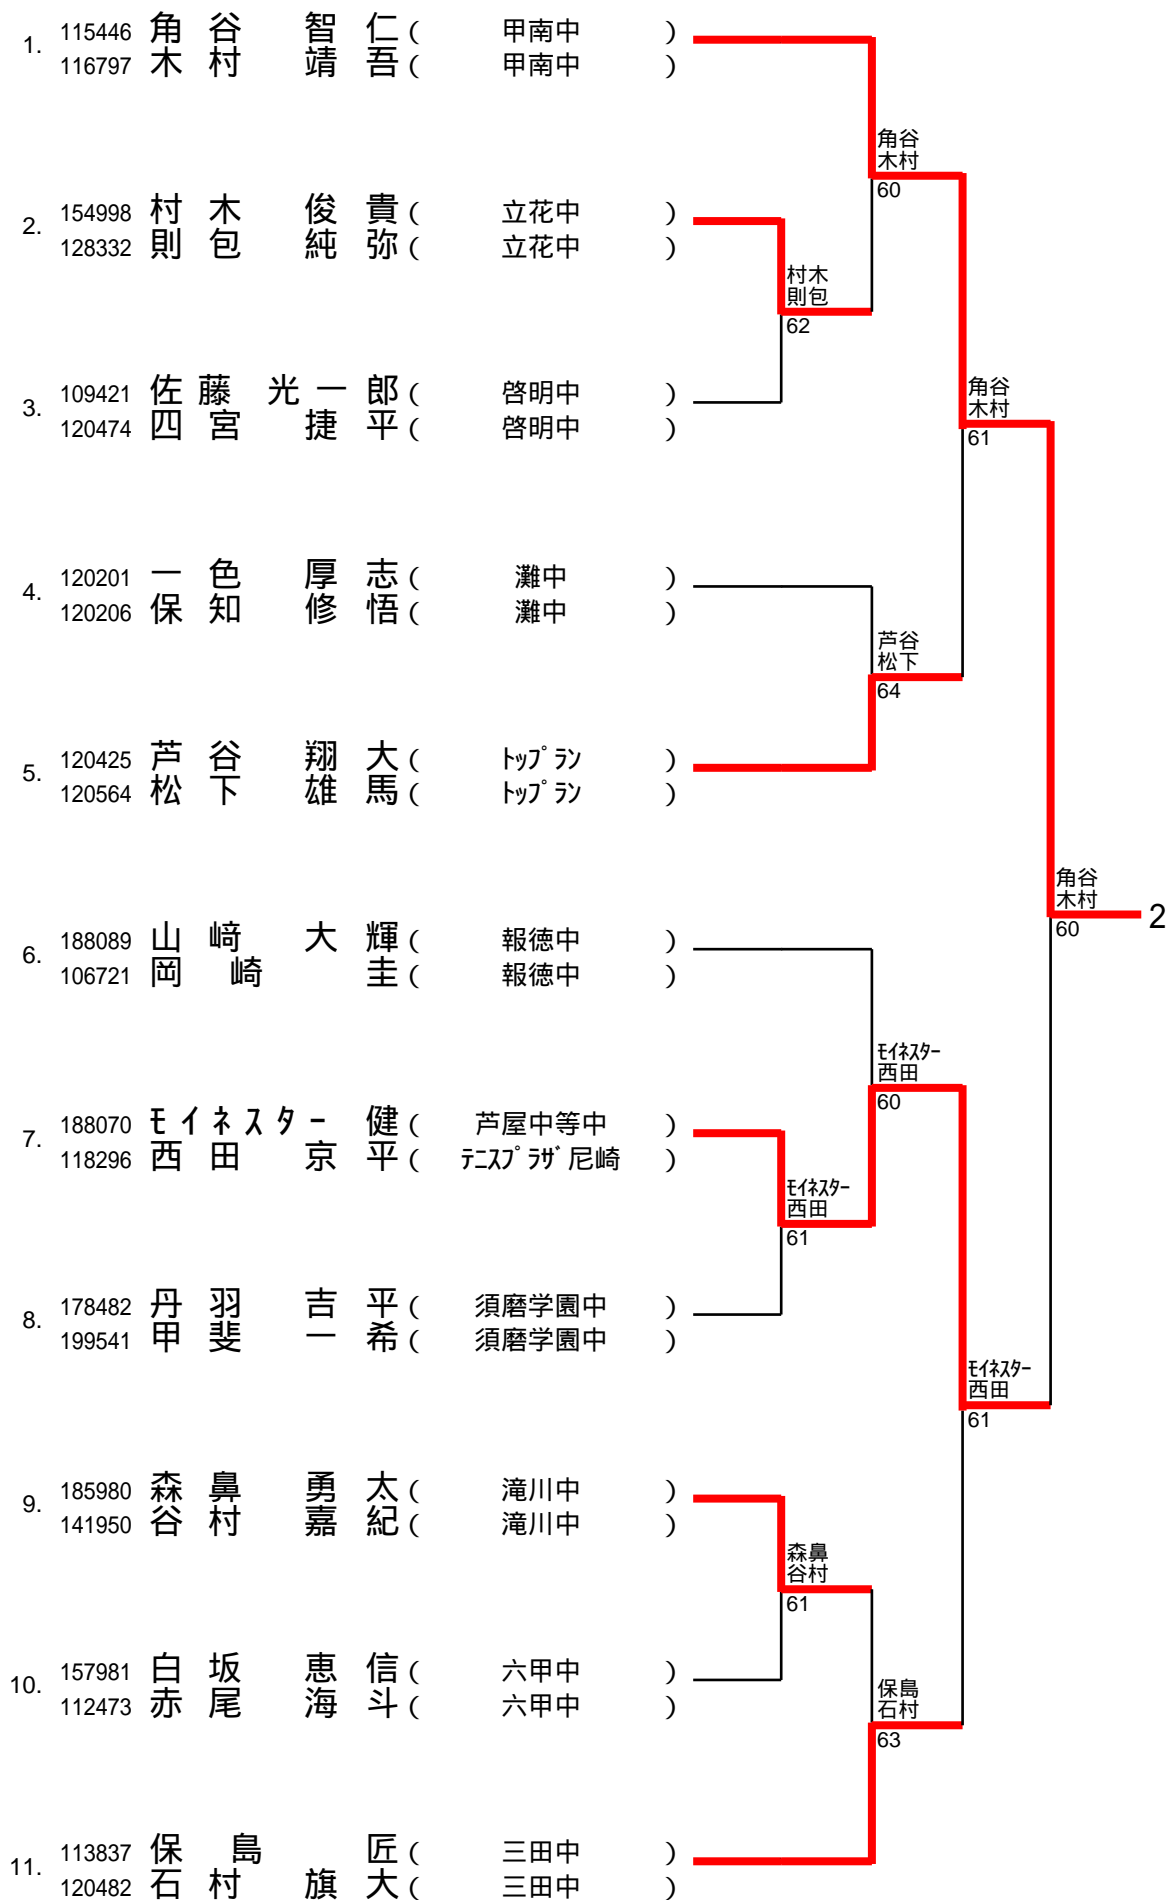

1ブロック

1/12

2ブロック

2/12

3ブロック

3/12

4ブロック

4/12

5ブロック

5/12

1.	113542	深井圭 (ISP兵庫)	113343	坂本寛和 (長坂中)			
2.	160751	川端人誌 (甲南中)	134323	本田晋也 (甲南中)			
3.	115960	野村知秀 (MSサカサト)	118330	池田拓也 (MSサカサト)			
4.	193295	真鍋大輝 (長坂中)	120078	西峪有輝 (長坂中)			
5.	120177	渡部耕平 (報徳中)	120180	小橋亮太 (報徳中)			
6.	142442	野中陸 (Noah.I.S.)	118744	板敷達也 (トップラン)			
7.	121039	吉川慶 (甲南中)	192746	横畑真 (甲南中)			
8.	115061	萩野颯平 (TKC)	115060	萩野航平 (TKC)			
9.	120563	山本敏照 (T.A.SUCLUB)	120040	羽禰一輝 (T.A園田)			
10.	166051	島田真志 (灘中)	120807	川本亮 (灘中)			
11.	120490	阿山知司 (三田中)	120493	吉藤一宇 (三田中)			

						深井坂本寛	
						60	
					野村池田拓		
					76(5)		
						深井坂本寛	
						60	
						渡部小橋	
						62	
						深井坂本寛	5
						63	
						萩野萩野	
						WO	
						萩野萩野	
						60	
						萩野萩野	
						64	
						山本羽禰田	
						63	
						阿山吉藤	
						62	

10ブロック

10/12

11ブロック

11/12

12ブロック

12/12