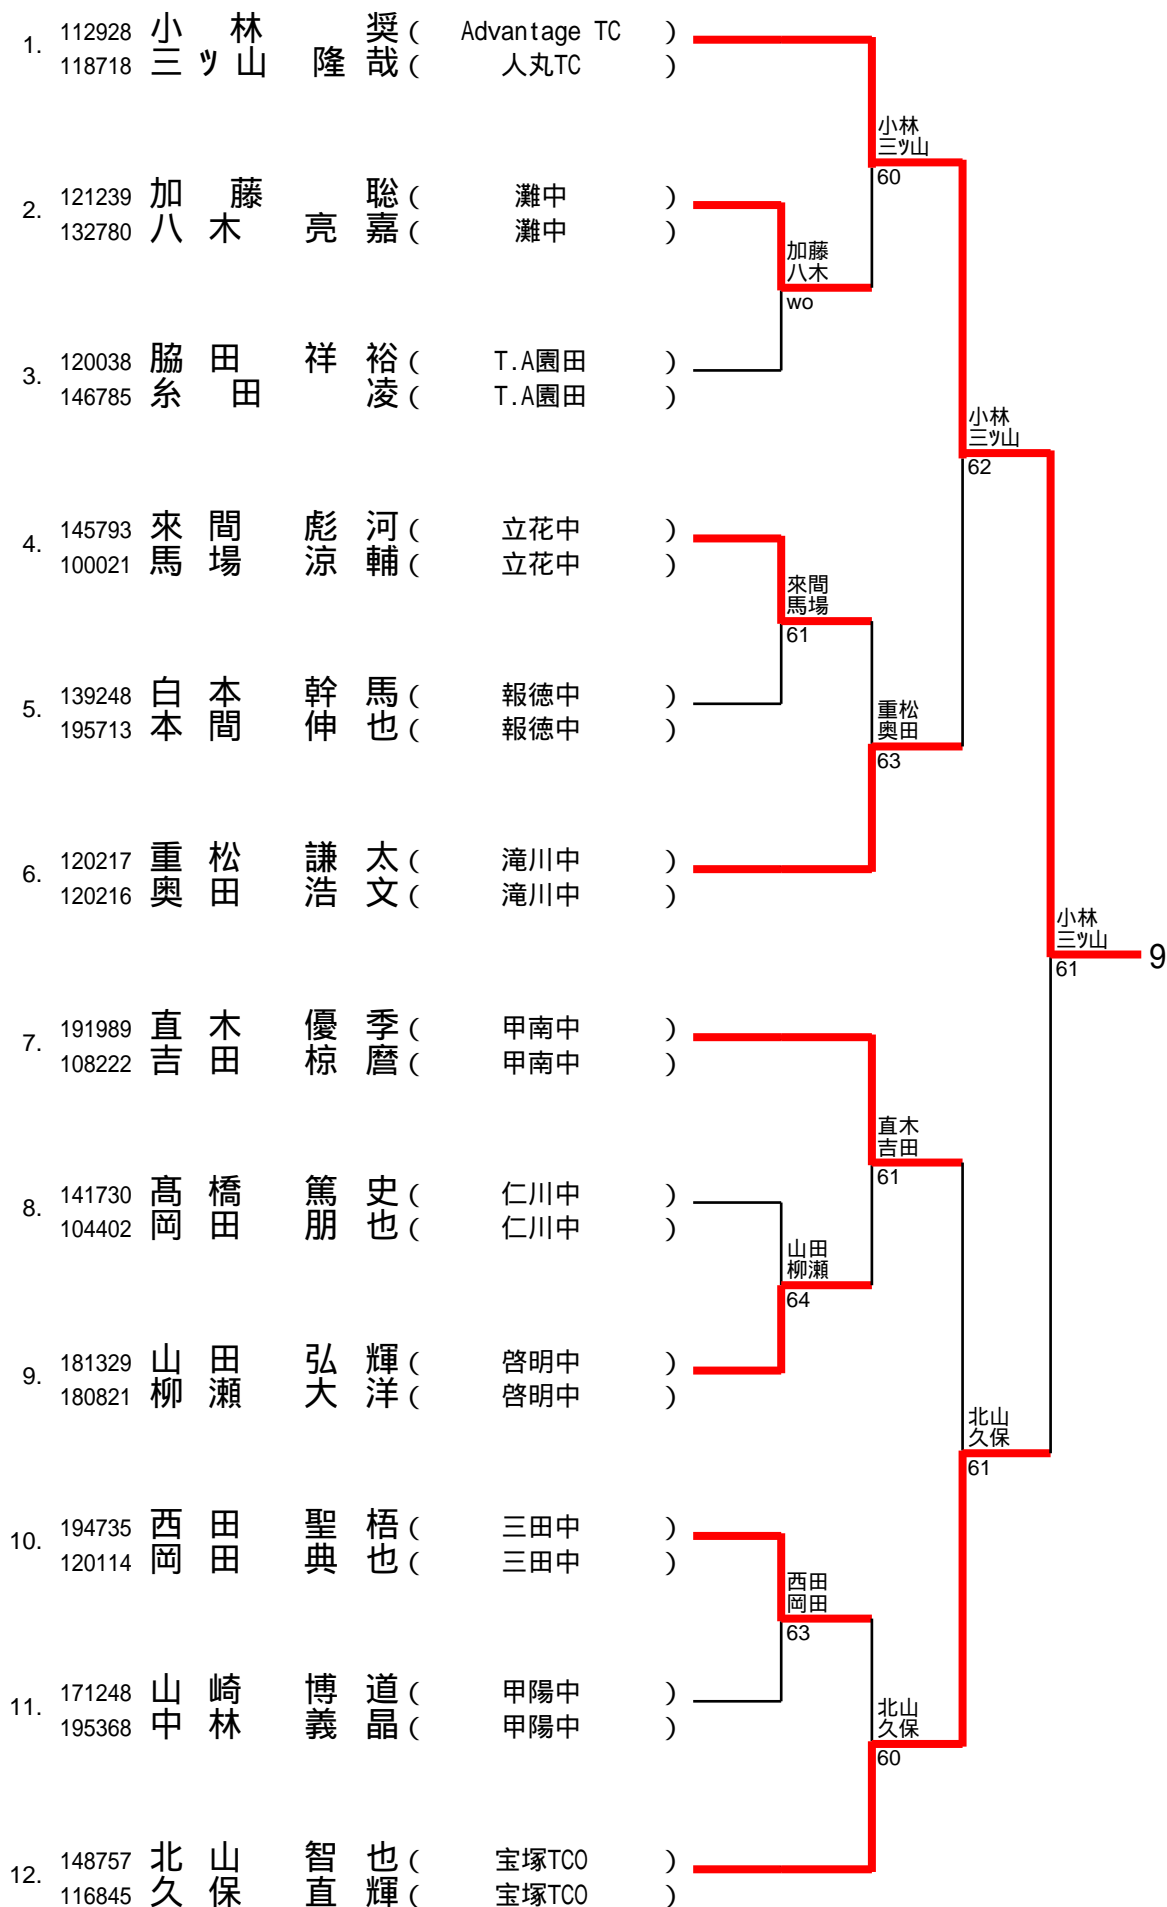

1ブロック

1/12

2ブロック

2/12

3ブロック

3/12

4ブロック

4/12

						深井坂本寛	
						60	
					野村池田拓		
					76(5)		
						深井坂本寛	
						60	
						渡部小橋	
						62	
						深井坂本寛	5
						63	
						萩野萩野	
						WO	
						萩野萩野	
						60	
						萩野萩野	
						64	
						山本羽禰田	
						63	
						阿山吉藤	
						62	

6ブロック

6/12

7ブロック

7/12

8ブロック

8/12

9ブロック

9/12

10ブロック

10/12

11ブロック

11/12

12ブロック

12/12