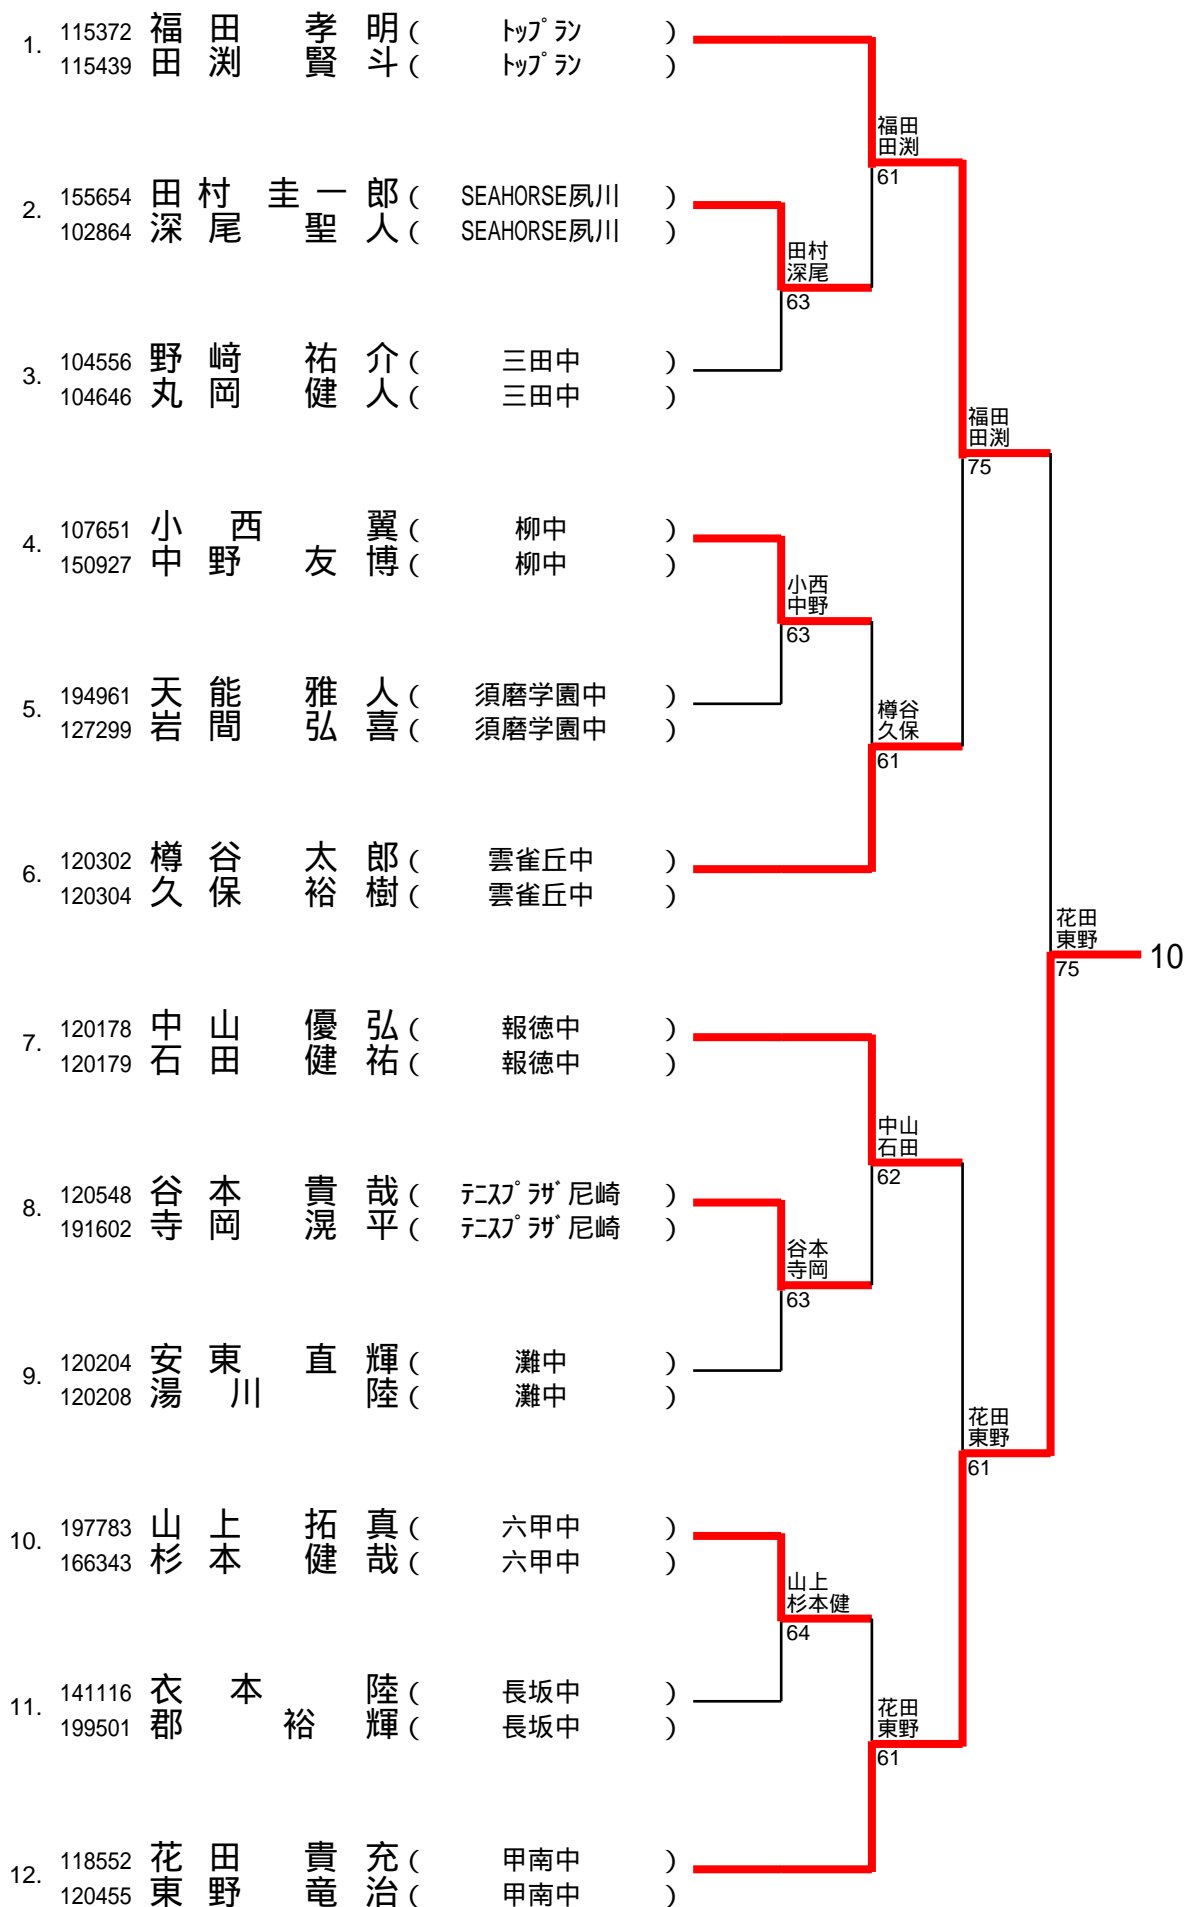

1ブロック

1/12

2ブロック

2/12

3ブロック

3/12

4ブロック

4/12

						深井坂本寛	
						60	
					野村池田拓		
					76(5)		
						深井坂本寛	
						60	
						渡部小橋	
						62	
						深井坂本寛	5
						63	
						萩野萩野	
						WO	
						萩野萩野	
						60	
						萩野萩野	
						64	
						山本羽禰田	
						63	
						阿山吉藤	
						62	

6ブロック

6/12

7ブロック

7/12

8ブロック

8/12

9ブロック

9/12

10ブロック

10/12

11ブロック

11/12

12ブロック

12/12