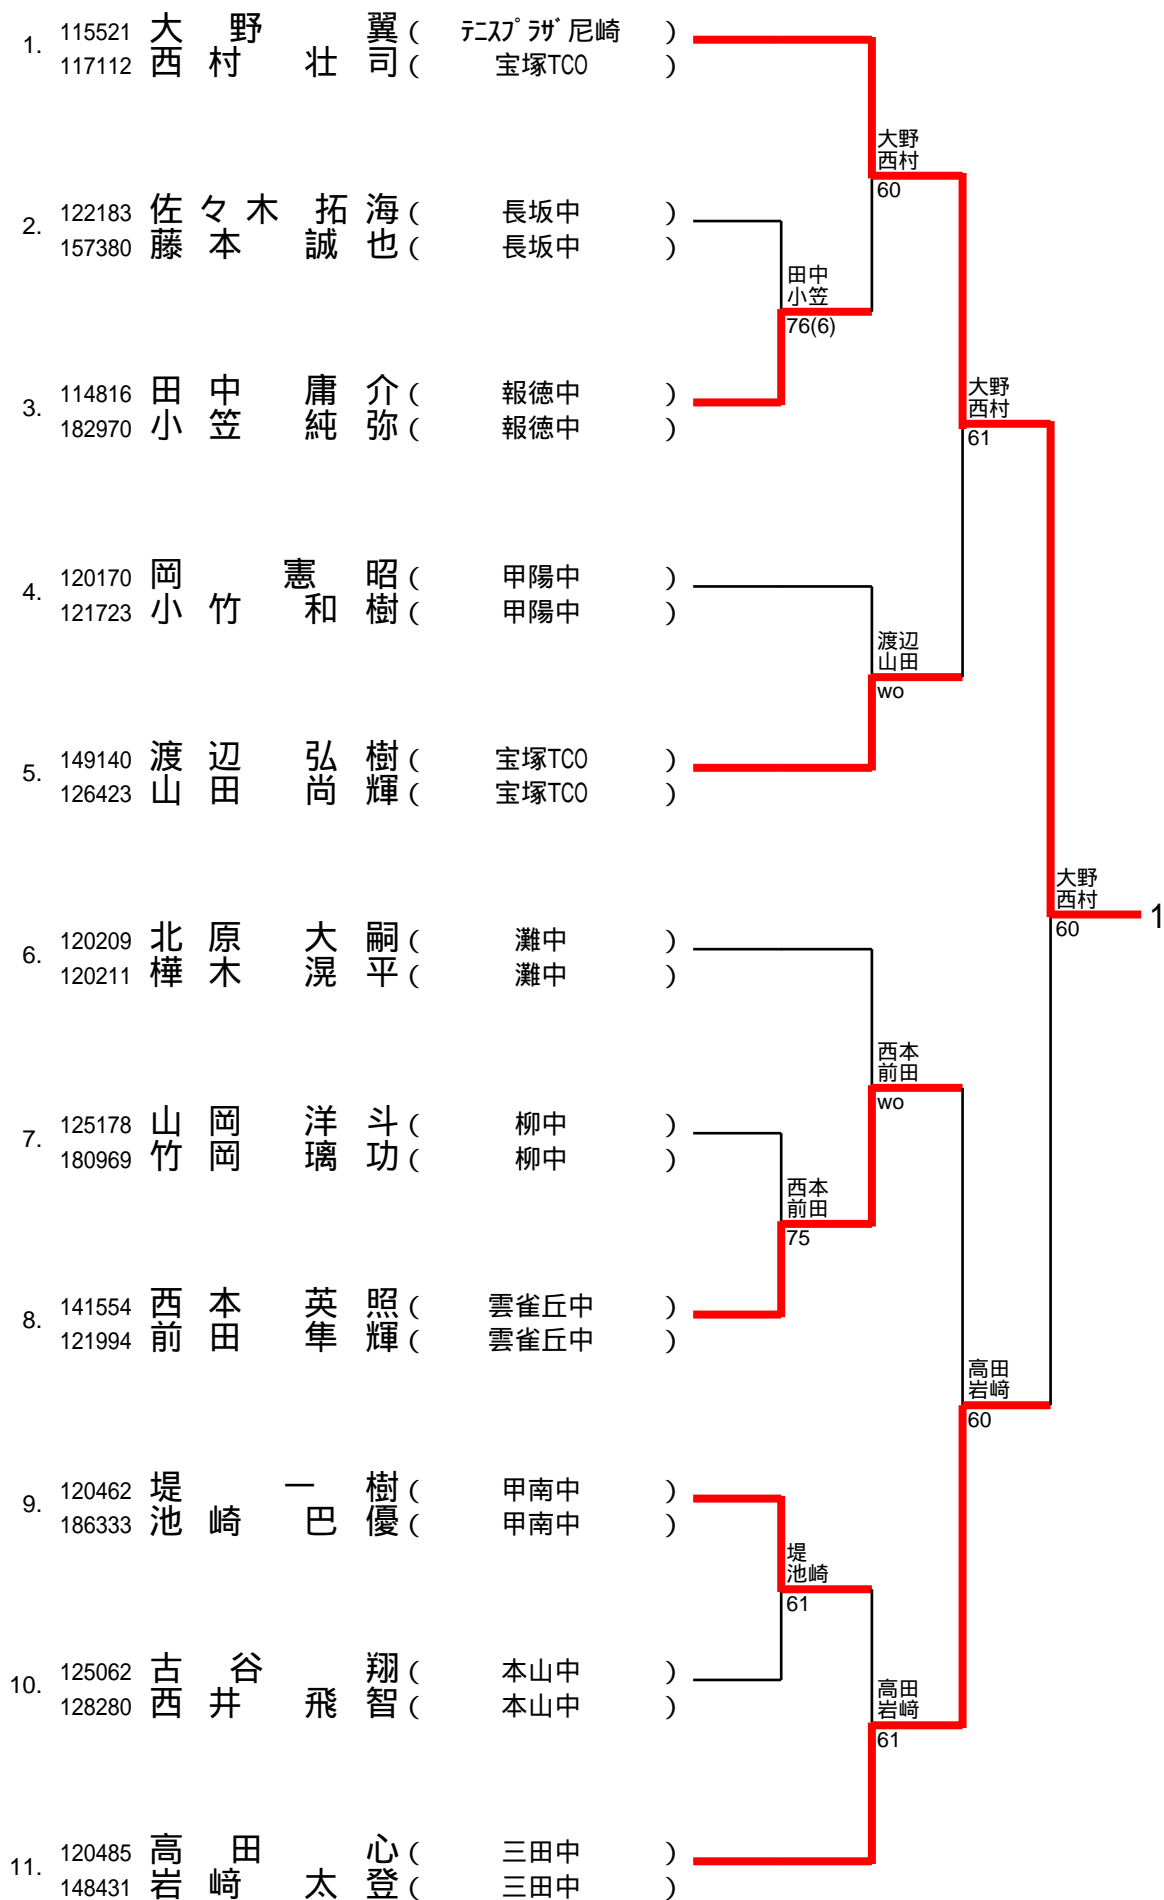

1ブロック

1/12

2ブロック

2/12

3ブロック

3/12

4ブロック

4/12

5ブロック

5/12

1.	113542	深井圭 (ISP兵庫)	113343	坂本寛和 (長坂中)			
2.	160751	川端人誌 (甲南中)	134323	本田晋也 (甲南中)			
3.	115960	野村知秀 (MSサカサト)	118330	池田拓也 (MSサカサト)			
4.	193295	真鍋大輝 (長坂中)	120078	西峪有輝 (長坂中)			
5.	120177	渡部耕平 (報徳中)	120180	小橋亮太 (報徳中)			
6.	142442	野中陸 (Noah.I.S.)	118744	板敷達也 (トップラン)			
7.	121039	吉川慶 (甲南中)	192746	横畑真 (甲南中)			
8.	115061	萩野颯平 (TKC)	115060	萩野航平 (TKC)			
9.	120563	山本敏照 (T.A.SUCLUB)	120040	羽禰一輝 (T.A園田)			
10.	166051	島田真志 (灘中)	120807	川本亮 (灘中)			
11.	120490	阿山知司 (三田中)	120493	吉藤一宇 (三田中)			

						深井坂本寛	
						60	
					野村池田拓		
					76(5)		
						深井坂本寛	
						60	
						渡部小橋	
						62	
						深井坂本寛	5
						63	
						萩野萩野	
						WO	
						萩野萩野	
						60	
						萩野萩野	
						64	
						山本羽禰田	
						63	
						阿山吉藤	
						62	

10ブロック

10/12

11ブロック

11/12

12ブロック

12/12