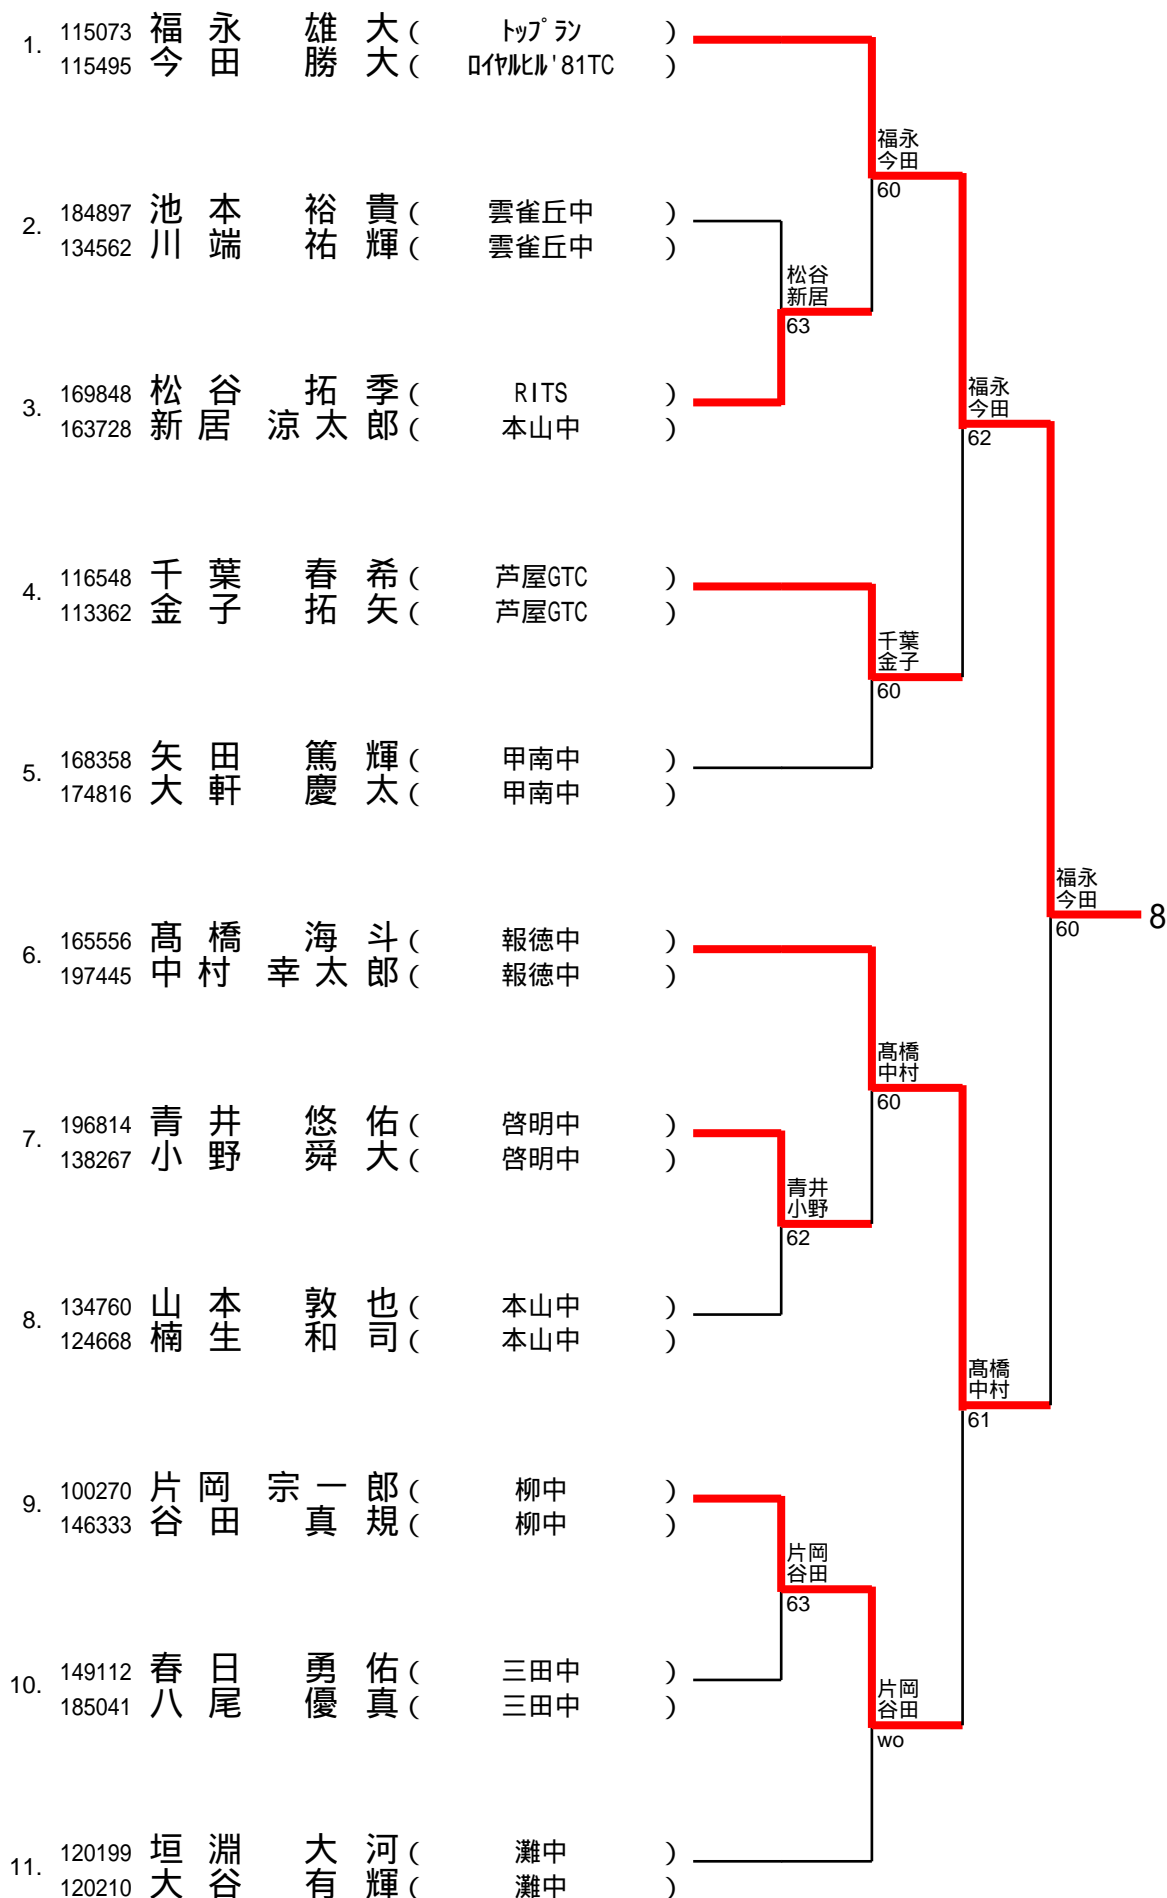

1ブロック

1/12

2ブロック

2/12

3ブロック

3/12

4ブロック

4/12

						深井坂本寛	
						60	
					野村池田拓		
					76(5)		
						深井坂本寛	
						60	
						渡部小橋	
						62	
						深井坂本寛	5
						63	
						萩野萩野	
						WO	
						萩野萩野	
						60	
						萩野萩野	
						64	
						山本羽禰田	
						63	
						阿山吉藤	
						62	

6ブロック

6/12

7ブロック

7/12

8ブロック

8/12

9ブロック

9/12

10ブロック

10/12

11ブロック

11/12

12ブロック

12/12