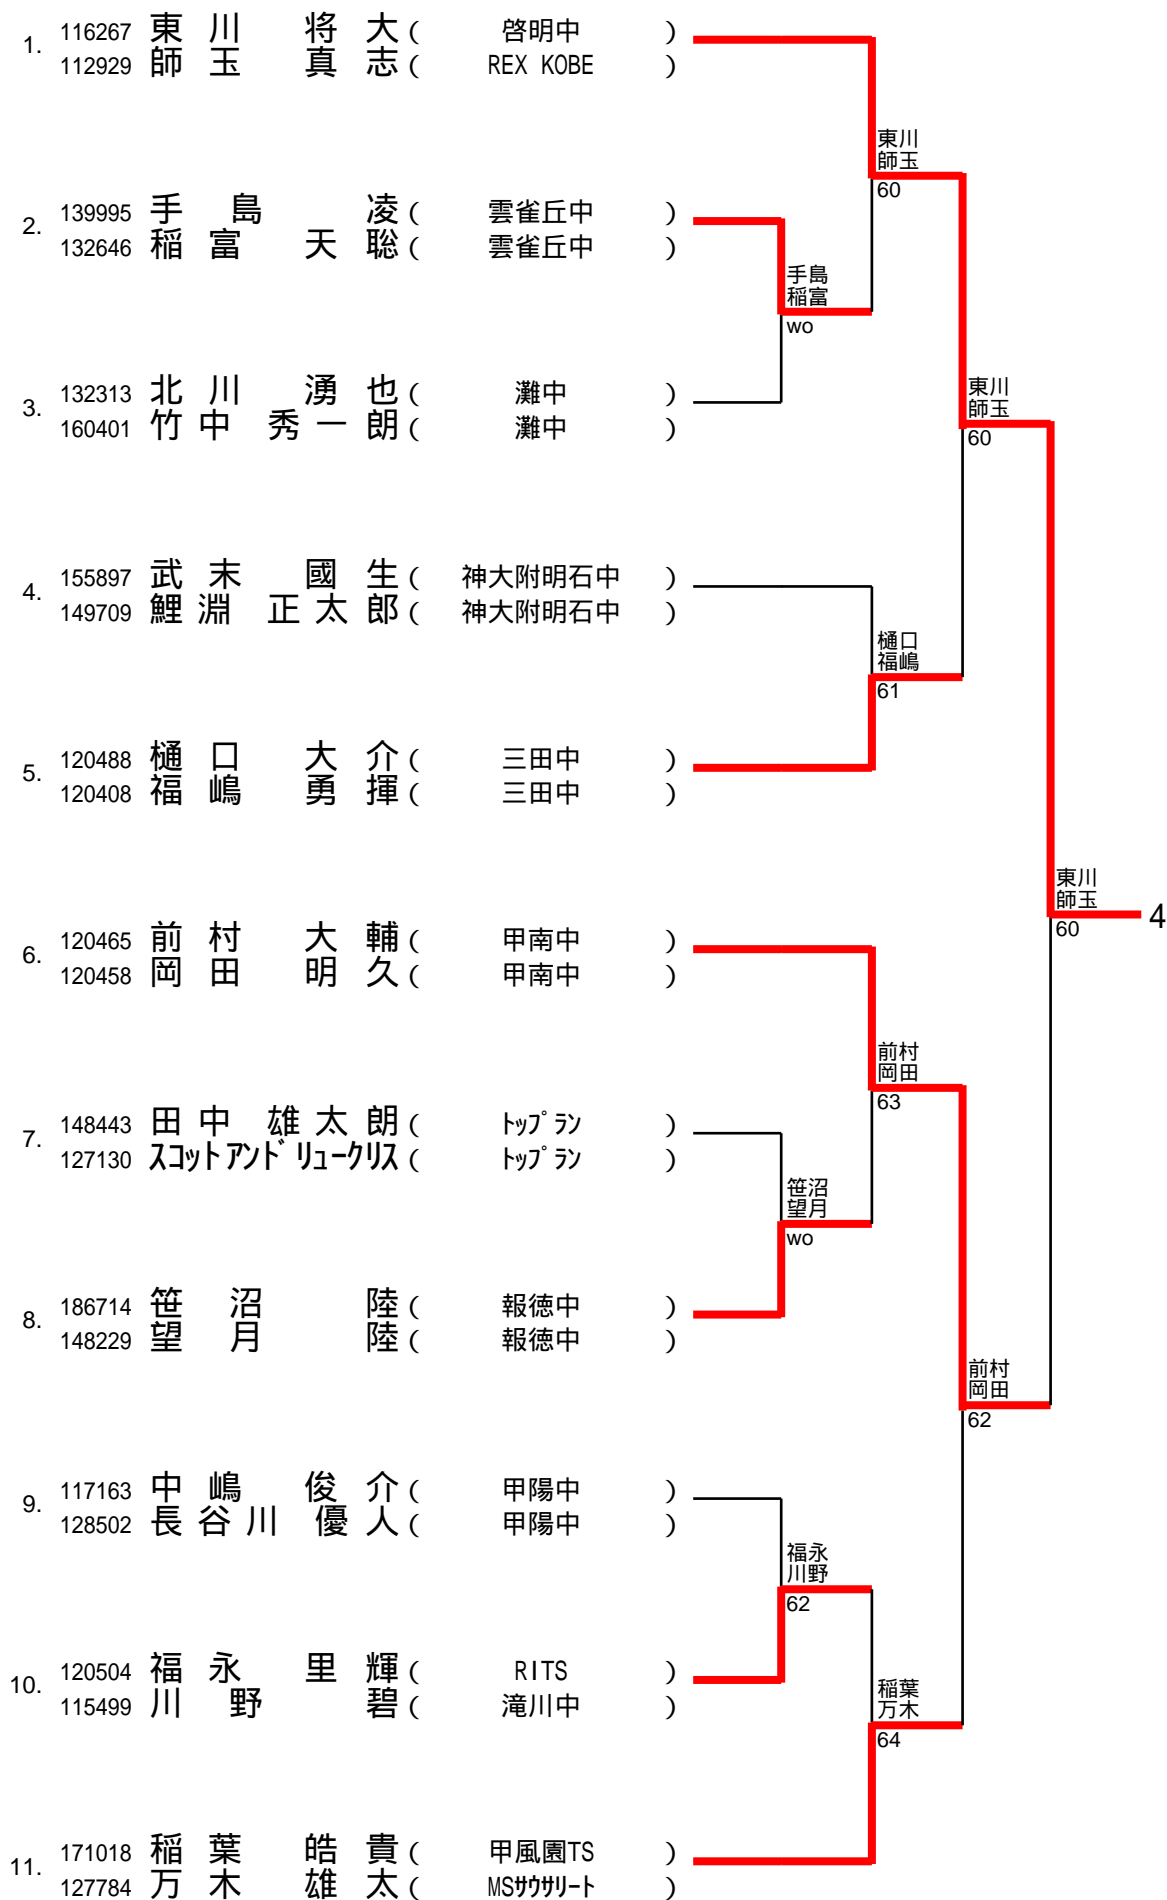

1ブロック

1/12

2ブロック

2/12

3ブロック

3/12

4ブロック

4/12

5ブロック

5/12

1.	113542	深井圭 (ISP兵庫)	113343	坂本寛和 (長坂中)			
2.	160751	川端人誌 (甲南中)	134323	本田晋也 (甲南中)			
3.	115960	野村知秀 (MSサカサト)	118330	池田拓也 (MSサカサト)			
4.	193295	真鍋大輝 (長坂中)	120078	西峪有輝 (長坂中)			
5.	120177	渡部耕平 (報徳中)	120180	小橋亮太 (報徳中)			
6.	142442	野中陸 (Noah.I.S.)	118744	板敷達也 (トップラン)			
7.	121039	吉川慶 (甲南中)	192746	横畑真 (甲南中)			
8.	115061	萩野颯平 (TKC)	115060	萩野航平 (TKC)			
9.	120563	山本敏照 (T.A.SUCLUB)	120040	羽禰一輝 (T.A園田)			
10.	166051	島田真志 (灘中)	120807	川本亮 (灘中)			
11.	120490	阿山知司 (三田中)	120493	吉藤一宇 (三田中)			

						深井坂本寛	
						60	
					野村池田拓		
					76(5)		
						深井坂本寛	
						60	
						渡部小橋	
						62	
						深井坂本寛	5
						63	
						萩野萩野	
						WO	
						萩野萩野	
						60	
						萩野萩野	
						64	
						山本羽禰田	
						63	
						阿山吉藤	
						62	

10ブロック

10/12

11ブロック

11/12

12ブロック

12/12