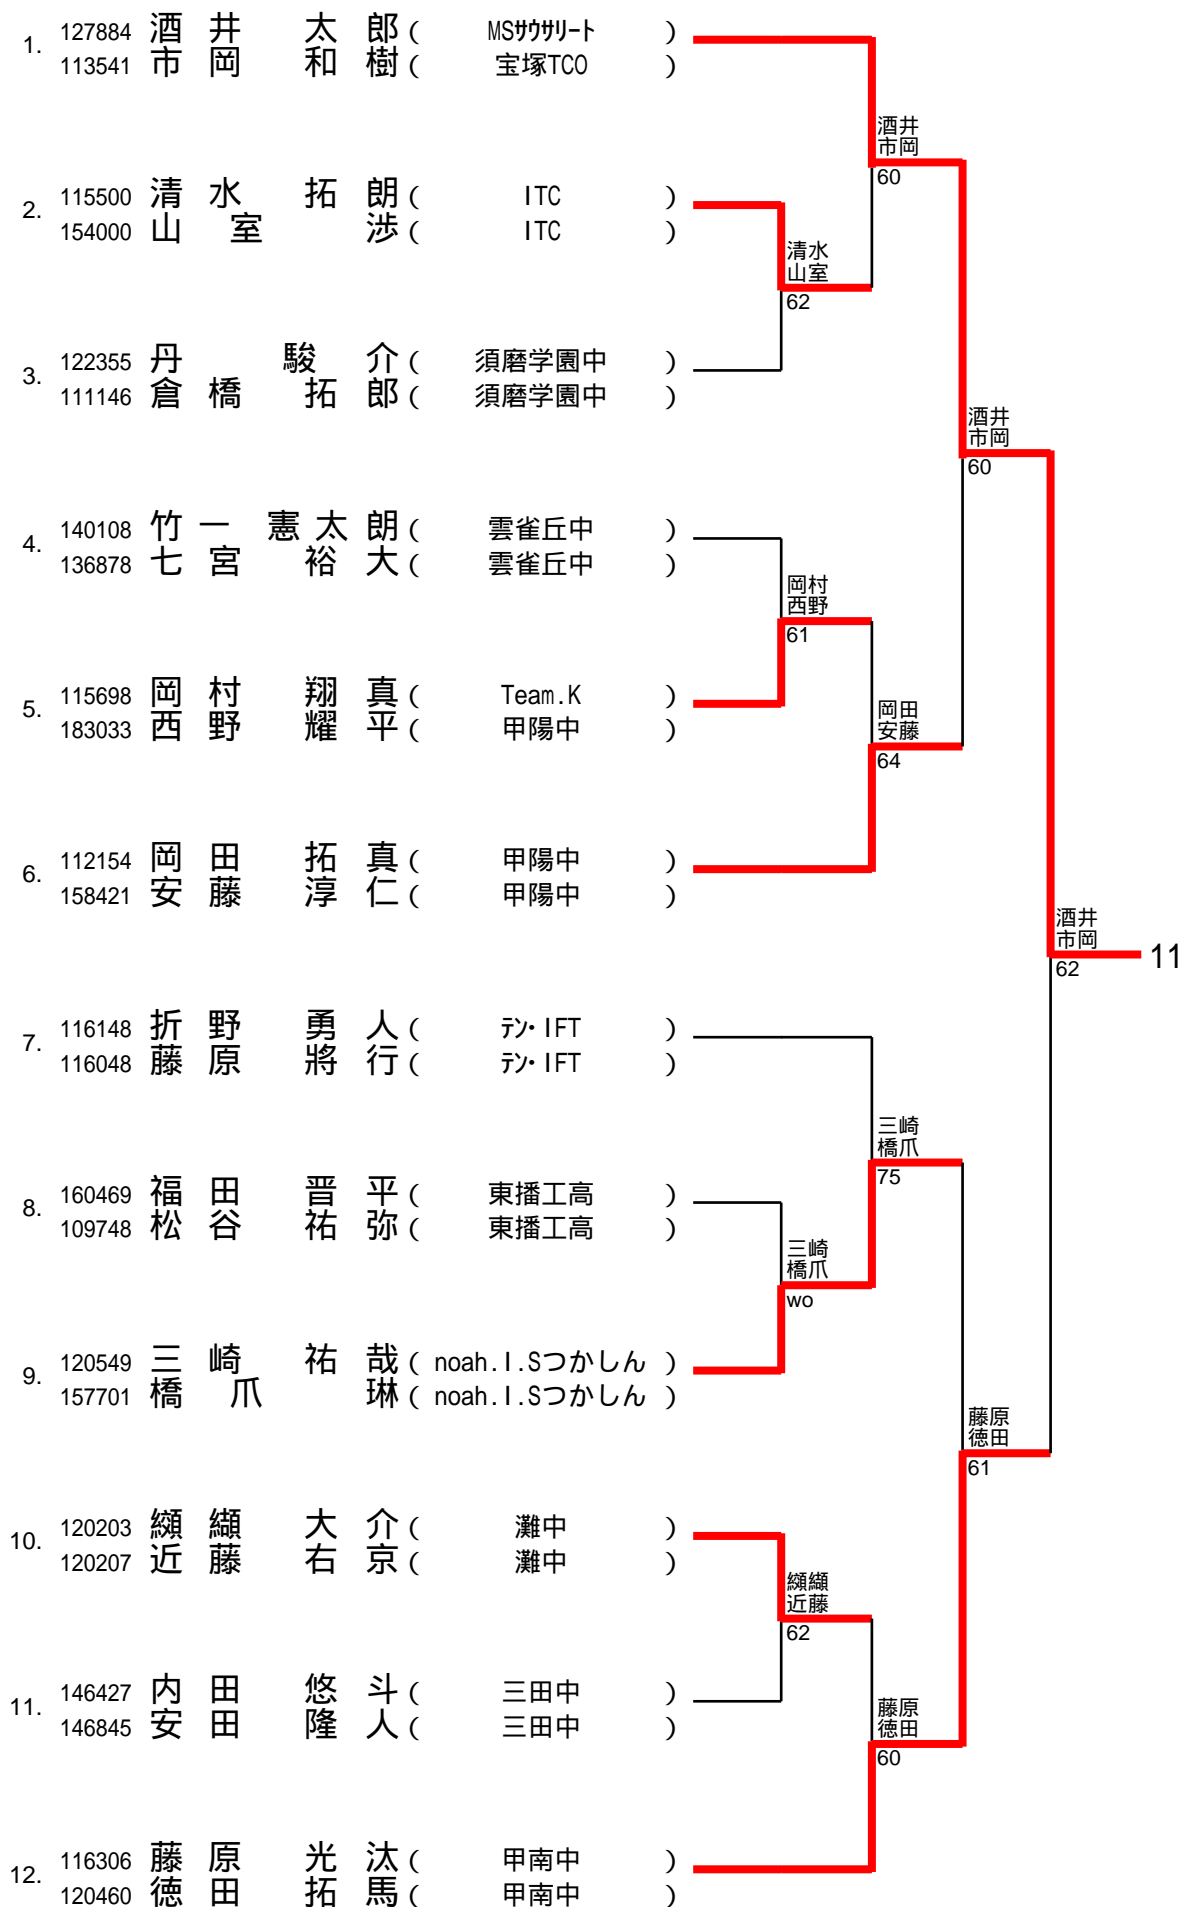

1ブロック

1/12

2ブロック

2/12

3ブロック

3/12

4ブロック

4/12

						深井坂本寛	
						60	
					野村池田拓		
					76(5)		
						深井坂本寛	
						60	
						渡部小橋	
						62	
						深井坂本寛	5
						63	
						萩野萩野	
						WO	
						萩野萩野	
						60	
						萩野萩野	
						64	
						山本羽禰田	
						63	
						阿山吉藤	
						62	

6ブロック

6/12

7ブロック

7/12

8ブロック

8/12

9ブロック

9/12

10ブロック

10/12

11ブロック

11/12

12ブロック

12/12