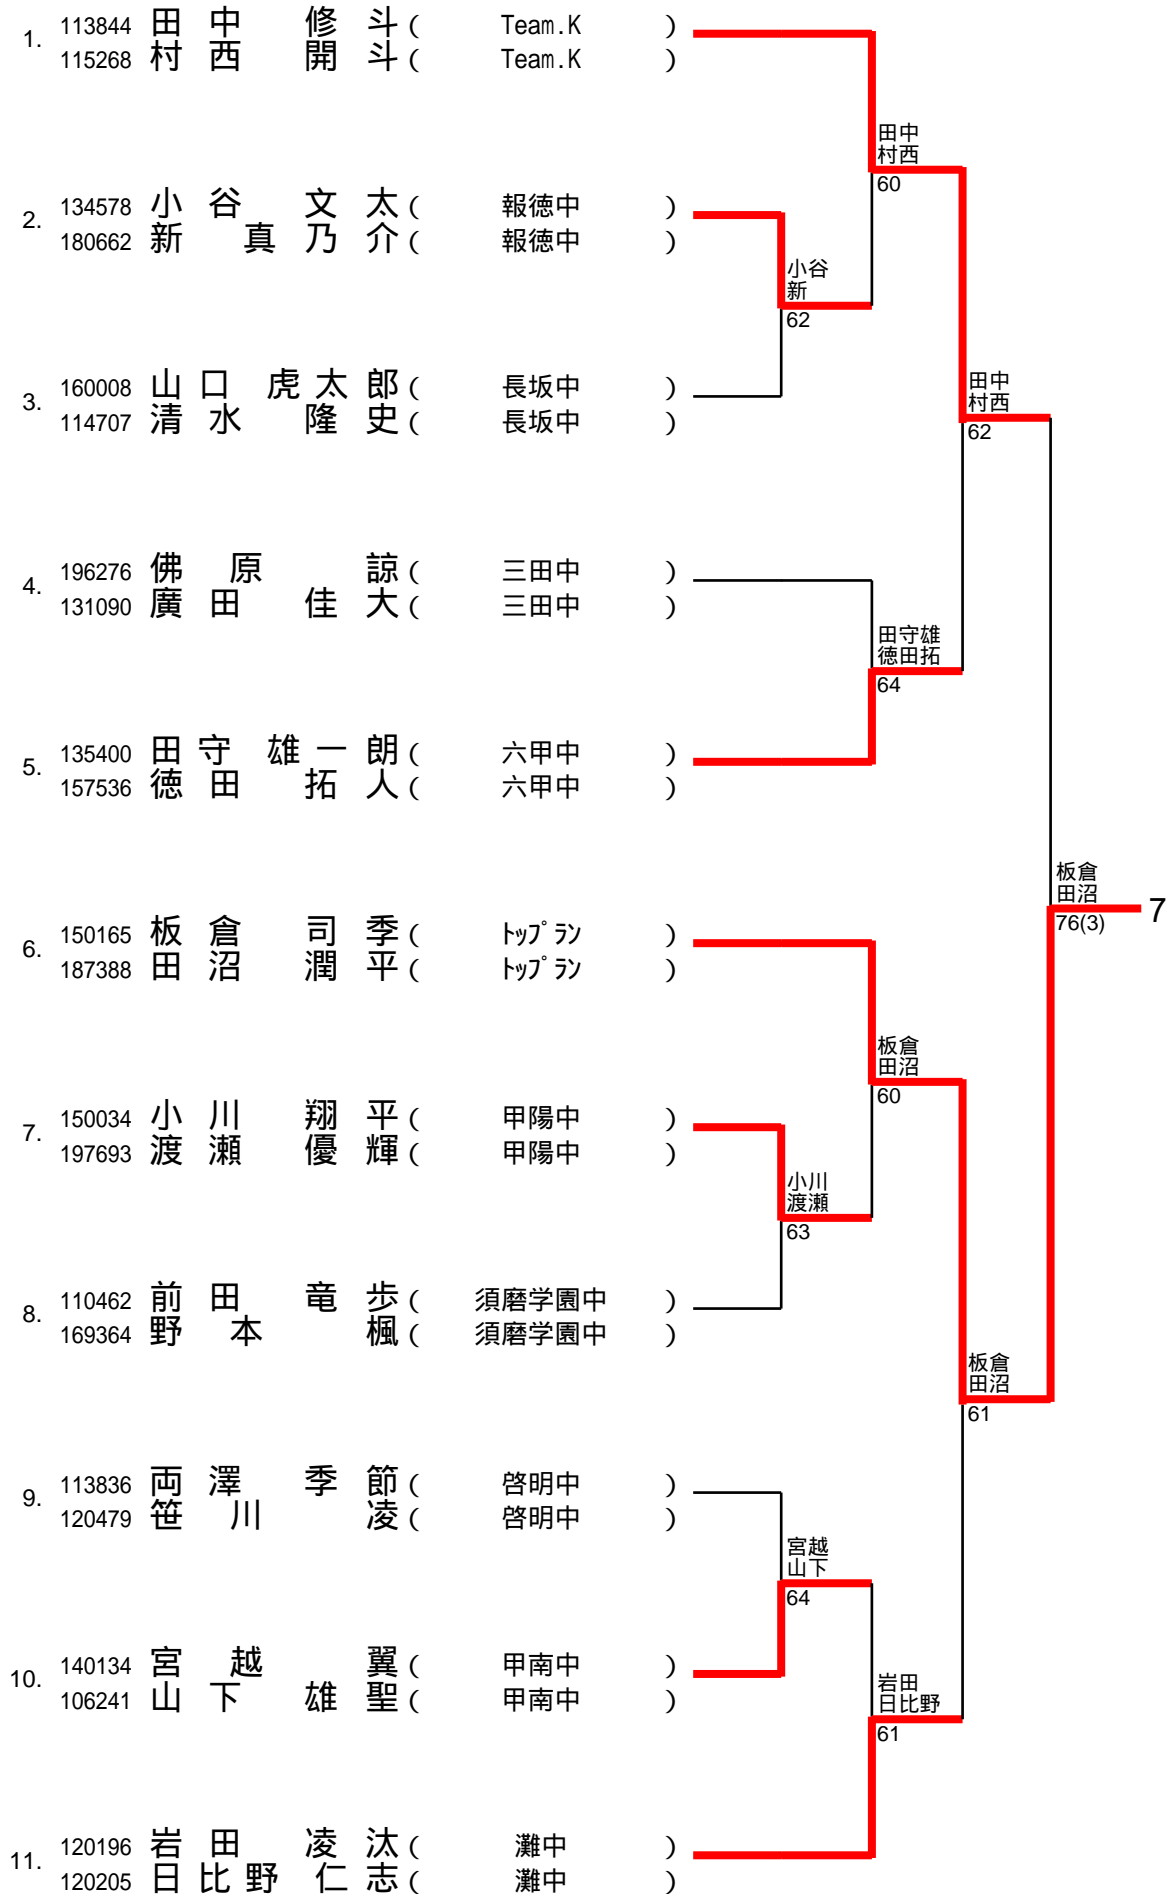

1ブロック

1/12

2ブロック

2/12

3ブロック

3/12

4ブロック

4/12

						深井坂本寛	
						60	
					野村池田拓		
					76(5)		
						深井坂本寛	
						60	
						渡部小橋	
						62	
						深井坂本寛	5
						63	
						萩野萩野	
						WO	
						萩野萩野	
						60	
						萩野萩野	
						64	
						山本羽禰田	
						63	
						阿山吉藤	
						62	

6ブロック

6/12

7ブロック

7/12

8ブロック

8/12

9ブロック

9/12

10ブロック

10/12

11ブロック

11/12

12ブロック

12/12